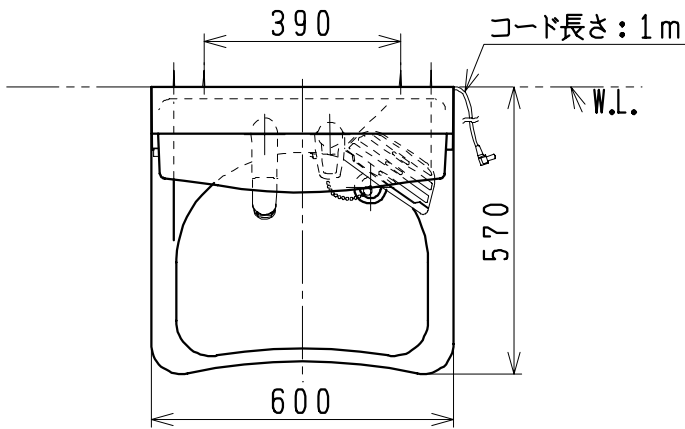

品番	品名	個数
LU603MBJ (Y)	洗面化粧台	1
LUM602MKH	化粧鏡台	1
NL221-75WMY-T	アングル形止水栓(共用形)	2
NL211-330WMY-T	ストレート形止水栓(共用形)	2

※止水栓は別途
 ※洗面化粧台
 品番末尾にYの付く場合は、寒冷地仕様
 ※化粧鏡台
 電源：100V, 50/60Hz
 コンセント容量：1200W
 電源コードの取出しは、左右及び上側
 くもり止めヒーター付

製図	写図	検図	承認	品名	品番	尺度
風穴		間瀬ゆ	又場	600mm幅 洗面化粧ユニット	LU603MBJ (Y) LUM602MKH	1/15
17・4・27				ジャニス工業株式会社		LU214570