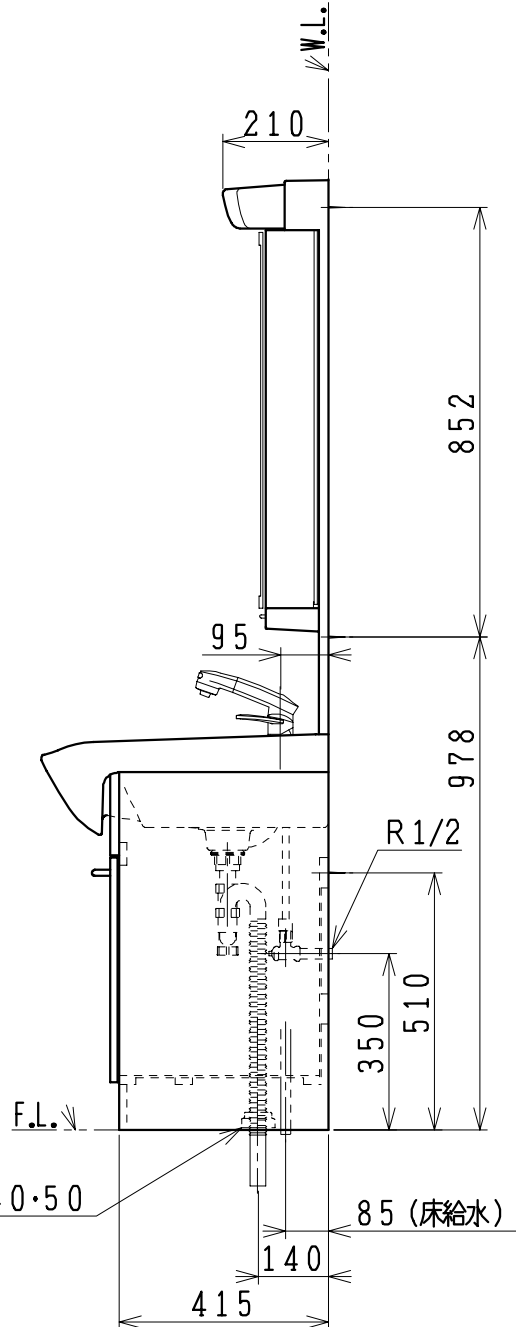

品番	品名	個数
LU603MBJ (Y)	洗面化粧台	1
LUM602MKH	化粧鏡台	1
NL221-75WMY-T	アングル形止水栓(共用形)	2
NL211-330WMY-T	ストレート形止水栓(共用形)	2

※止水栓は別途
 ※洗面化粧台
 品番末尾にYの付く場合は、寒冷地仕様
 ※化粧鏡台
 電源：100V, 50/60Hz
 コンセント容量：1200W
 電源コードの取出しは、左右及び上側
 くもり止めヒーター付

製図	写図	検図	承認	品名	品番	尺度
風穴		間瀬ゆ	又場	600mm幅 洗面化粧ユニット	LU603MBJ (Y) LUM602MKH	1/15
17・4・27				ジャニス工業株式会社		LU214570