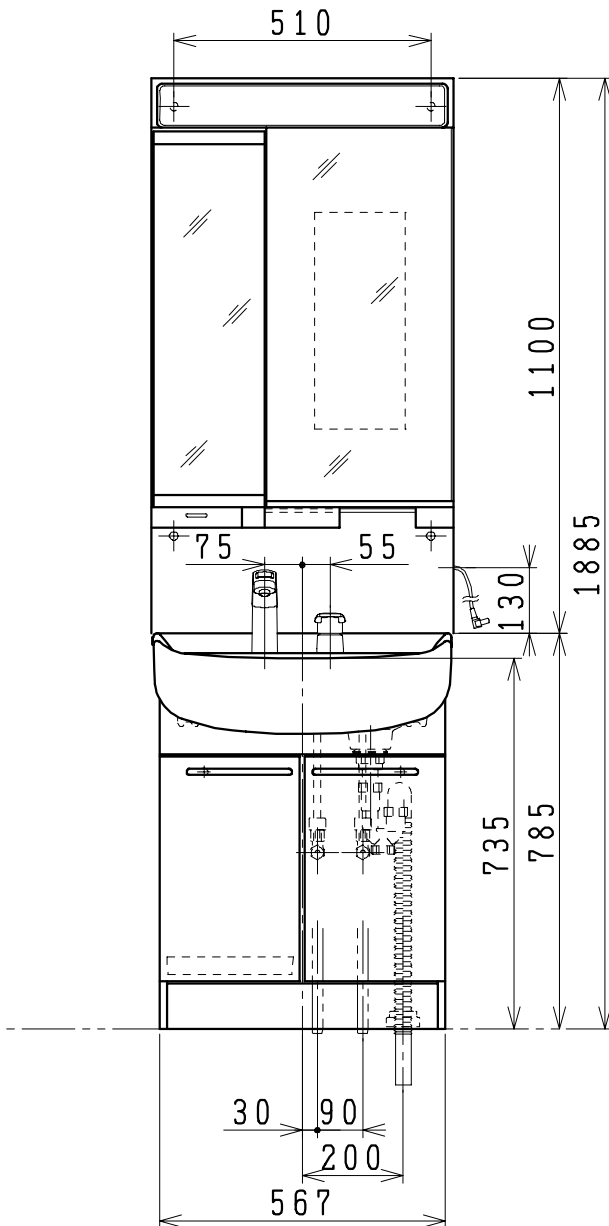

品番	品名	個数
LU603MBJ (Y)	洗面化粧台	1
LUM602MKH	化粧鏡台	1
NL221-75WMY-T	アングル形止水栓(共用形)	2
NL211-330WMY-T	ストレート形止水栓(共用形)	2

※止水栓は別途
 ※洗面化粧台
 品番末尾にYの付く場合は、寒冷地仕様
 ※化粧鏡台
 電源：100V, 50/60Hz
 コンセント容量：1200W
 電源コードの取出しは、左右及び上側
 くもり止めヒーター付

製図	写図	検図	承認	品名	品番	尺度
風穴		間瀬ゆ	又場	600mm幅 洗面化粧ユニット	LU603MBJ (Y) LUM602MKH	1/15
17・4・27				ジャニス工業株式会社		LU214570