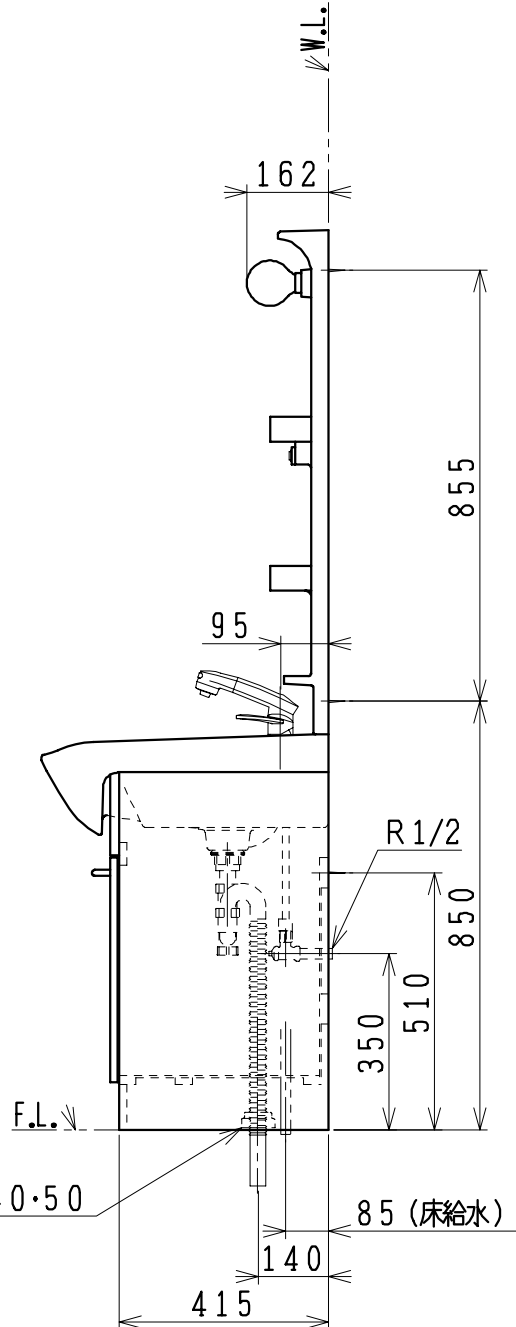

品番	品名	個数
LU603MBJ (Y)	洗面化粧台	1
LUM601A (H)	化粧鏡台	1
NL221-75WMY-T	アングル形止水栓(共用形)	2
NL211-330WMY-T	ストレート形止水栓(共用形)	2

※止水栓は別途
 ※洗面化粧台
 品番末尾にYの付く場合は、寒冷地仕様
 ※化粧鏡台
 電源：100V、50/60Hz
 コンセント容量：1200W
 電源コードの取出しは、左右及び上側
 品番末尾にHの付く場合は、くもり止め
 ヒーター付

VP・VU40・50

製図	写図	検図	承認	品名	600mm幅 洗面化粧ユニット	品番	LU603MBJ (Y) LUM601A (H)	尺度	1/15
風穴		間瀬ゆ	又場	ジャニス工業株式会社		図番	LU214590		
17・4・27									