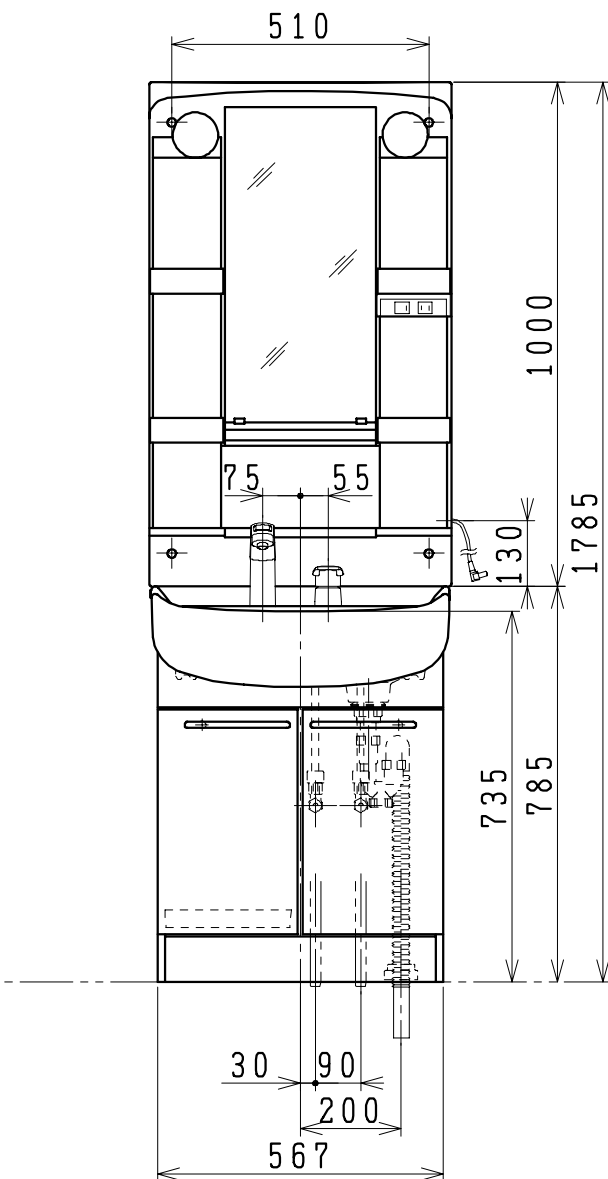

品番	品名	個数
LU603MBJ (Y)	洗面化粧台	1
LUM601A (H)	化粧鏡台	1
NL221-75WMY-T	アングル形止水栓(共用形)	2
NL211-330WMY-T	ストレート形止水栓(共用形)	2

※止水栓は別途
 ※洗面化粧台
 品番末尾にYの付く場合は、寒冷地仕様
 ※化粧鏡台
 電源：100V、50/60Hz
 コンセント容量：1200W
 電源コードの取出しは、左右及び上側
 品番末尾にHの付く場合は、くもり止め
 ヒーター付

VP・VU40・50

製図	写図	検図	承認	品名	600mm幅 洗面化粧ユニット	品番	LU603MBJ (Y) LUM601A (H)	尺度	1/15
風穴		間瀬ゆ	又場	ジャニス工業株式会社		図番	LU214590		
17・4・27									