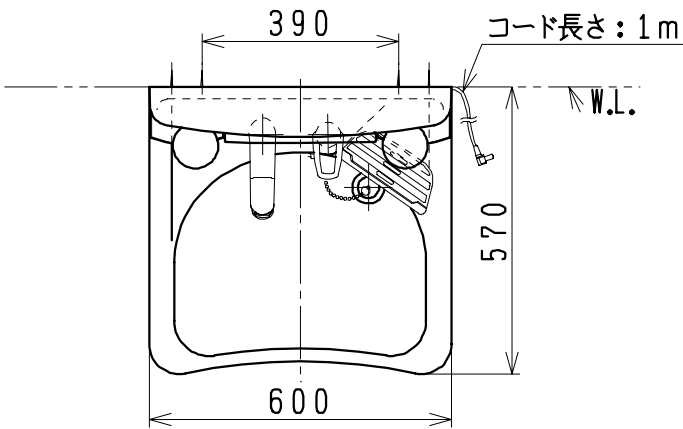

品番	品名	個数
LU603MBJ (Y)	洗面化粧台	1
LUM601A (H)	化粧鏡台	1
NL221-75WMY-T	アングル形止水栓(共用形)	2
NL211-330WMY-T	ストレート形止水栓(共用形)	2

※止水栓は別途
 ※洗面化粧台
 品番末尾にYの付く場合は、寒冷地仕様
 ※化粧鏡台
 電源：100V、50/60Hz
 コンセント容量：1200W
 電源コードの取出しは、左右及び上側
 品番末尾にHの付く場合は、くもり止め
 ヒーター付

VP・VU40・50

製図	写図	検図	承認	品名	600mm幅 洗面化粧ユニット	品番	LU603MBJ (Y) LUM601A (H)	尺度	1/15
風穴		間瀬ゆ	又場	ジャニス工業株式会社		図番	LU214590		
17・4・27									