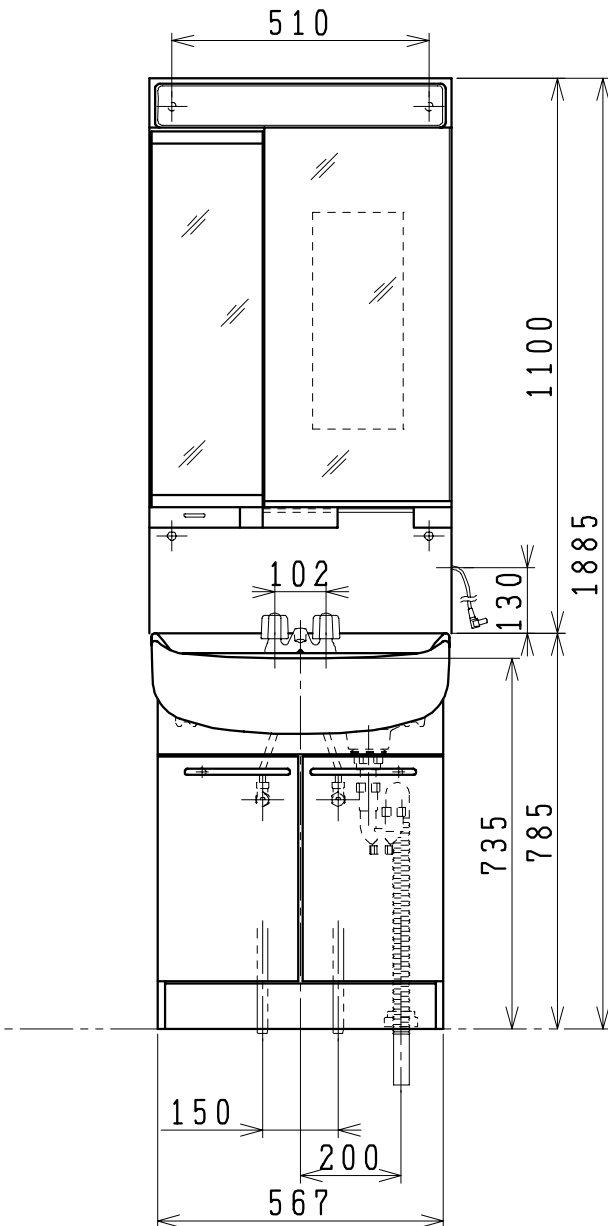

品番	品名	個数
LU603MBC (Y)	洗面化粧台	1
LUM602MKH	化粧鏡台	1
NL2T-3T2MY-T	アンクル止水栓(共形)	2
NLDK210MY-T	ストレート形止水栓(共形)	2

※止水栓は別途
 ※洗面化粧台
 品番末尾にYの付く場合は、寒冷地仕様
 ※化粧鏡台
 電源：100V、50/60Hz
 コンセント容量：1200W
 電源コードの取出しは、左右及び上側
 くもり止めヒーター付

製図	写図	検図	承認	品名	品番	尺度
風穴		間瀬ゆ	又場	600mm幅 洗面化粧ユニット	LU603MBC (Y) LUM602MKH	1 / 15
17・4・27				ジャニス工業株式会社		LU214630