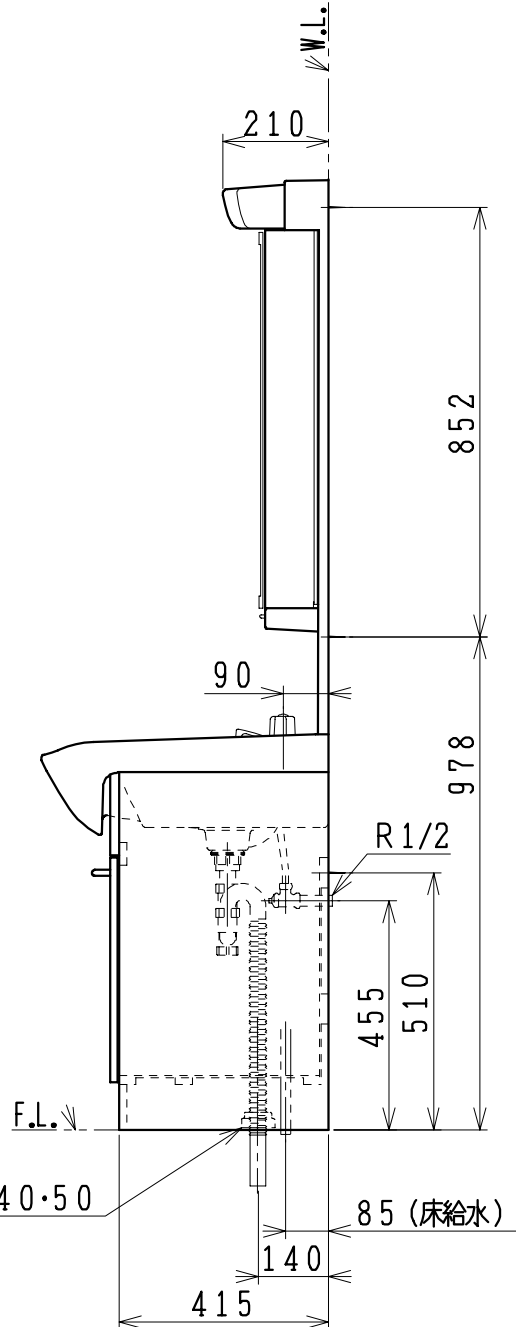

品番	品名	個数
LU603MBC (Y)	洗面化粧台	1
LUM602MKH	化粧鏡台	1
NL2T-3T2MY-T	アンクル止水栓(共形)	2
NLDK210MY-T	ストレート形止水栓(共形)	2

※止水栓は別途
 ※洗面化粧台
 品番末尾にYの付く場合は、寒冷地仕様
 ※化粧鏡台
 電源：100V、50/60Hz
 コンセント容量：1200W
 電源コードの取出しは、左右及び上側
 くもり止めヒーター付

製図	写図	検図	承認	品名	品番	尺度
風穴		間瀬ゆ	又場	600mm幅 洗面化粧ユニット	LU603MBC (Y) LUM602MKH	1 / 15
17・4・27				ジャニス工業株式会社		LU214630