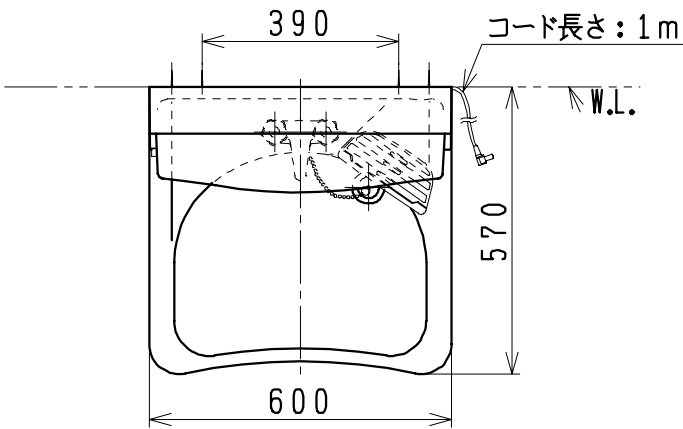

品番	品名	個数
LU603MBC (Y)	洗面化粧台	1
LUM602MKH	化粧鏡台	1
NL2T-3T2MY-T	アンクル止水栓(共形)	2
NLDK210MY-T	ストレート形止水栓(共形)	2

※止水栓は別途
 ※洗面化粧台
 品番末尾にYの付く場合は、寒冷地仕様
 ※化粧鏡台
 電源：100V、50/60Hz
 コンセント容量：1200W
 電源コードの取出しは、左右及び上側
 くもり止めヒーター付

製図	写図	検図	承認	品名	品番	尺度
風穴		間瀬ゆ	又場	600mm幅 洗面化粧ユニット	LU603MBC (Y) LUM602MKH	1 / 15
17・4・27				ジャニス工業株式会社		LU214630