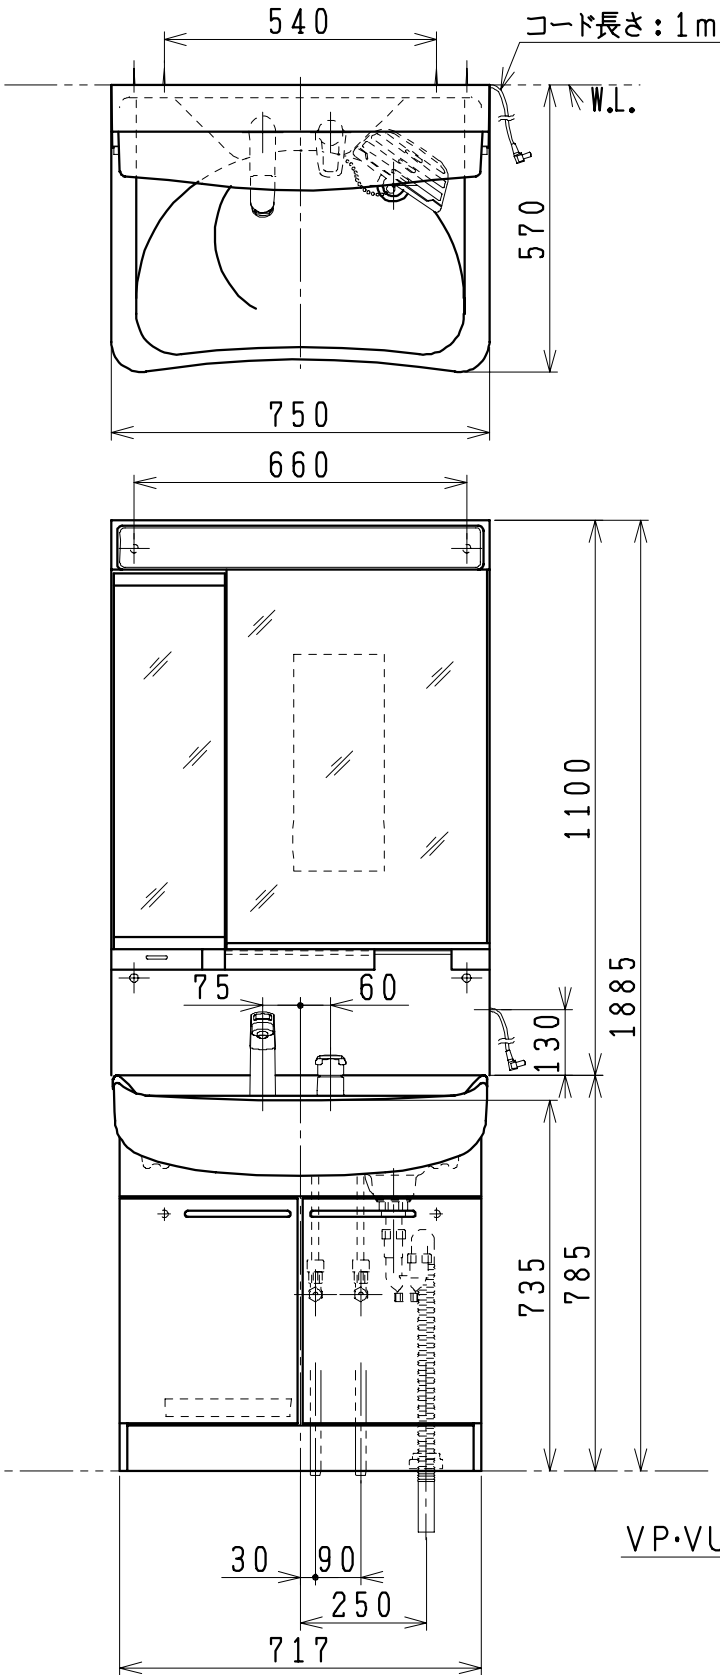

品番	品名	個数
LU753MBJ (Y)	洗面化粧台	1
LUM752MKH	化粧鏡台	1
NL221-75WMY-T	アングル形止水栓(共用形)	2
NL211-330WMY-T	ストレート形止水栓(共用形)	2

- ※止水栓は別途
- ※洗面化粧台  
品番末尾にYの付く場合は、寒冷地仕様
- ※化粧鏡台  
電源: 100V, 50/60Hz  
コンセント容量: 1200W  
電源コードの取出しは、左右及び上側  
くもり止めヒーター付

製図	写図	検図	承認	品名	750mm幅 洗面化粧ユニット	品番	LU753MBJ (Y) LUM752MKH	尺度	1/15
風穴		間瀬ゆ	又場	<b>ジャニス工業株式会社</b>		図番	LU314440		
17・4・26									