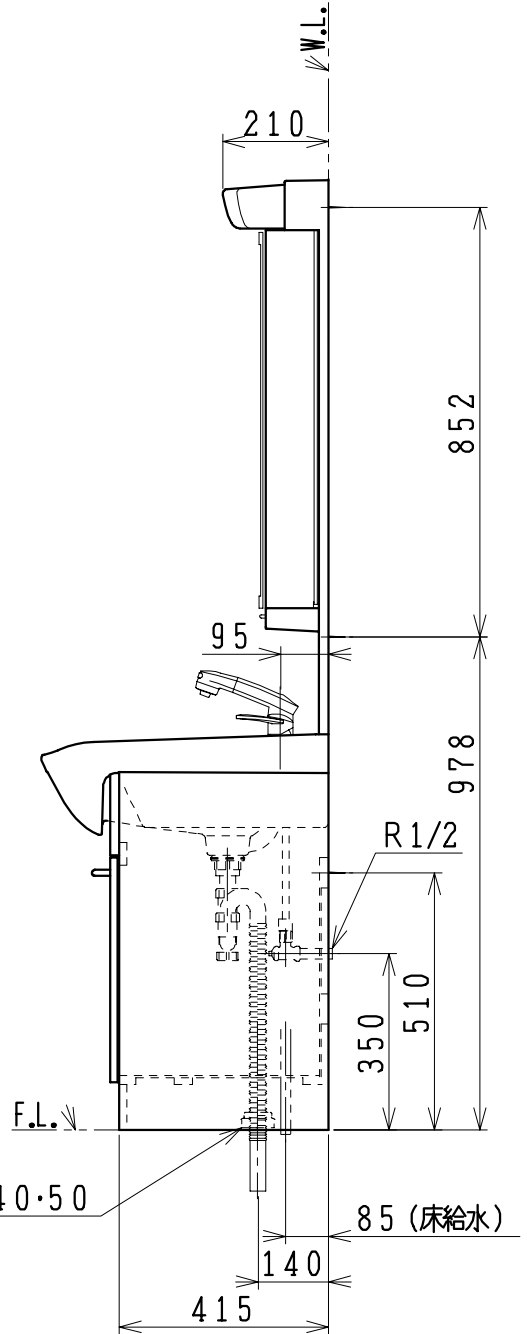

品番	品名	個数
LU753MBJ (Y)	洗面化粧台	1
LUM752MKH	化粧鏡台	1
NL221-75WMY-T	アングル形止水栓(共用形)	2
NL211-330WMY-T	ストレート形止水栓(共用形)	2

- ※止水栓は別途
- ※洗面化粧台  
品番末尾にYの付く場合は、寒冷地仕様
- ※化粧鏡台  
電源: 100V, 50/60Hz  
コンセント容量: 1200W  
電源コードの取出しは、左右及び上側  
くもり止めヒーター付

製図	写図	検図	承認	品名	750mm幅 洗面化粧ユニット	品番	LU753MBJ (Y) LUM752MKH	尺度	1/15
風穴		間瀬ゆ	又場	<b>ジャニス工業株式会社</b>		図番	LU314440		
17・4・26									