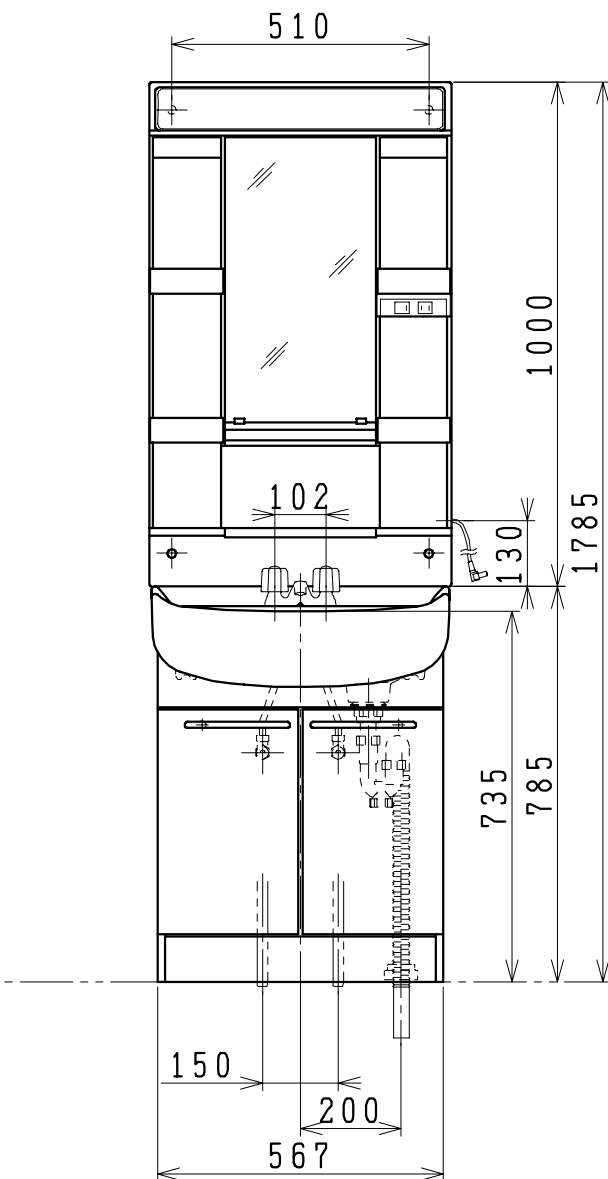

品番	品名	個数
LU603MBC (Y)	洗面化粧台	1
LUM601K (H)	化粧鏡台	1
NL2T-3T2MY-T	アンガル形止水栓(共用形)	2
NLDK210MY-T	ストレート形止水栓(共用形)	2

- ※止水栓は別途
- ※洗面化粧台
- 品番末尾にYの付く場合は、寒冷地仕様
- ※化粧鏡台
- 電源: 100V, 50/60Hz
- コンセント容量: 1200W
- 電源コードの取出しは、左右及び上側
- 品番末尾にHの付く場合は、くもり止めヒーター付

製図	写図	検図	承認	品名	600mm幅 洗面化粧ユニット	品番	LU603MBC (Y) LUM601K (H)	尺度	1/15
風穴		間瀬ゆ	又場	ジャニス工業株式会社		図番	LU214640		
17・4・27									