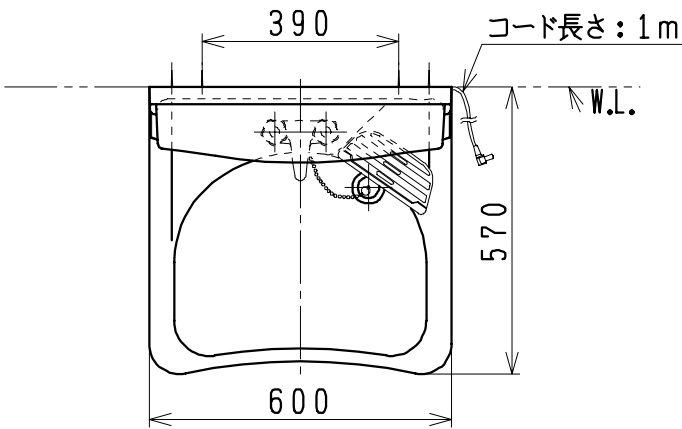

品番	品名	個数
LU603MBC (Y)	洗面化粧台	1
LUM601K (H)	化粧鏡台	1
NL2T-3T2MY-T	アンガル形止水栓(共用形)	2
NLDK210MY-T	ストレート形止水栓(共用形)	2

- ※止水栓は別途
- ※洗面化粧台
- 品番末尾にYの付く場合は、寒冷地仕様
- ※化粧鏡台
- 電源: 100V, 50/60Hz
- コンセント容量: 1200W
- 電源コードの取出しは、左右及び上側
- 品番末尾にHの付く場合は、くもり止めヒーター付

製図	写図	検図	承認	品名	600mm幅 洗面化粧ユニット	品番	LU603MBC (Y) LUM601K (H)	尺度	1/15
風穴		間瀬ゆ	又場	ジャニス工業株式会社		図番	LU214640		
17・4・27									