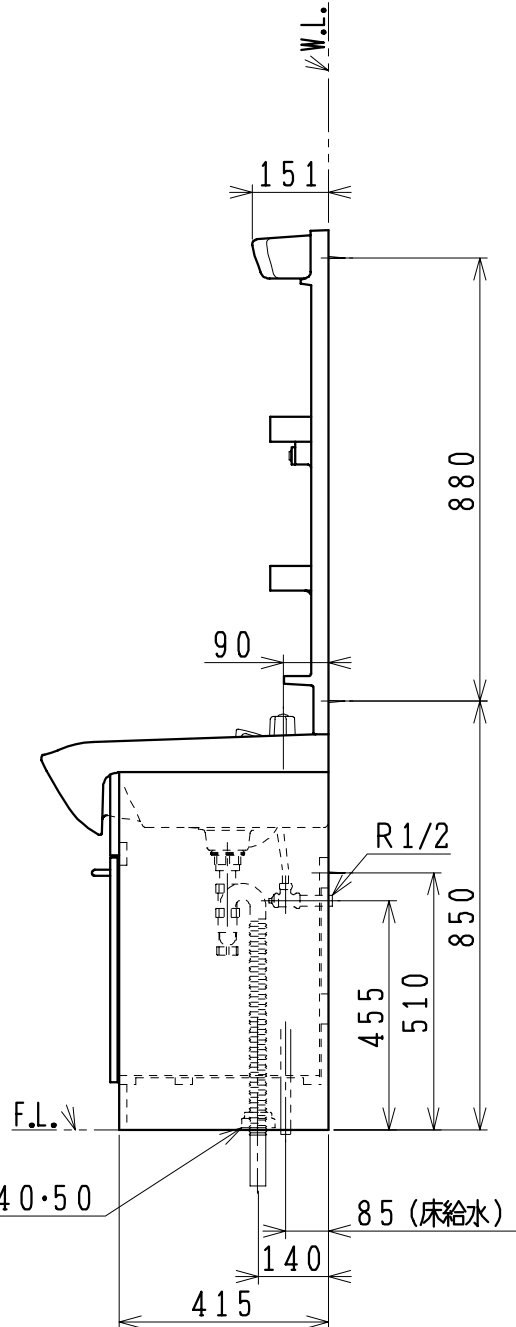

品番	品名	個数
LU603MBC (Y)	洗面化粧台	1
LUM601K (H)	化粧鏡台	1
NL2T-3T2MY-T	アンガル形止水栓(共用形)	2
NLDK210MY-T	ストレート形止水栓(共用形)	2

- ※止水栓は別途
- ※洗面化粧台
- 品番末尾にYの付く場合は、寒冷地仕様
- ※化粧鏡台
- 電源: 100V, 50/60Hz
- コンセント容量: 1200W
- 電源コードの取出しは、左右及び上側
- 品番末尾にHの付く場合は、くもり止めヒーター付

製図	写図	検図	承認	品名	600mm幅 洗面化粧ユニット	品番	LU603MBC (Y) LUM601K (H)	尺度	1/15
風穴		間瀬ゆ	又場	ジャニス工業株式会社		図番	LU214640		
17・4・27									