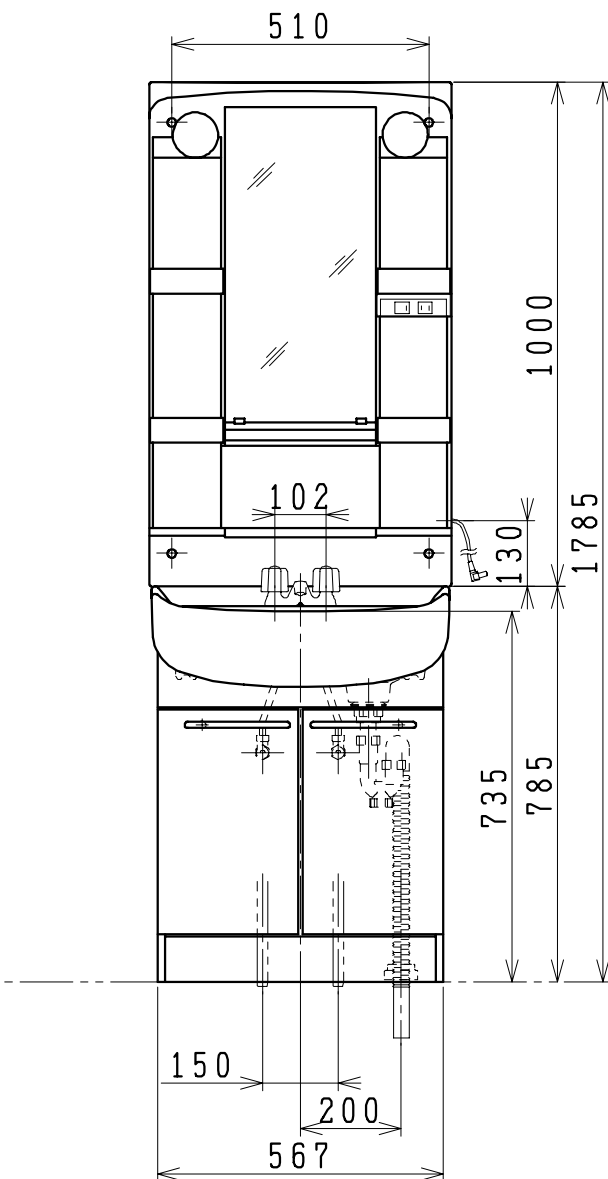

品番	品名	個数
LU603MBC (Y)	洗面化粧台	1
LUM601A (H)	化粧鏡台	1
NL2T-3T2MY-T	アンガル形止水栓(共用形)	2
NLDK210MY-T	ストレート形止水栓(共用形)	2

※止水栓は別途
 ※洗面化粧台
 品番末尾にYの付く場合は、寒冷地仕様
 ※化粧鏡台
 電源：100V、50/60Hz
 コンセント容量：1200W
 電源コードの取出しは、左右及び上側
 品番末尾にHの付く場合は、くもり止め
 ヒーター付

製図	写図	検図	承認	品名	600mm幅 洗面化粧ユニット	品番	LU603MBC (Y) LUM601A (H)	尺度	1/15
風穴		間瀬ゆ	又場	ジャニス工業株式会社		図番	LU214650		
17・4・27									