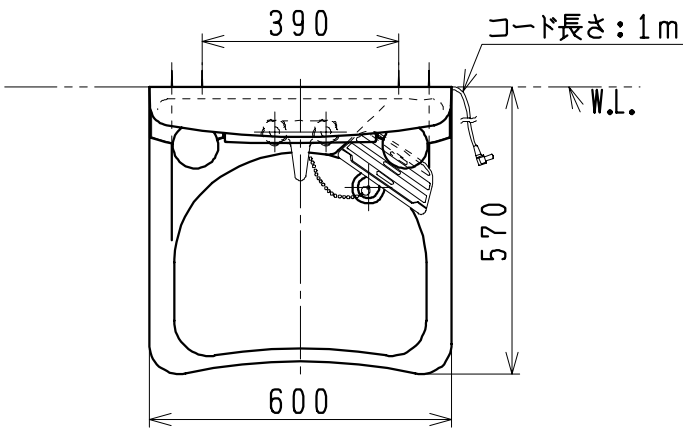

品番	品名	個数
LU603MBC (Y)	洗面化粧台	1
LUM601A (H)	化粧鏡台	1
NL2T-3T2MY-T	アンガル形止水栓(共用形)	2
NLDK210MY-T	ストレート形止水栓(共用形)	2

※止水栓は別途
 ※洗面化粧台
 品番末尾にYの付く場合は、寒冷地仕様
 ※化粧鏡台
 電源：100V、50/60Hz
 コンセント容量：1200W
 電源コードの取出しは、左右及び上側
 品番末尾にHの付く場合は、くもり止め
 ヒーター付

製図	写図	検図	承認	品名	600mm幅 洗面化粧ユニット	品番	LU603MBC (Y) LUM601A (H)	尺度	1/15
風穴		間瀬ゆ	又場	ジャニス工業株式会社		図番	LU214650		
17・4・27									