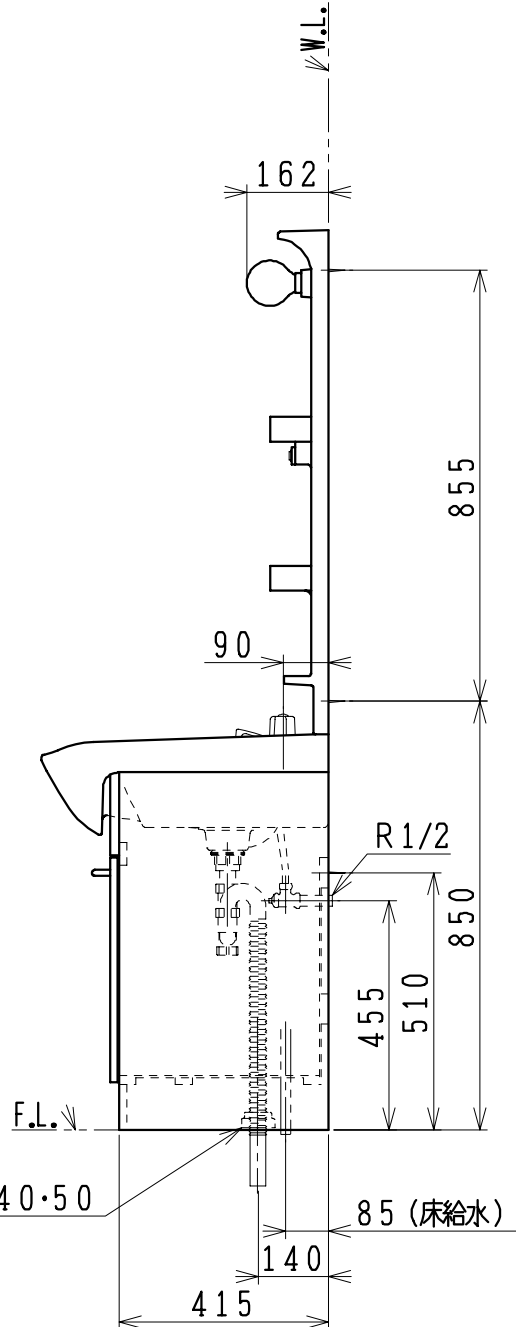

品番	品名	個数
LU603MBC (Y)	洗面化粧台	1
LUM601A (H)	化粧鏡台	1
NL2T-3T2MY-T	アンガル形止水栓(共用形)	2
NLDK210MY-T	ストレート形止水栓(共用形)	2

※止水栓は別途
 ※洗面化粧台
 品番末尾にYの付く場合は、寒冷地仕様
 ※化粧鏡台
 電源：100V、50/60Hz
 コンセント容量：1200W
 電源コードの取出しは、左右及び上側
 品番末尾にHの付く場合は、くもり止め
 ヒーター付

製図	写図	検図	承認	品名	600mm幅 洗面化粧ユニット	品番	LU603MBC (Y) LUM601A (H)	尺度	1/15
風穴		間瀬ゆ	又場	ジャニス工業株式会社		図番	LU214650		
17・4・27									