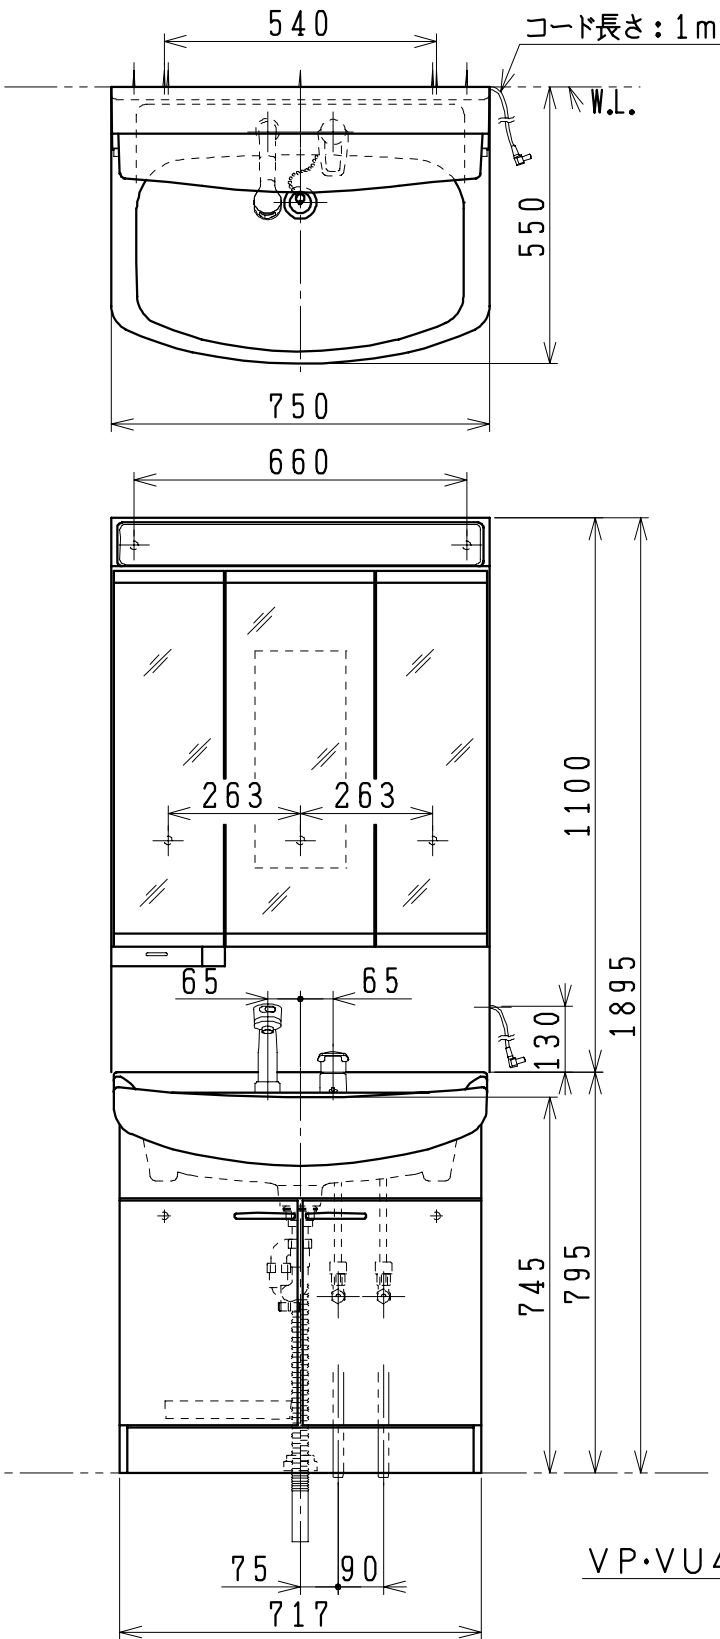

品番	品名	個数
LU753FEJ(Y)#	洗面化粧台	1
LUM753MKH	化粧鏡台	1
NL221-75WMY-T	アングル形止水栓(共用形)	2
NL211-330WMY-T	ストレート形止水栓(共用形)	2

※止水栓は別途
 ※洗面化粧台
 品番末尾にYの付く場合は、寒冷地仕様
 ※化粧鏡台
 電源：100V、50/60Hz
 コンセント容量：1200W
 電源コードの取出しは、左右及び上側
 くもり止めヒーター付

製図	写図	検図	承認	品名	750mm幅 洗面化粧ユニット	品番	LU753FEJ(Y)# LUM753MKH	尺度	1/15
風穴		間瀬ゆ	又場	ジャニス工業株式会社		図番	LU314550		
17・4・26									