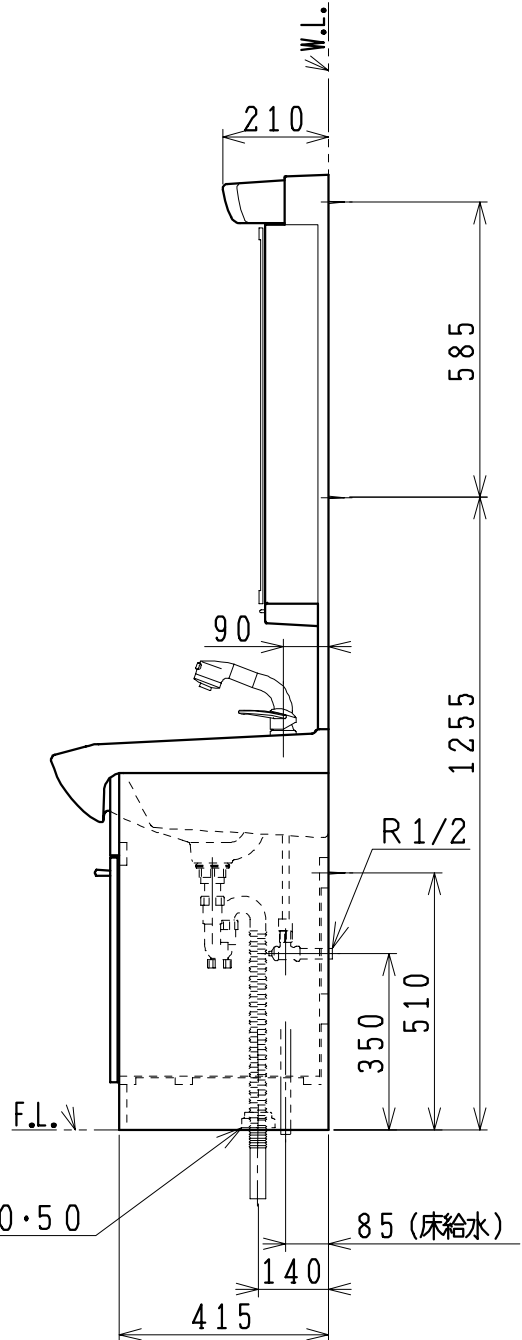

品番	品名	個数
LU753FEJ(Y)#	洗面化粧台	1
LUM753MKH	化粧鏡台	1
NL221-75WMY-T	アングル形止水栓(共用形)	2
NL211-330WMY-T	ストレート形止水栓(共用形)	2

※止水栓は別途
 ※洗面化粧台
 品番末尾にYの付く場合は、寒冷地仕様
 ※化粧鏡台
 電源：100V、50/60Hz
 コンセント容量：1200W
 電源コードの取出しは、左右及び上側
 くもり止めヒーター付

製図	写図	検図	承認	品名	750mm幅 洗面化粧ユニット	品番	LU753FEJ(Y)# LUM753MKH	尺度	1/15
風穴		間瀬ゆ	又場	ジャニス工業株式会社		図番	LU314550		
17・4・26									