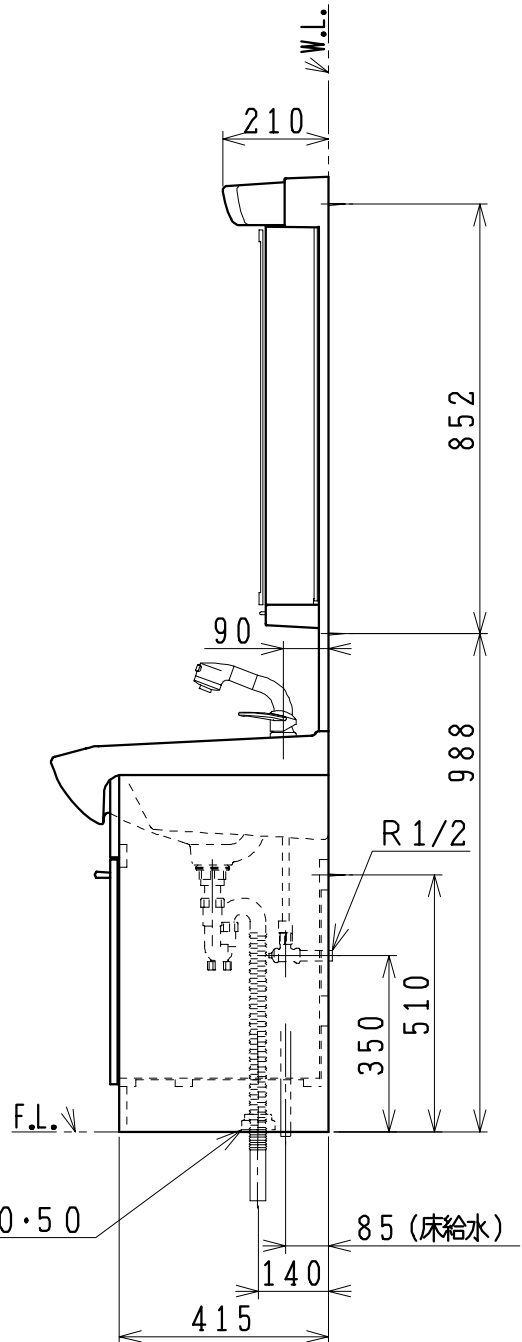

品番	品名	個数
LU753FEJ(Y)#	洗面化粧台	1
LUM752MKH	化粧鏡台	1
NL221-75WMY-T	アングル形止水栓(共用形)	2
NL211-330WMY-T	ストレート形止水栓(共用形)	2

※止水栓は別途
 ※洗面化粧台
 品番末尾にYの付く場合は、寒冷地仕様
 ※化粧鏡台
 電源: 100V, 50/60Hz
 コンセント容量: 1200W
 電源コードの取出しは、左右及び上側
 くもり止めヒーター付

製図	写図	検図	承認	品名	750mm幅 洗面化粧ユニット	品番	LU753FEJ(Y)# LUM752MKH	尺度	1/15
風穴		間瀬ゆ	又場	ジャニス工業株式会社		図番	LU314560		
17・4・26									