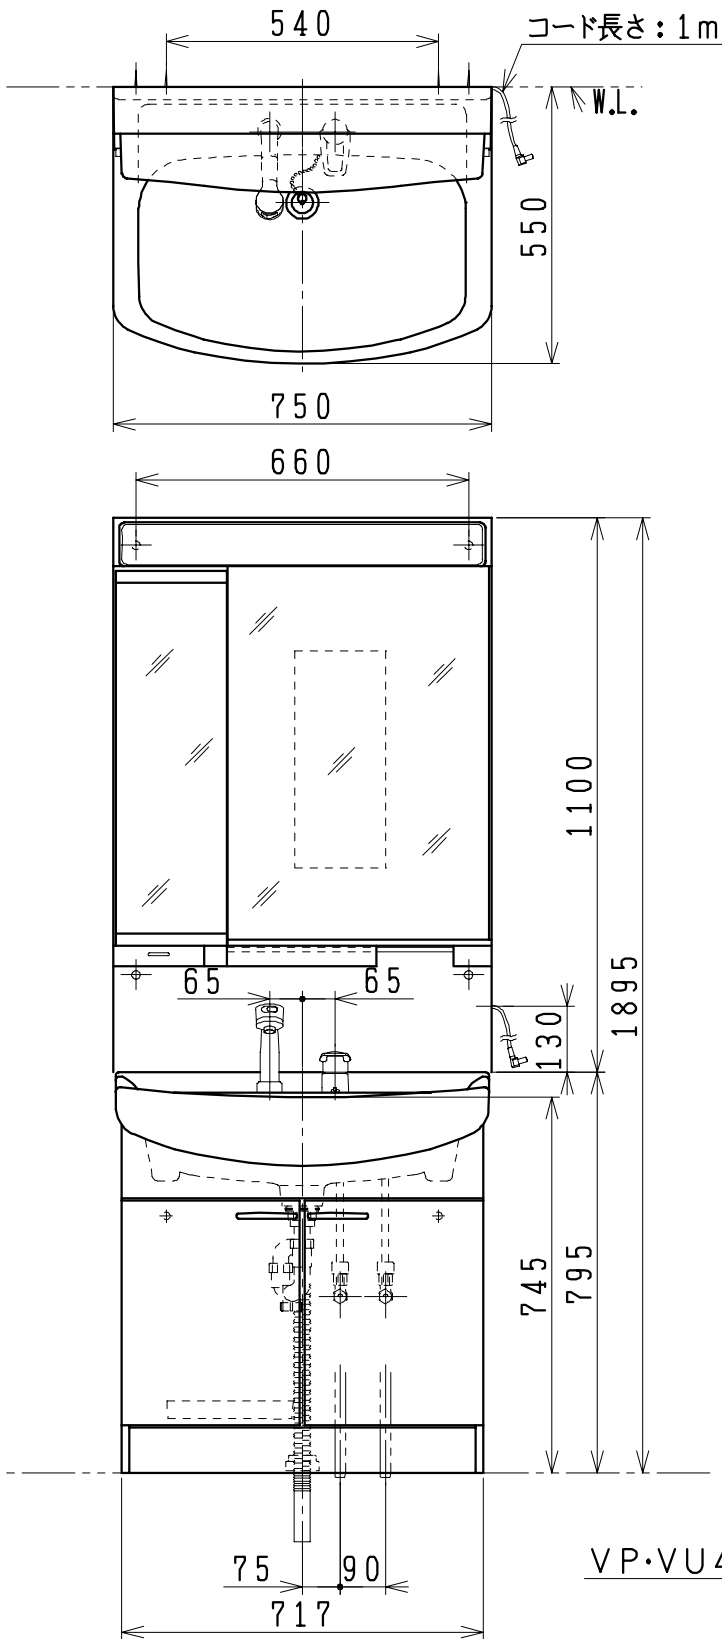

品番	品名	個数
LU753FEJ(Y)#	洗面化粧台	1
LUM752MKH	化粧鏡台	1
NL221-75WMY-T	アングル形止水栓(共用形)	2
NL211-330WMY-T	ストレート形止水栓(共用形)	2

※止水栓は別途
 ※洗面化粧台
 品番末尾にYの付く場合は、寒冷地仕様
 ※化粧鏡台
 電源: 100V, 50/60Hz
 コンセント容量: 1200W
 電源コードの取出しは、左右及び上側
 くもり止めヒーター付

製図	写図	検図	承認	品名	750mm幅 洗面化粧ユニット	品番	LU753FEJ(Y)# LUM752MKH	尺度	1/15
風穴		間瀬ゆ	又場	ジャニス工業株式会社		図番	LU314560		
17・4・26									