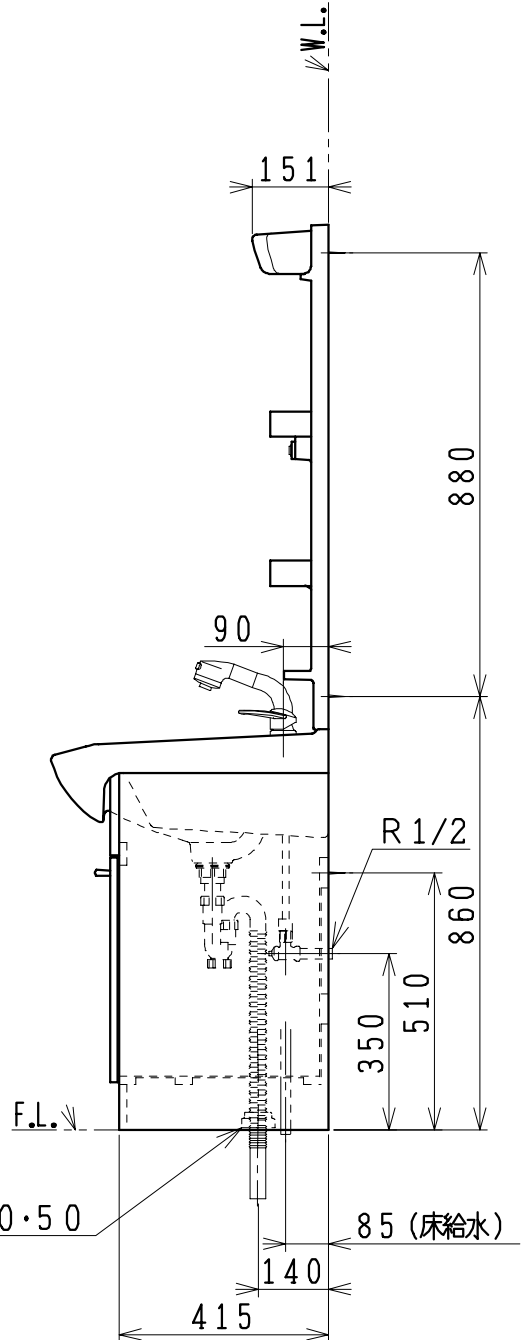

品番	品名	個数
LU753FEJ(Y)#	洗面化粧台	1
LUM751K(H)	化粧鏡台	1
NL221-75WMY-T	アングル形止水栓(共用形)	2
NL211-330WMY-T	ストレート形止水栓(共用形)	2

※止水栓は別途  
 ※洗面化粧台  
 品番末尾にYの付く場合は、寒冷地仕様  
 ※化粧鏡台  
 電源：100V、50/60Hz  
 コンセント容量：1200W  
 電源コードの取出しは、左右及び上側  
 品番末尾にHの付く場合は、くもり止め  
 ヒーター付

製図	写図	検図	承認	品名	750mm幅 洗面化粧ユニット	品番	LU753FEJ(Y)# LUM751K(H)	尺度	1/15
風穴		間瀬ゆ	又場	ジャニス工業株式会社		図番	LU314570		
17・4・26									