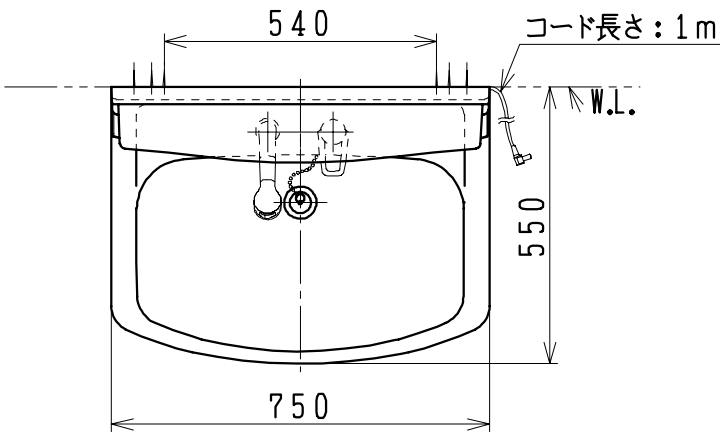

品番	品名	個数
LU753FEJ(Y)#	洗面化粧台	1
LUM751K(H)	化粧鏡台	1
NL221-75WMY-T	アングル形止水栓(共用形)	2
NL211-330WMY-T	ストレート形止水栓(共用形)	2

※止水栓は別途  
 ※洗面化粧台  
 品番末尾にYの付く場合は、寒冷地仕様  
 ※化粧鏡台  
 電源：100V、50/60Hz  
 コンセント容量：1200W  
 電源コードの取出しは、左右及び上側  
 品番末尾にHの付く場合は、くもり止め  
 ヒーター付

製図	写図	検図	承認	品名	750mm幅 洗面化粧ユニット	品番	LU753FEJ(Y)# LUM751K(H)	尺度	1/15
風穴		間瀬ゆ	又場	ジャニス工業株式会社		図番	LU314570		
17・4・26									