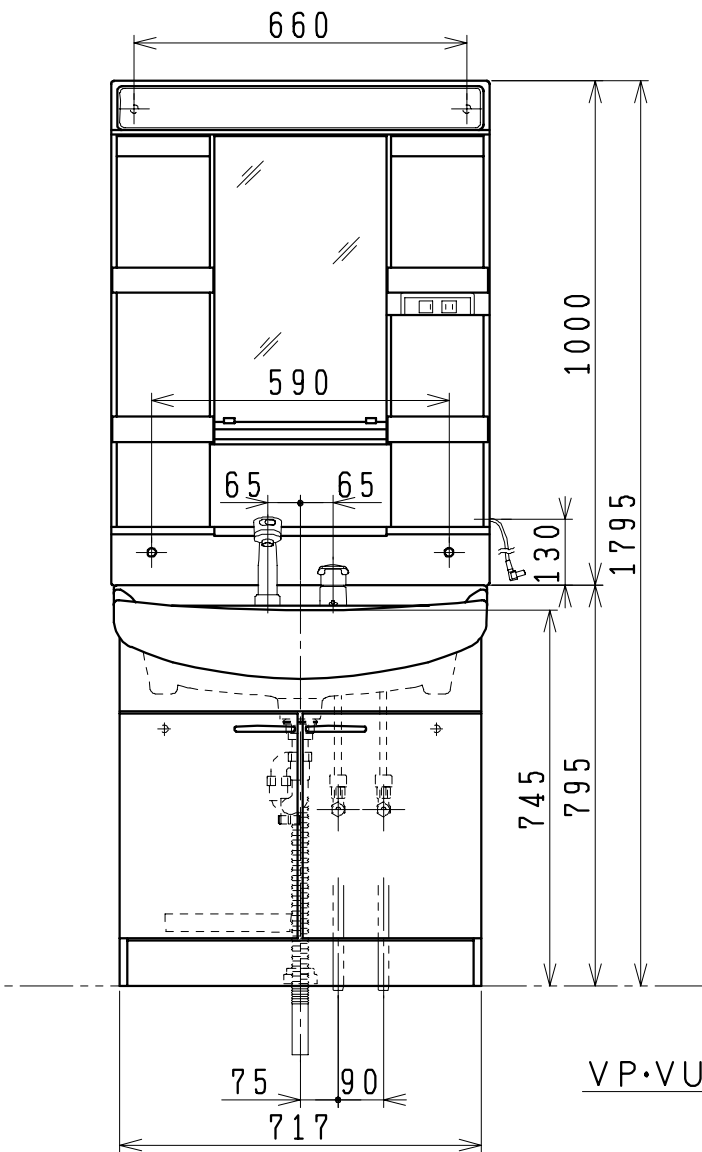

品番	品名	個数
LU753FEJ(Y)#	洗面化粧台	1
LUM751K(H)	化粧鏡台	1
NL221-75WMY-T	アングル形止水栓(共用形)	2
NL211-330WMY-T	ストレート形止水栓(共用形)	2

※止水栓は別途  
 ※洗面化粧台  
 品番末尾にYの付く場合は、寒冷地仕様  
 ※化粧鏡台  
 電源：100V、50/60Hz  
 コンセント容量：1200W  
 電源コードの取出しは、左右及び上側  
 品番末尾にHの付く場合は、くもり止め  
 ヒーター付

製図	写図	検図	承認	品名	750mm幅 洗面化粧ユニット	品番	LU753FEJ(Y)# LUM751K(H)	尺度	1/15
風穴		間瀬ゆ	又場	ジャニス工業株式会社		図番	LU314570		
17・4・26									