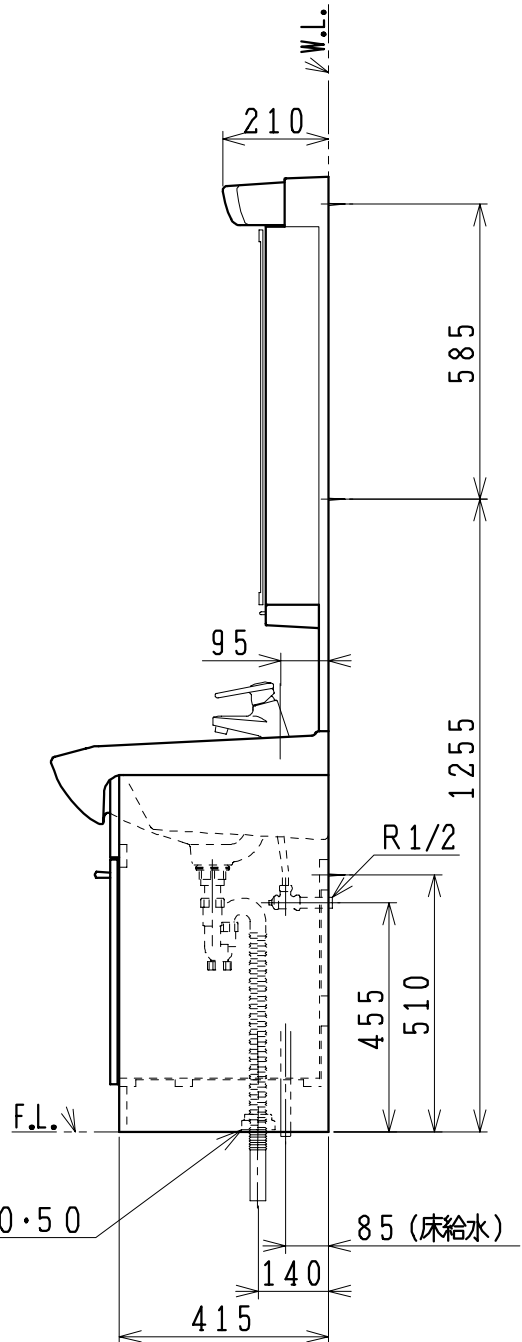

品番	品名	個数
LU753FED	洗面化粧台	1
LUM753MKH	化粧鏡台	1
NL2T-3T2MY-T	アングル形止水栓(共用形)	2
NLDK210MY-T	ストレート形止水栓(共用形)	2

※止水栓は別途
 ※洗面化粧台
 一般地、寒冷地 共用
 ※化粧鏡台
 電源：100V、50/60Hz
 コンセント容量：1200W
 電源コードの取出しは、左右及び上側
 くもり止めヒーター付

VP・VU40・50

85 (床給水)

製図	写図	検図	承認	品名	750mm幅 洗面化粧ユニット	品番	LU753FED LUM753MKH	尺度	1/15
風穴		間瀬ゆ	又場	ジャニス工業株式会社		図番	LU314580		
17・4・26									