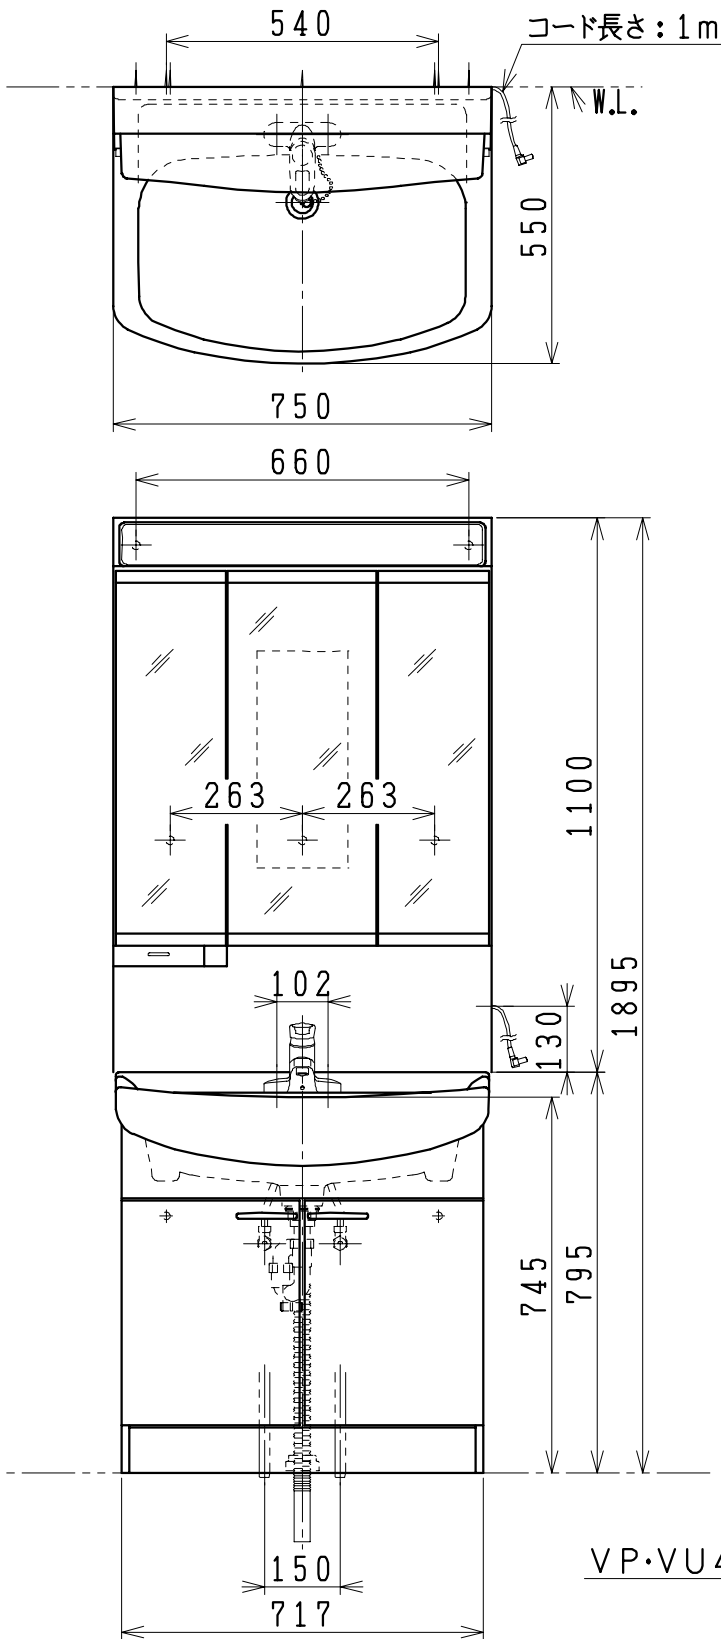

品番	品名	個数
LU753FED	洗面化粧台	1
LUM753MKH	化粧鏡台	1
NL2T-3T2MY-T	アングル形止水栓(共用形)	2
NLDK210MY-T	ストレート形止水栓(共用形)	2

※止水栓は別途
 ※洗面化粧台
 一般地、寒冷地 共用
 ※化粧鏡台
 電源：100V、50/60Hz
 コンセント容量：1200W
 電源コードの取出しは、左右及び上側
 くもり止めヒーター付

VP・VU40・50

85 (床給水)

製図	写図	検図	承認	品名	750mm幅 洗面化粧ユニット	品番	LU753FED LUM753MKH	尺度	1/15
風穴		間瀬ゆ	又場	ジャニス工業株式会社		図番	LU314580		
17・4・26									