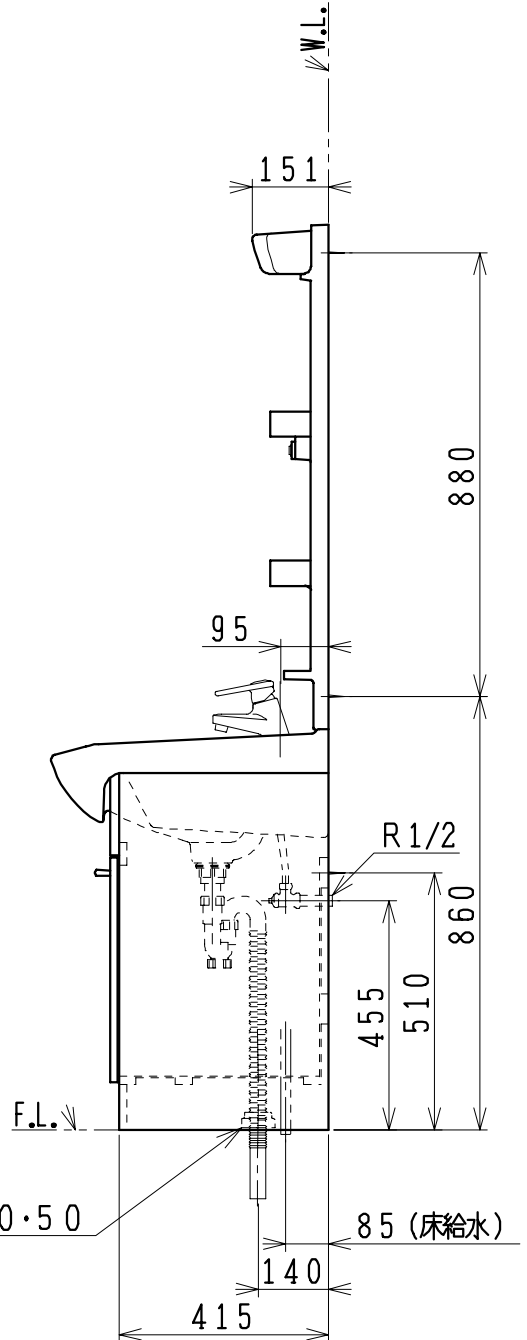

品番	品名	個数
LU753FED	洗面化粧台	1
LUM751K(H)	化粧鏡台	1
NL2T-3T2MY-T	アンガ形止水栓(共用形)	2
NLDK210MY-T	ストレート形止水栓(共用形)	2

※止水栓は別途  
 ※洗面化粧台  
 一般地、寒冷地 共用  
 ※化粧鏡台  
 電源：100V、50/60Hz  
 コンセント容量：1200W  
 電源コードの取出しは、左右及び上側  
 品番末尾にHの付く場合は、くもり止め  
 ヒーター付

製図	写図	検図	承認	品名	750mm幅 洗面化粧ユニット	品番	LU753FED LUM751K(H)	尺度	1/15
風穴		間瀬ゆ	又場	ジャニス工業株式会社		図番	LU314600		
17・4・26									