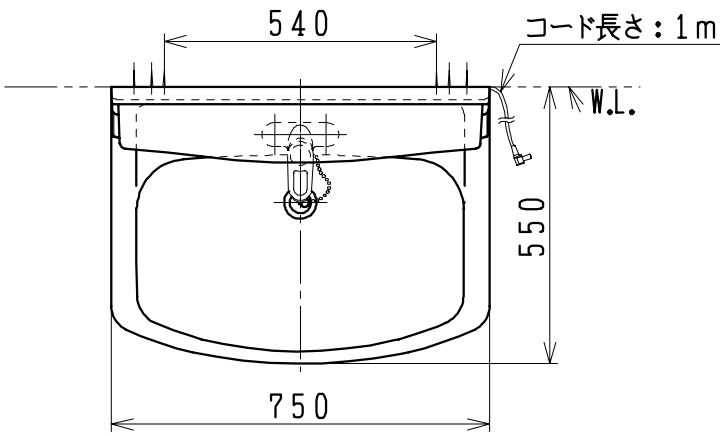

品番	品名	個数
LU753FED	洗面化粧台	1
LUM751K(H)	化粧鏡台	1
NL2T-3T2MY-T	アンガ形止水栓(共用形)	2
NLDK210MY-T	ストレート形止水栓(共用形)	2

※止水栓は別途  
 ※洗面化粧台  
 一般地、寒冷地 共用  
 ※化粧鏡台  
 電源：100V、50/60Hz  
 コンセント容量：1200W  
 電源コードの取出しは、左右及び上側  
 品番末尾にHの付く場合は、くもり止め  
 ヒーター付

製図	写図	検図	承認	品名	750mm幅 洗面化粧ユニット	品番	LU753FED LUM751K(H)	尺度	1/15
風穴		間瀬ゆ	又場	ジャニス工業株式会社		図番	LU314600		
17・4・26									