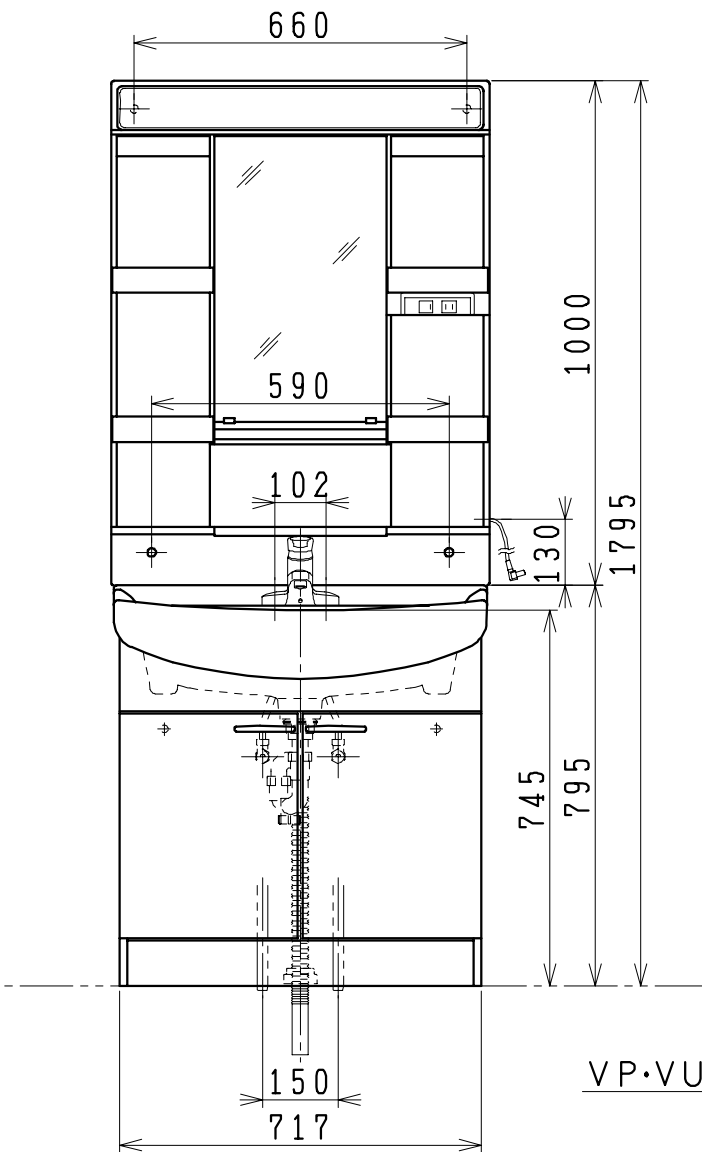

品番	品名	個数
LU753FED	洗面化粧台	1
LUM751K(H)	化粧鏡台	1
NL2T-3T2MY-T	アンガ形止水栓(共用形)	2
NLDK210MY-T	ストレート形止水栓(共用形)	2

※止水栓は別途  
 ※洗面化粧台  
 一般地、寒冷地 共用  
 ※化粧鏡台  
 電源：100V、50/60Hz  
 コンセント容量：1200W  
 電源コードの取出しは、左右及び上側  
 品番末尾にHの付く場合は、くもり止め  
 ヒーター付

製図	写図	検図	承認	品名	750mm幅 洗面化粧ユニット	品番	LU753FED LUM751K(H)	尺度	1/15
風穴		間瀬ゆ	又場	ジャニス工業株式会社		図番	LU314600		
17・4・26									