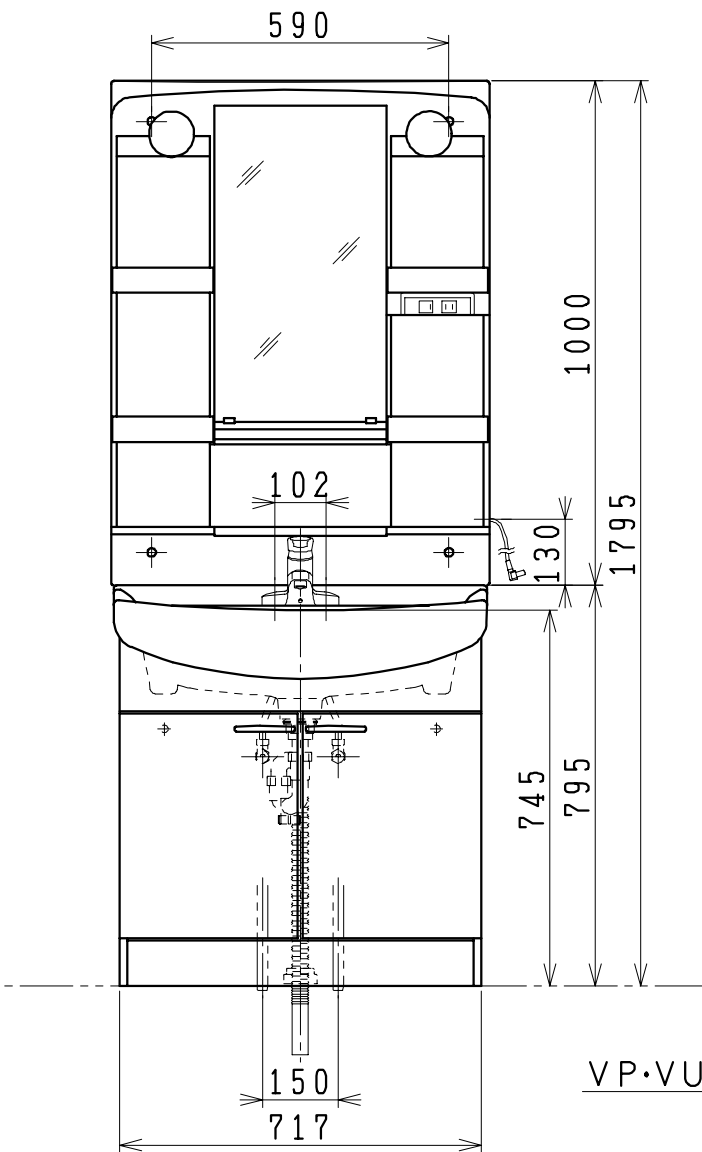

品番	品名	個数
LU753FED	洗面化粧台	1
LUM751A(H)	化粧鏡台	1
NL2T-3T2MY-T	アンクル形止水栓(共用形)	2
NLDK210MY-T	ストレート形止水栓(共用形)	2

※止水栓は別途
 ※洗面化粧台
 一般地、寒冷地 共用
 ※化粧鏡台
 電源：100V、50/60Hz
 コンセント容量：1200W
 電源コードの取出しは、左右及び上側
 品番末尾にHの付く場合は、くもり止め
 ヒーター付

製図	写図	検図	承認	品名	750mm幅 洗面化粧ユニット	品番	LU753FED LUM751A(H)	尺度	1/15
風穴		間瀬ゆ	又場	ジャニス工業株式会社		図番	LU314420		
17・4・22									