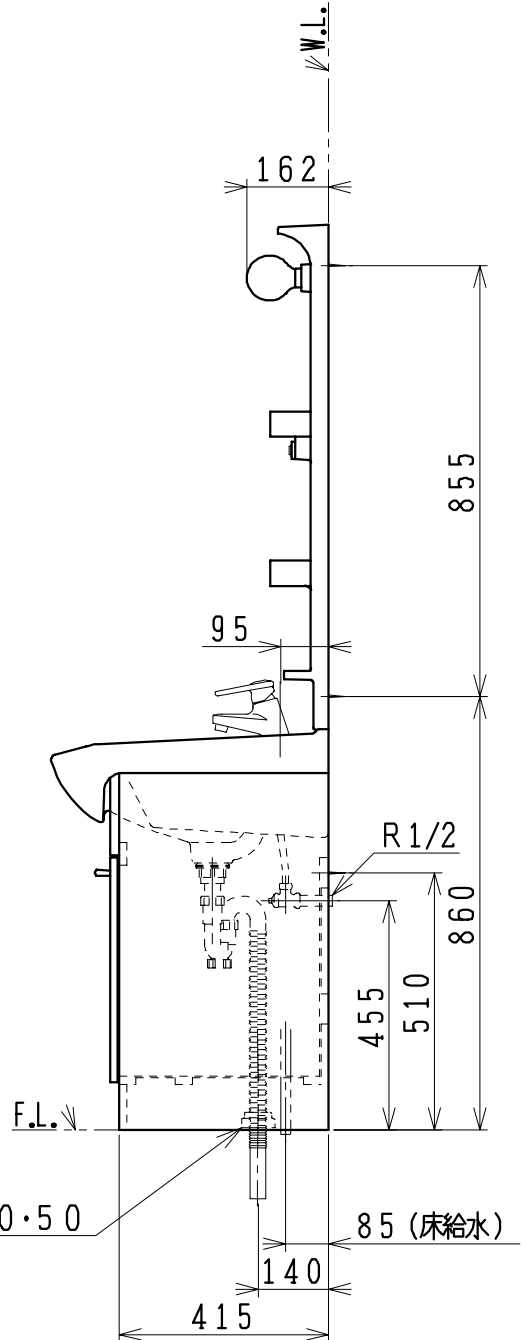

品番	品名	個数
LU753FED	洗面化粧台	1
LUM751A(H)	化粧鏡台	1
NL2T-3T2MY-T	アンクル形止水栓(共用形)	2
NLDK210MY-T	ストレート形止水栓(共用形)	2

※止水栓は別途
 ※洗面化粧台
 一般地、寒冷地 共用
 ※化粧鏡台
 電源：100V、50/60Hz
 コンセント容量：1200W
 電源コードの取出しは、左右及び上側
 品番末尾にHの付く場合は、くもり止め
 ヒーター付

製図	写図	検図	承認	品名	750mm幅 洗面化粧ユニット	品番	LU753FED LUM751A(H)	尺度	1/15
風穴		間瀬ゆ	又場	ジャニス工業株式会社		図番	LU314420		
17・4・22									