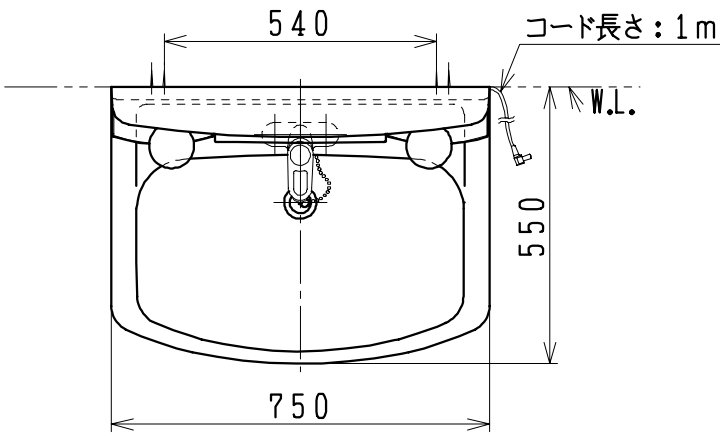

品番	品名	個数
LU753FED	洗面化粧台	1
LUM751A(H)	化粧鏡台	1
NL2T-3T2MY-T	アンクル形止水栓(共用形)	2
NLDK210MY-T	ストレート形止水栓(共用形)	2

※止水栓は別途
 ※洗面化粧台
 一般地、寒冷地 共用
 ※化粧鏡台
 電源：100V、50/60Hz
 コンセント容量：1200W
 電源コードの取出しは、左右及び上側
 品番末尾にHの付く場合は、くもり止め
 ヒーター付

製図	写図	検図	承認	品名	750mm幅 洗面化粧ユニット	品番	LU753FED LUM751A(H)	尺度	1/15
風穴		間瀬ゆ	又場	ジャニス工業株式会社		図番	LU314420		
17・4・22									