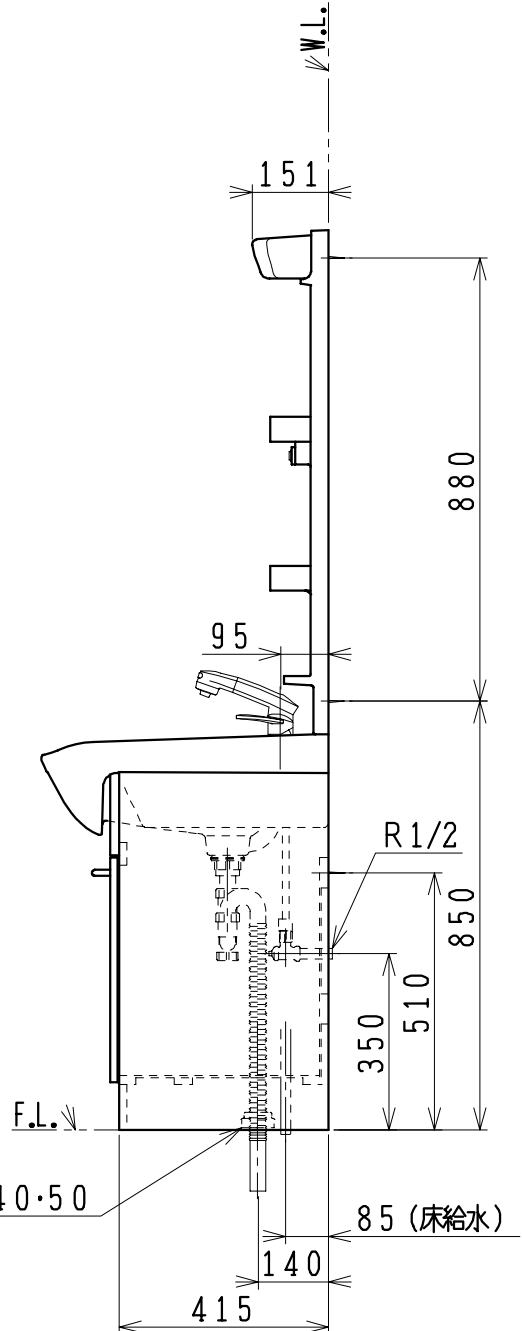

品番	品名	個数
LU753MBJ (Y)	洗面化粧台	1
LUM751K (H)	化粧鏡台	1
NL221-75WMY-T	アングル形止水栓(共用形)	2
NL211-330WMY-T	ストレート形止水栓(共用形)	2

※止水栓は別途
 ※洗面化粧台
 品番末尾にYの付く場合は、寒冷地仕様
 ※化粧鏡台
 電源：100V、50/60Hz
 コンセント容量：1200W
 電源コードの取出しは、左右及び上側
 品番末尾にHの付く場合は、くもり止め
 ヒーター付

製図	写図	検図	承認	品名	750mm幅 洗面化粧ユニット	品番	LU753MBJ (Y) LUM751K (H)	尺度	1/15
風穴		間瀬ゆ	又場	ジャニス工業株式会社		図番	LU314450		
17・4・26									