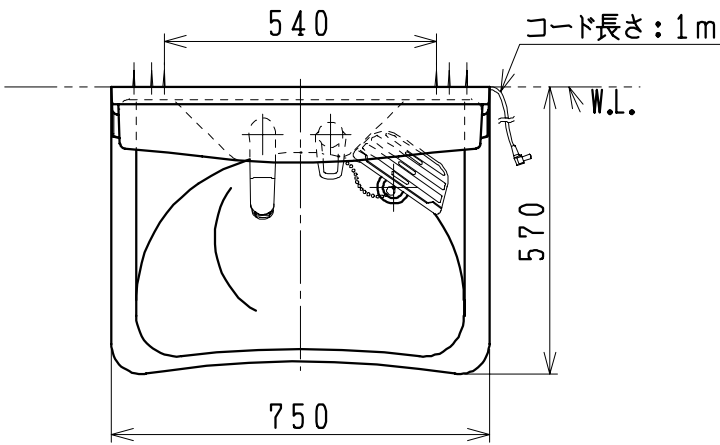

品番	品名	個数
LU753MBJ (Y)	洗面化粧台	1
LUM751K (H)	化粧鏡台	1
NL221-75WMY-T	アングル形止水栓(共用形)	2
NL211-330WMY-T	ストレート形止水栓(共用形)	2

※止水栓は別途
 ※洗面化粧台
 品番末尾にYの付く場合は、寒冷地仕様
 ※化粧鏡台
 電源：100V、50/60Hz
 コンセント容量：1200W
 電源コードの取出しは、左右及び上側
 品番末尾にHの付く場合は、くもり止め
 ヒーター付

製図	写図	検図	承認	品名	750mm幅 洗面化粧ユニット	品番	LU753MBJ (Y) LUM751K (H)	尺度	1/15
風穴		間瀬ゆ	又場	ジャニス工業株式会社		図番	LU314450		
17・4・26									