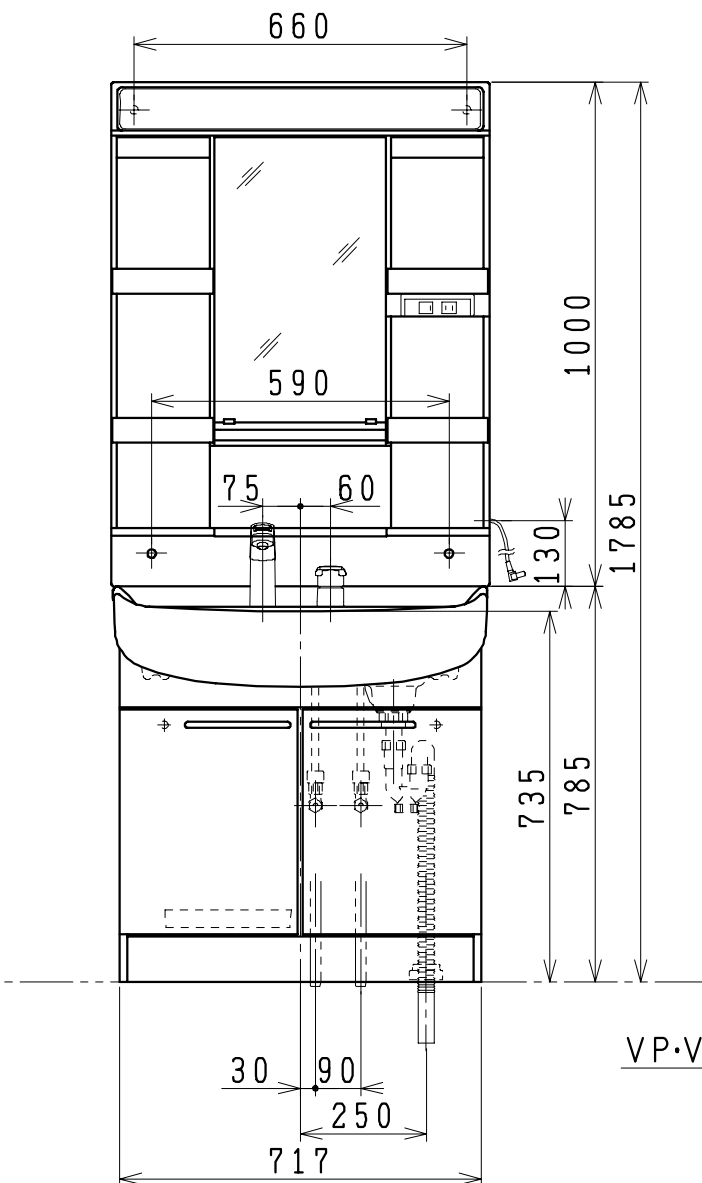

品番	品名	個数
LU753MBJ (Y)	洗面化粧台	1
LUM751K (H)	化粧鏡台	1
NL221-75WMY-T	アングル形止水栓(共用形)	2
NL211-330WMY-T	ストレート形止水栓(共用形)	2

※止水栓は別途
 ※洗面化粧台
 品番末尾にYの付く場合は、寒冷地仕様
 ※化粧鏡台
 電源：100V、50/60Hz
 コンセント容量：1200W
 電源コードの取出しは、左右及び上側
 品番末尾にHの付く場合は、くもり止め
 ヒーター付

製図	写図	検図	承認	品名	750mm幅 洗面化粧ユニット	品番	LU753MBJ (Y) LUM751K (H)	尺度	1/15
風穴		間瀬ゆ	又場	ジャニス工業株式会社		図番	LU314450		
17・4・26									