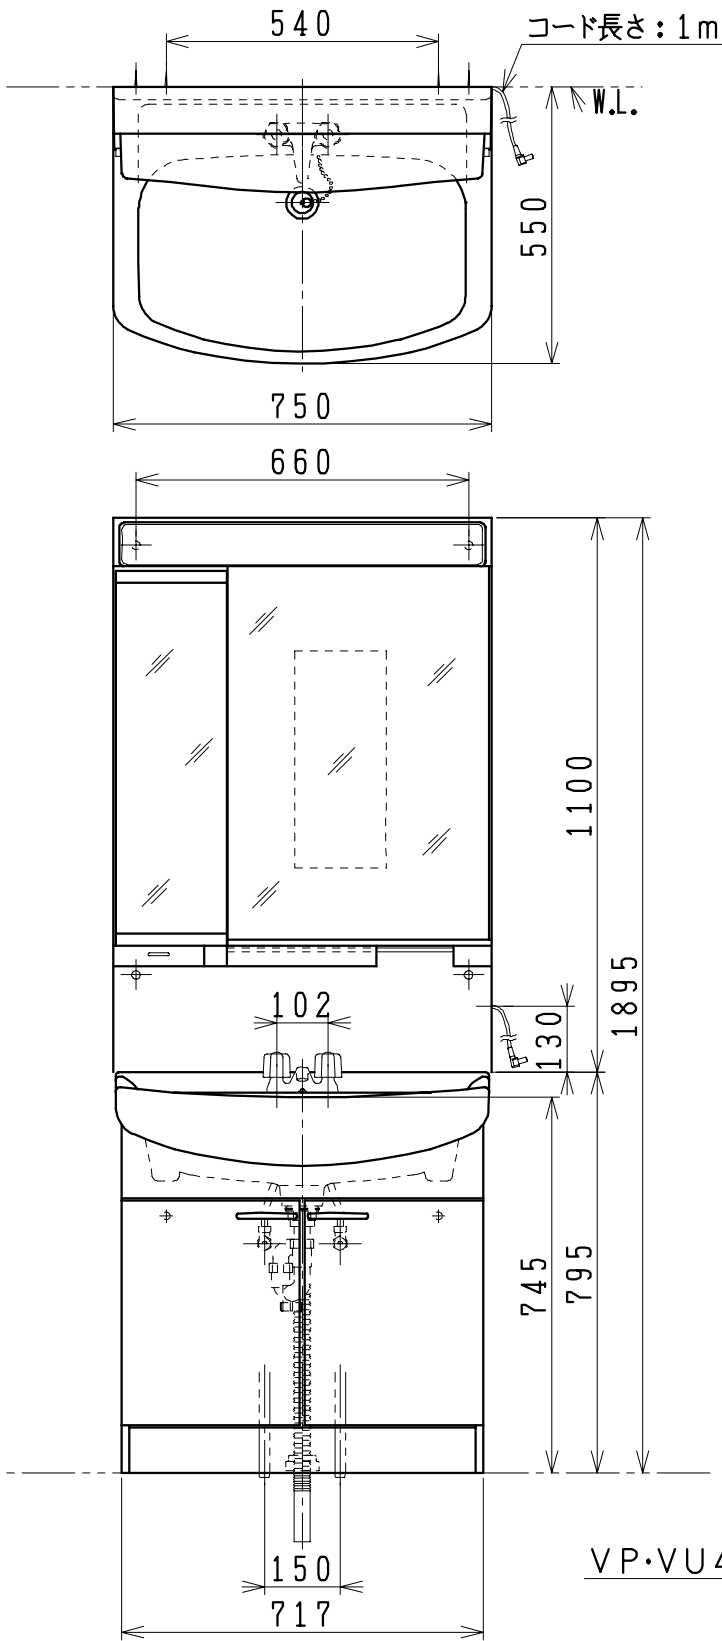

品番	品名	個数
LU753FEC(Y)	洗面化粧台	1
LUM752MKH	化粧鏡台	1
NL2T-3T2MY-T	アングル形止水栓(共用形)	2
NLDK210MY-T	ストレート形止水栓(共用形)	2

※止水栓は別途
 ※洗面化粧台
 品番末尾にYの付く場合は、寒冷地仕様
 ※化粧鏡台
 電源：100V、50/60Hz
 コンセント容量：1200W
 電源コードの取出しは、左右及び上側
 くもり止めヒーター付

製図	写図	検図	承認	品名	750mm幅 洗面化粧ユニット	品番	LU753FEC(Y) LUM752MKH	尺度	1/15
風穴		間瀬ゆ	又場	ジャニス工業株式会社		図番	LU314620		
17・4・27									