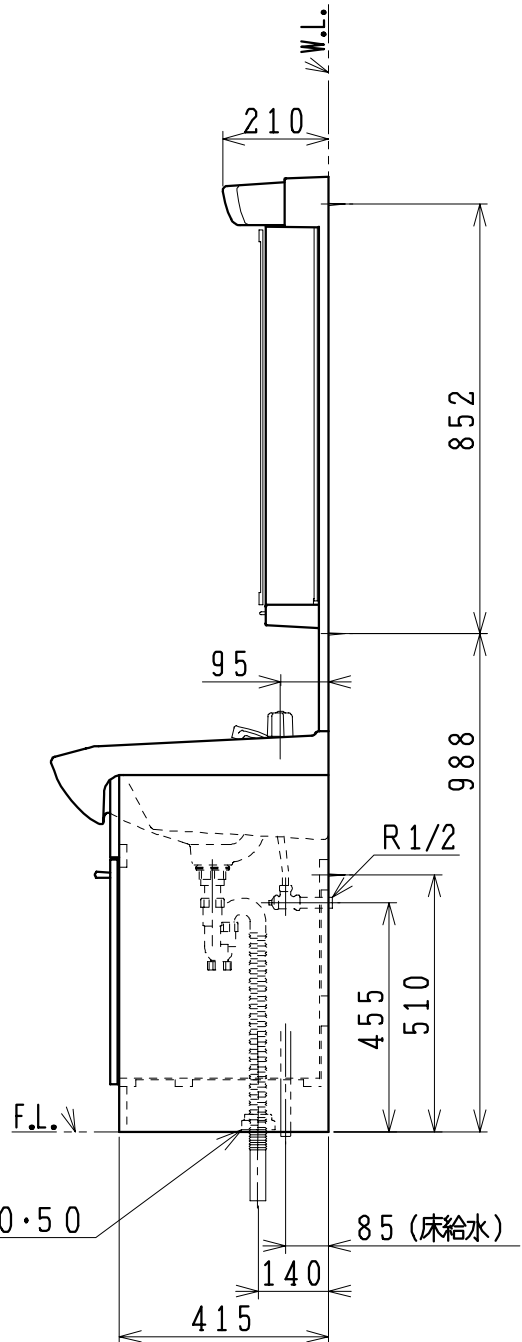

品番	品名	個数
LU753FEC(Y)	洗面化粧台	1
LUM752MKH	化粧鏡台	1
NL2T-3T2MY-T	アングル形止水栓(共用形)	2
NLDK210MY-T	ストレート形止水栓(共用形)	2

※止水栓は別途
 ※洗面化粧台
 品番末尾にYの付く場合は、寒冷地仕様
 ※化粧鏡台
 電源：100V、50/60Hz
 コンセント容量：1200W
 電源コードの取出しは、左右及び上側
 くもり止めヒーター付

製図	写図	検図	承認	品名	750mm幅 洗面化粧ユニット	品番	LU753FEC(Y) LUM752MKH	尺度	1/15
風穴		間瀬ゆ	又場	ジャニス工業株式会社		図番	LU314620		
17・4・27									