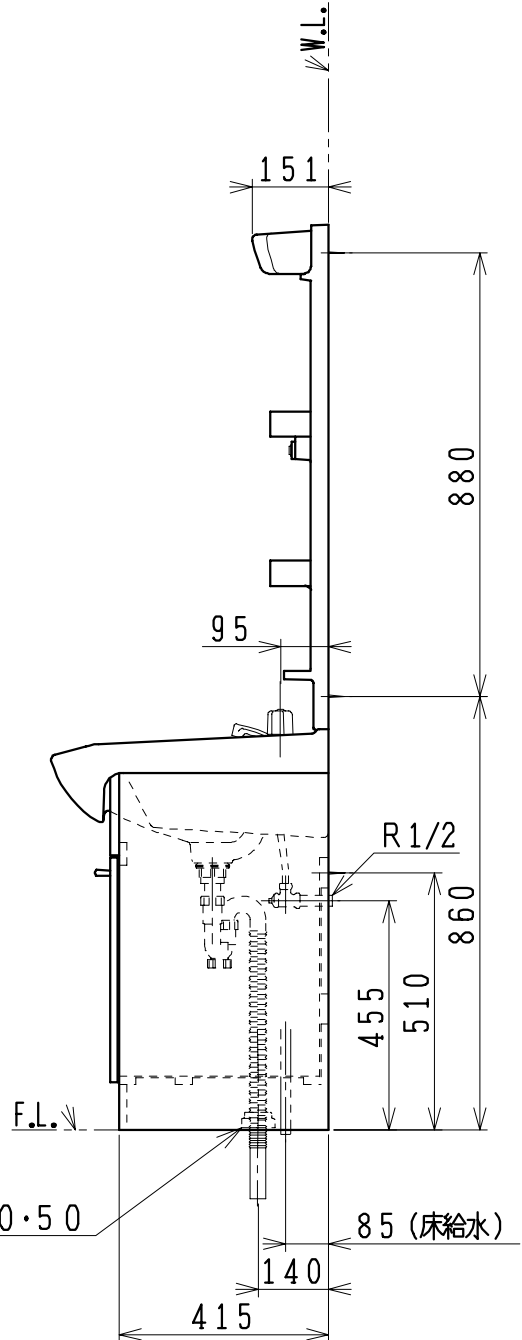

品番	品名	個数
LU753FEC(Y)	洗面化粧台	1
LUM751K(H)	化粧鏡台	1
NL2T-3T2MY-T	アングル形止水栓(共用形)	2
NLDK210MY-T	ストレート形止水栓(共用形)	2

※洗面化粧台
品番末尾にYの付く場合は、寒冷地仕様
※化粧鏡台
電源：100V、50/60Hz
コンセント容量：1200W
電源コードの取出しは、左右及び上側
品番末尾にHの付く場合は、くもり止め
ヒーター付

製図	写図	検図	承認	品名	750mm幅 洗面化粧ユニット	品番	LU753FEC(Y) LUM751K(H)	尺度	1/15
風穴		間瀬ゆ	又場	ジャニス工業株式会社		図番	LU314630		
17・4・27									