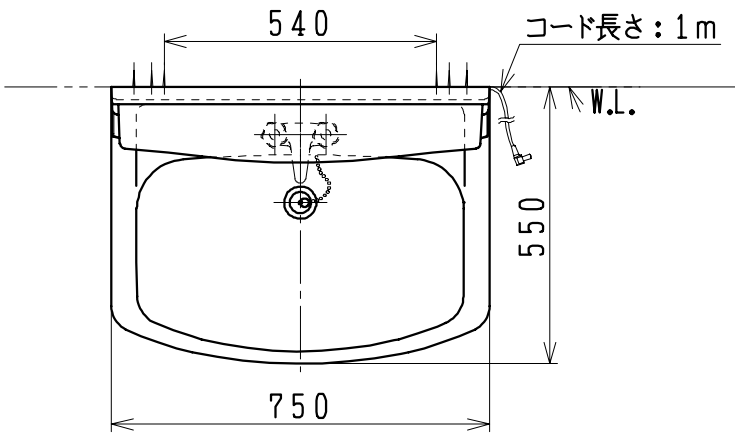

品番	品名	個数
LU753FEC(Y)	洗面化粧台	1
LUM751K(H)	化粧鏡台	1
NL2T-3T2MY-T	アングル形止水栓(共用形)	2
NLDK210MY-T	ストレート形止水栓(共用形)	2

※洗面化粧台
品番末尾にYの付く場合は、寒冷地仕様
※化粧鏡台
電源：100V、50/60Hz
コンセント容量：1200W
電源コードの取出しは、左右及び上側
品番末尾にHの付く場合は、くもり止め
ヒーター付

製図	写図	検図	承認	品名	750mm幅 洗面化粧ユニット	品番	LU753FEC(Y) LUM751K(H)	尺度	1/15
風穴		間瀬ゆ	又場	ジャニス工業株式会社		図番	LU314630		
17・4・27									