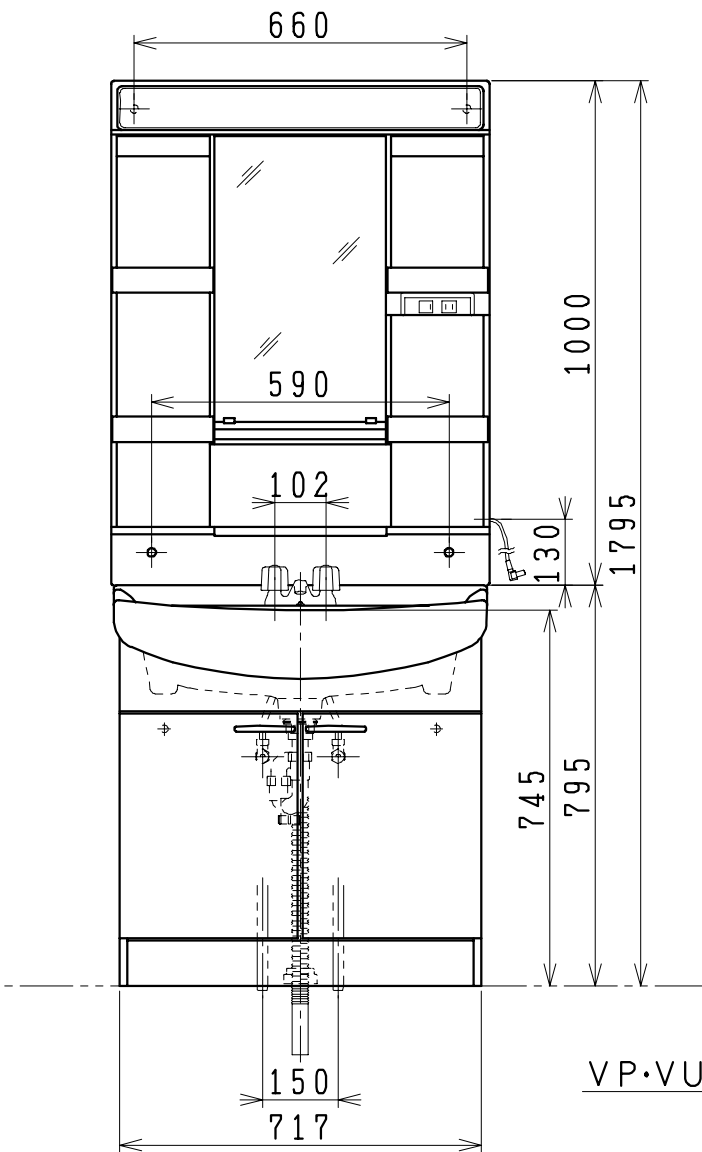

品番	品名	個数
LU753FEC(Y)	洗面化粧台	1
LUM751K(H)	化粧鏡台	1
NL2T-3T2MY-T	アングル形止水栓(共用形)	2
NLDK210MY-T	ストレート形止水栓(共用形)	2

※洗面化粧台
品番末尾にYの付く場合は、寒冷地仕様
※化粧鏡台
電源：100V、50/60Hz
コンセント容量：1200W
電源コードの取出しは、左右及び上側
品番末尾にHの付く場合は、くもり止め
ヒーター付

製図	写図	検図	承認	品名	750mm幅 洗面化粧ユニット	品番	LU753FEC(Y) LUM751K(H)	尺度	1/15
風穴		間瀬ゆ	又場	ジャニス工業株式会社		図番	LU314630		
17・4・27									