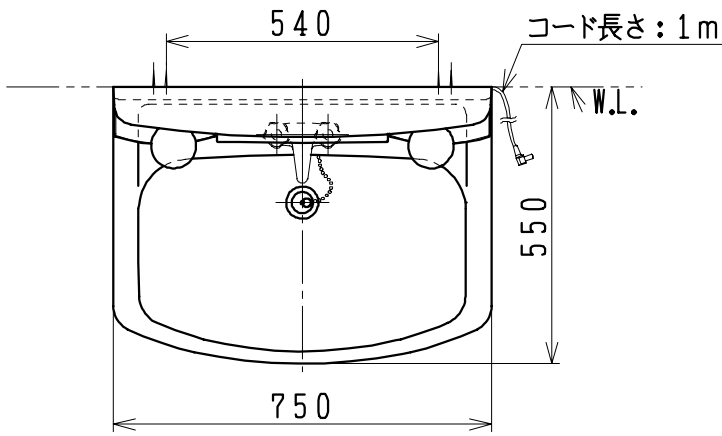

品番	品名	個数
LU753FEC(Y)	洗面化粧台	1
LUM751A(H)	化粧鏡台	1
NL2T-3T2MY-T	アングル形止水栓(共用形)	2
NLDK210MY-T	ストレート形止水栓(共用形)	2

※止水栓は別途
 ※洗面化粧台
 品番末尾にYの付く場合は、寒冷地仕様
 ※化粧鏡台
 電源: 100V, 50/60Hz
 コンセント容量: 1200W
 電源コードの取出しは、左右及び上側
 品番末尾にHの付く場合は、くもり止め
 ヒーター付

VP・VU40・50

製図	写図	検図	承認	品名	750mm幅 洗面化粧ユニット	品番	LU753FEC(Y) LUM751A(H)	尺度	1/15
風穴		間瀬ゆ	又場	ジャニス工業株式会社		図番	LU314640		
17・4・27									