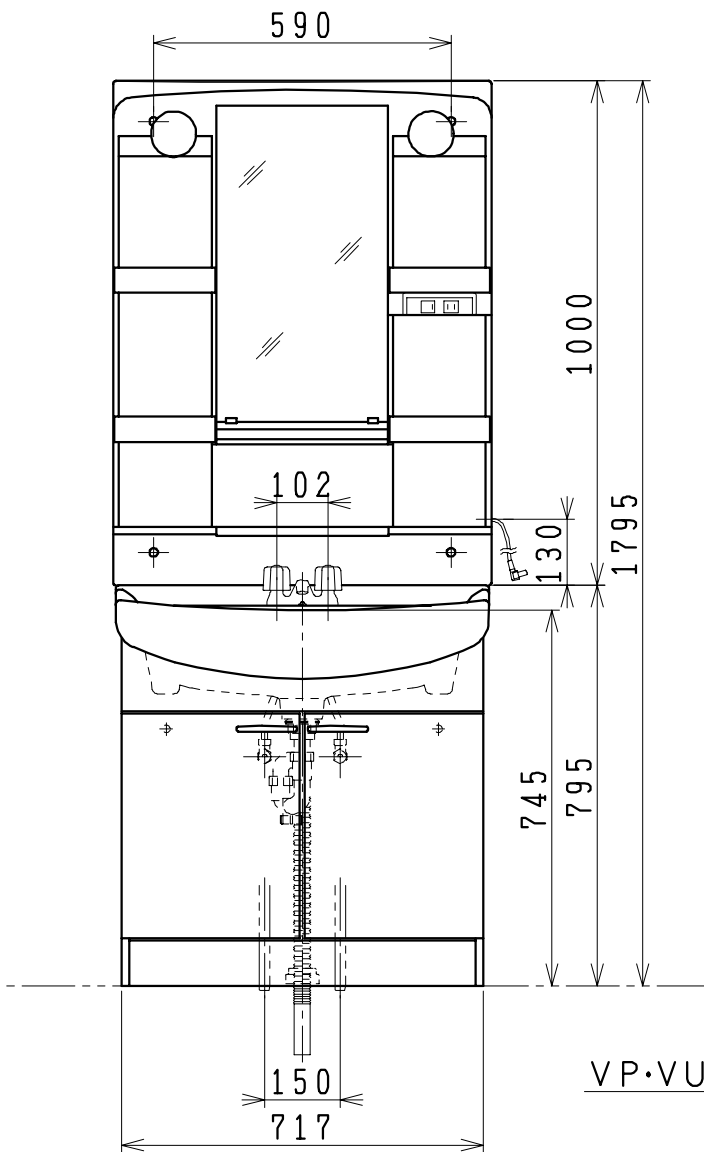

品番	品名	個数
LU753FEC(Y)	洗面化粧台	1
LUM751A(H)	化粧鏡台	1
NL2T-3T2MY-T	アングル形止水栓(共用形)	2
NLDK210MY-T	ストレート形止水栓(共用形)	2

※止水栓は別途
 ※洗面化粧台
 品番末尾にYの付く場合は、寒冷地仕様
 ※化粧鏡台
 電源: 100V, 50/60Hz
 コンセント容量: 1200W
 電源コードの取出しは、左右及び上側
 品番末尾にHの付く場合は、くもり止め
 ヒーター付

VP・VU40・50

製図	写図	検図	承認	品名	750mm幅 洗面化粧ユニット	品番	LU753FEC(Y) LUM751A(H)	尺度	1/15
風穴		間瀬ゆ	又場	ジャニス工業株式会社		図番	LU314640		
17・4・27									