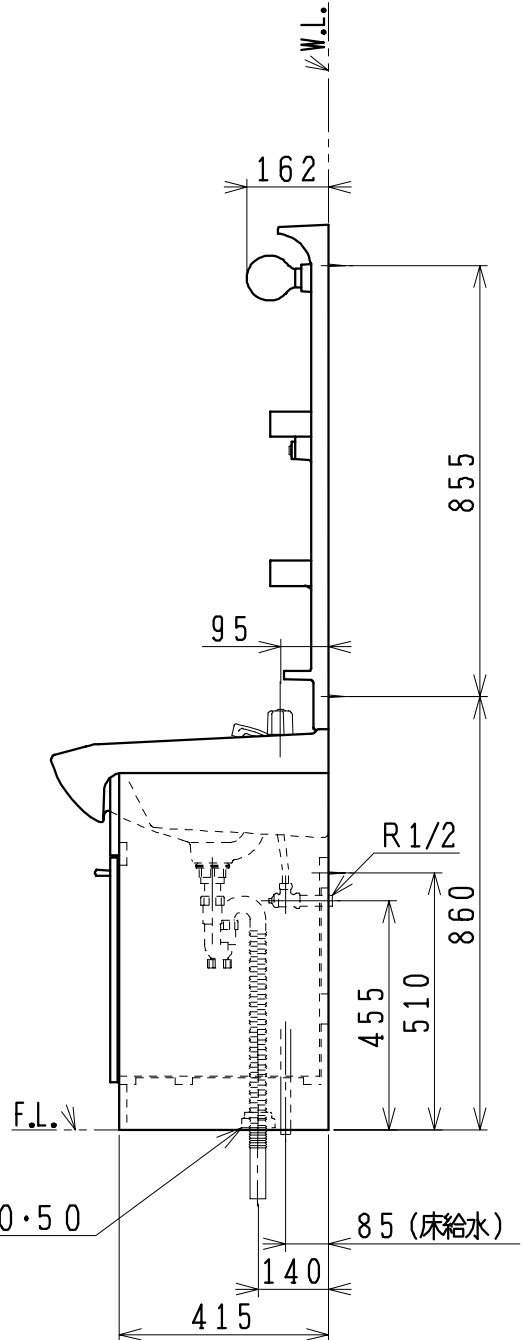

品番	品名	個数
LU753FEC(Y)	洗面化粧台	1
LUM751A(H)	化粧鏡台	1
NL2T-3T2MY-T	アングル形止水栓(共用形)	2
NLDK210MY-T	ストレート形止水栓(共用形)	2

※止水栓は別途
 ※洗面化粧台
 品番末尾にYの付く場合は、寒冷地仕様
 ※化粧鏡台
 電源: 100V, 50/60Hz
 コンセント容量: 1200W
 電源コードの取出しは、左右及び上側
 品番末尾にHの付く場合は、くもり止め
 ヒーター付

VP・VU40・50

製図	写図	検図	承認	品名	750mm幅 洗面化粧ユニット	品番	LU753FEC(Y) LUM751A(H)	尺度	1/15
風穴		間瀬ゆ	又場	ジャニス工業株式会社		図番	LU314640		
17・4・27									