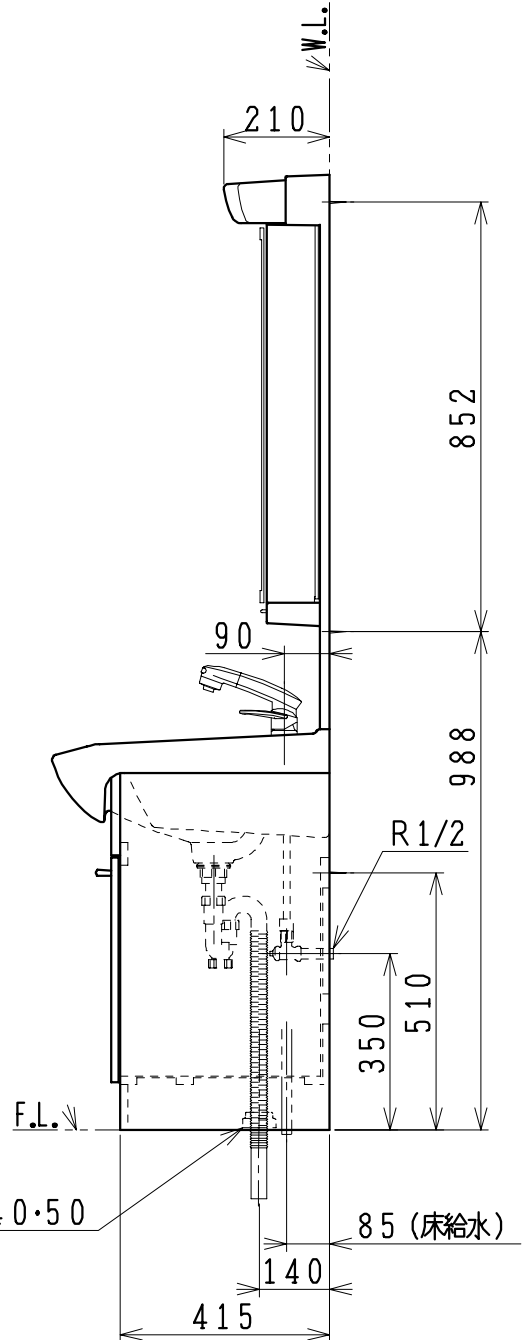

| 品番 | 品名 | 個数 |
|----------------|----------------|----|
| LU603FEJ(Y)# | 洗面化粧台 | 1 |
| LUM602MKH | 化粧鏡台 | 1 |
| NL221-75WMY-T | アングル形止水栓(共用形) | 2 |
| NL211-330WMY-T | ストレート形止水栓(共用形) | 2 |

※止水栓は別途
 ※洗面化粧台
 品番末尾にYの付く場合は、寒冷地仕様
 ※化粧鏡台
 電源：100V、50/60Hz
 コンセント容量：1200W
 電源コードの取出しは、左右及び上側
 くもり止めヒーター付

| | | | | | | | | | |
|---------|----|-----|----|------------|--------------------|----|---------------------------|----|------|
| 製図 | 写図 | 検図 | 承認 | 品名 | 600mm幅 洗面化粧ユニット | 品番 | LU603FEJ(Y)# LUM602MKH | 尺度 | 1/15 |
| 風穴 | | 間瀬ゆ | 又場 | ジャニス工業株式会社 | | 図番 | LU214660 | | |
| 17・4・27 | | | | | | | | | |