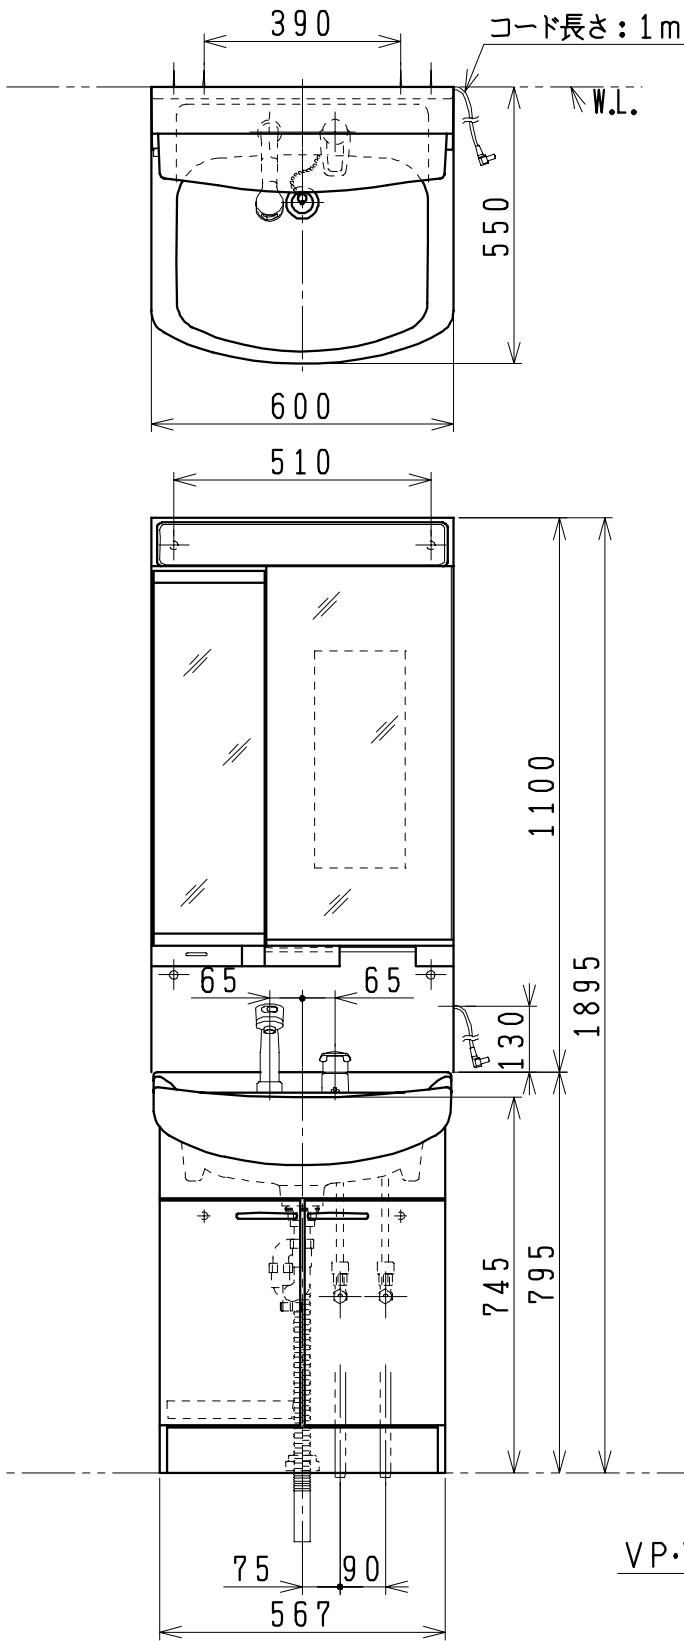

| 品番 | 品名 | 個数 |
|----------------|----------------|----|
| LU603FEJ(Y)# | 洗面化粧台 | 1 |
| LUM602MKH | 化粧鏡台 | 1 |
| NL221-75WMY-T | アングル形止水栓(共用形) | 2 |
| NL211-330WMY-T | ストレート形止水栓(共用形) | 2 |

※止水栓は別途
 ※洗面化粧台
 品番末尾にYの付く場合は、寒冷地仕様
 ※化粧鏡台
 電源：100V、50/60Hz
 コンセント容量：1200W
 電源コードの取出しは、左右及び上側
 くもり止めヒーター付

| | | | | | | | | | |
|---------|----|-----|----|------------|--------------------|----|---------------------------|----|------|
| 製図 | 写図 | 検図 | 承認 | 品名 | 600mm幅 洗面化粧ユニット | 品番 | LU603FEJ(Y)# LUM602MKH | 尺度 | 1/15 |
| 風穴 | | 間瀬ゆ | 又場 | ジャニス工業株式会社 | | 図番 | LU214660 | | |
| 17・4・27 | | | | | | | | | |