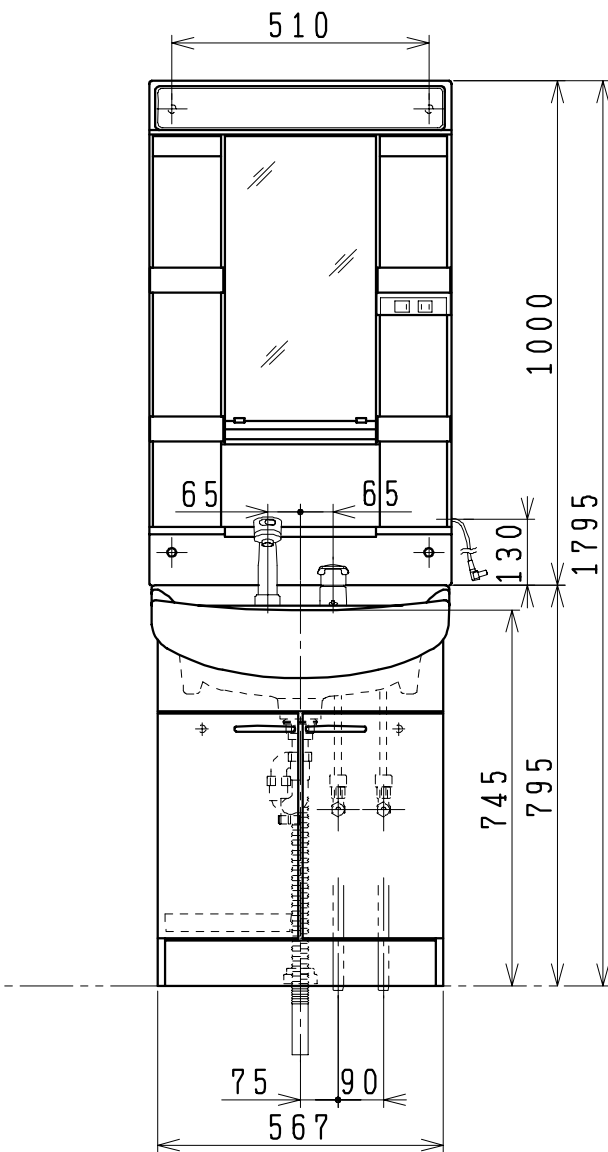

品番	品名	個数
LU603FEJ(Y)#	洗面化粧台	1
LUM601K(H)	化粧鏡台	1
NL221-75WMY-T	アングル形止水栓(共用形)	2
NL211-330WMY-T	ストレート形止水栓(共用形)	2

※止水栓は別途
 ※洗面化粧台
 品番末尾にYの付く場合は、寒冷地仕様
 ※化粧鏡台
 電源：100V、50/60Hz
 コンセント容量：1200W
 電源コードの取出しは、左右及び上側
 品番末尾にHの付く場合は、くもり止め
 ヒーター付

製図	写図	検図	承認	品名	品番	尺度
風穴		間瀬ゆ	又場	600mm幅 洗面化粧ユニット	LU603FEJ(Y)# LUM601K(H)	1/15
17・4・27				ジャニス工業株式会社		LU214670