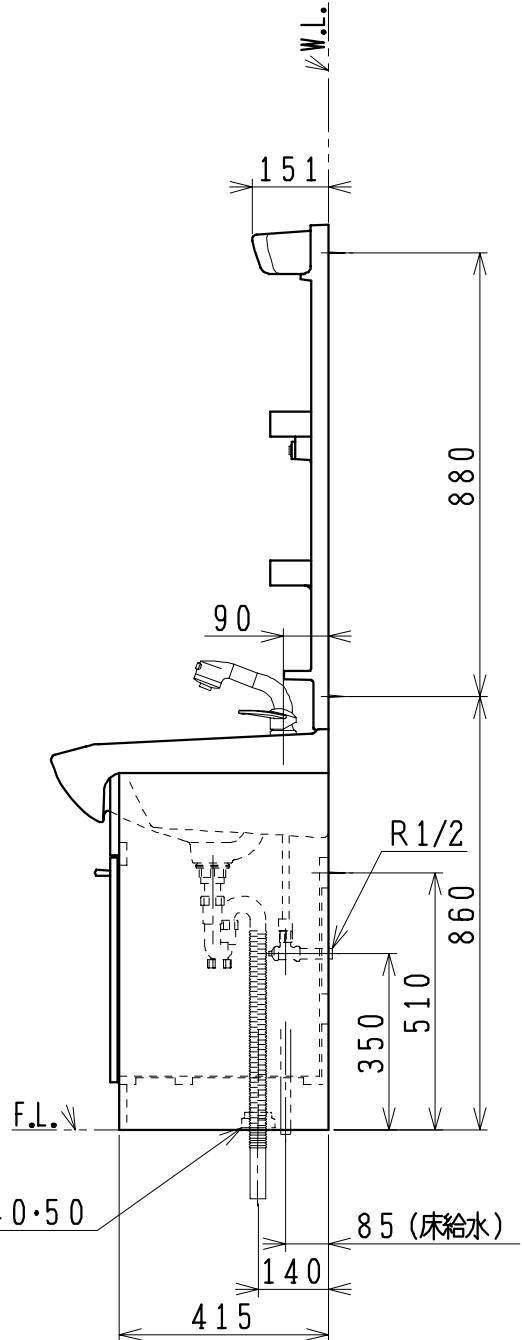

品番	品名	個数
LU603FEJ(Y)#	洗面化粧台	1
LUM601K(H)	化粧鏡台	1
NL221-75WMY-T	アングル形止水栓(共用形)	2
NL211-330WMY-T	ストレート形止水栓(共用形)	2

※止水栓は別途
 ※洗面化粧台
 品番末尾にYの付く場合は、寒冷地仕様
 ※化粧鏡台
 電源：100V、50/60Hz
 コンセント容量：1200W
 電源コードの取出しは、左右及び上側
 品番末尾にHの付く場合は、くもり止め
 ヒーター付

製図	写図	検図	承認	品名	品番	尺度
風穴		間瀬ゆ	又場	600mm幅 洗面化粧ユニット	LU603FEJ(Y)# LUM601K(H)	1/15
17・4・27				ジャニス工業株式会社		LU214670