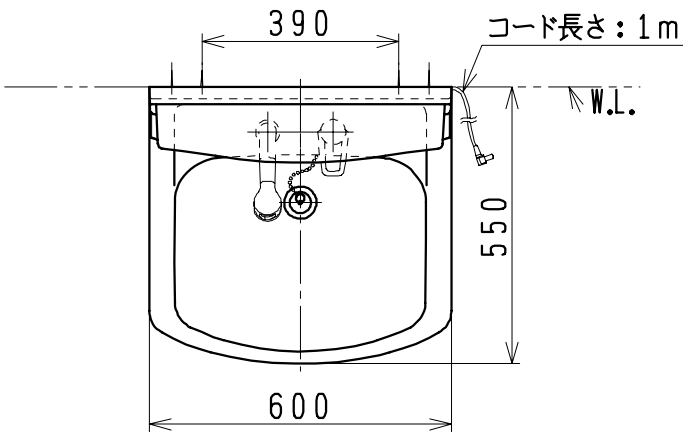

品番	品名	個数
LU603FEJ(Y)#	洗面化粧台	1
LUM601K(H)	化粧鏡台	1
NL221-75WMY-T	アングル形止水栓(共用形)	2
NL211-330WMY-T	ストレート形止水栓(共用形)	2

※止水栓は別途
 ※洗面化粧台
 品番末尾にYの付く場合は、寒冷地仕様
 ※化粧鏡台
 電源：100V、50/60Hz
 コンセント容量：1200W
 電源コードの取出しは、左右及び上側
 品番末尾にHの付く場合は、くもり止め
 ヒーター付

製図	写図	検図	承認	品名	品番	尺度
風穴		間瀬ゆ	又場	600mm幅 洗面化粧ユニット	LU603FEJ(Y)# LUM601K(H)	1/15
17・4・27				ジャニス工業株式会社		LU214670