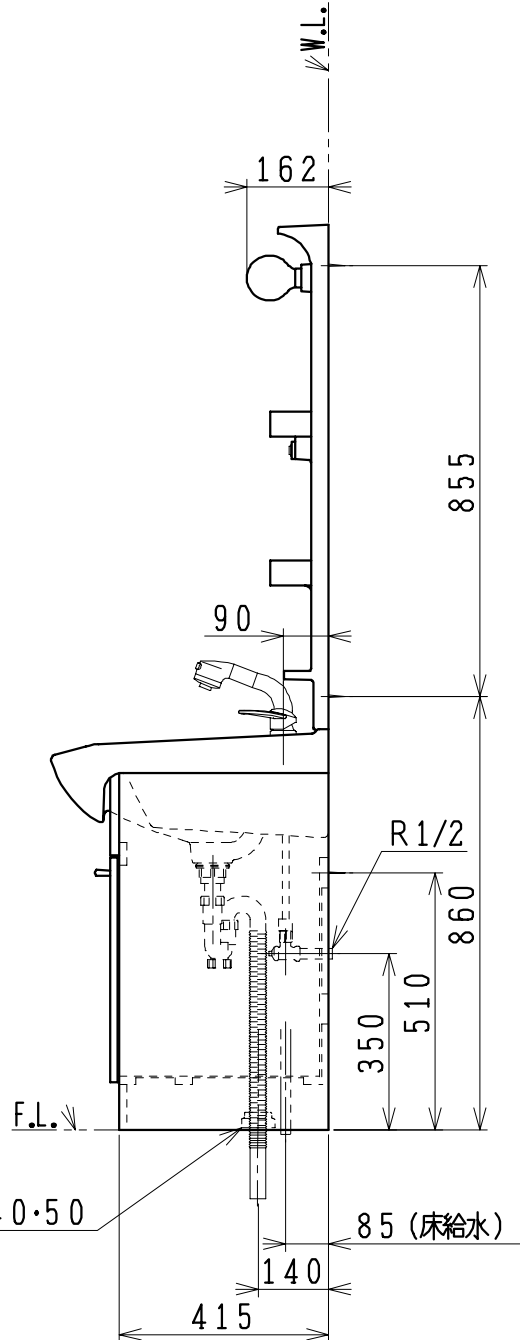

品番	品名	個数
LU603FEJ(Y)#	洗面化粧台	1
LUM601A(H)	化粧鏡台	1
NL221-75WMY-T	アングル形止水栓(共用形)	2
NL211-330WMY-T	ストレート形止水栓(共用形)	2

※止水栓は別途
 ※洗面化粧台
 品番末尾にYの付く場合は、寒冷地仕様
 ※化粧鏡台
 電源：100V、50/60Hz
 コンセント容量：1200W
 電源コードの取出しは、左右及び上側
 品番末尾にHの付く場合は、くもり止め
 ヒーター付

製図	写図	検図	承認	品名	600mm幅 洗面化粧ユニット	品番	LU603FEJ(Y)# LUM601A(H)	尺度	1/15
風穴		間瀬ゆ	又場	ジャニス工業株式会社		図番	LU214550		
17・4・22									