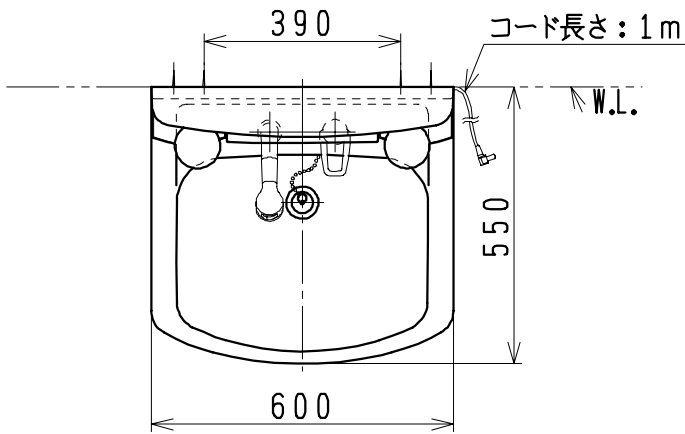

品番	品名	個数
LU603FEJ(Y)#	洗面化粧台	1
LUM601A(H)	化粧鏡台	1
NL221-75WMY-T	アングル形止水栓(共用形)	2
NL211-330WMY-T	ストレート形止水栓(共用形)	2

※止水栓は別途
 ※洗面化粧台
 品番末尾にYの付く場合は、寒冷地仕様
 ※化粧鏡台
 電源：100V、50/60Hz
 コンセント容量：1200W
 電源コードの取出しは、左右及び上側
 品番末尾にHの付く場合は、くもり止め
 ヒーター付

製図	写図	検図	承認	品名	600mm幅 洗面化粧ユニット	品番	LU603FEJ(Y)# LUM601A(H)	尺度	1/15
風穴		間瀬ゆ	又場	ジャニス工業株式会社		図番	LU214550		
17・4・22									