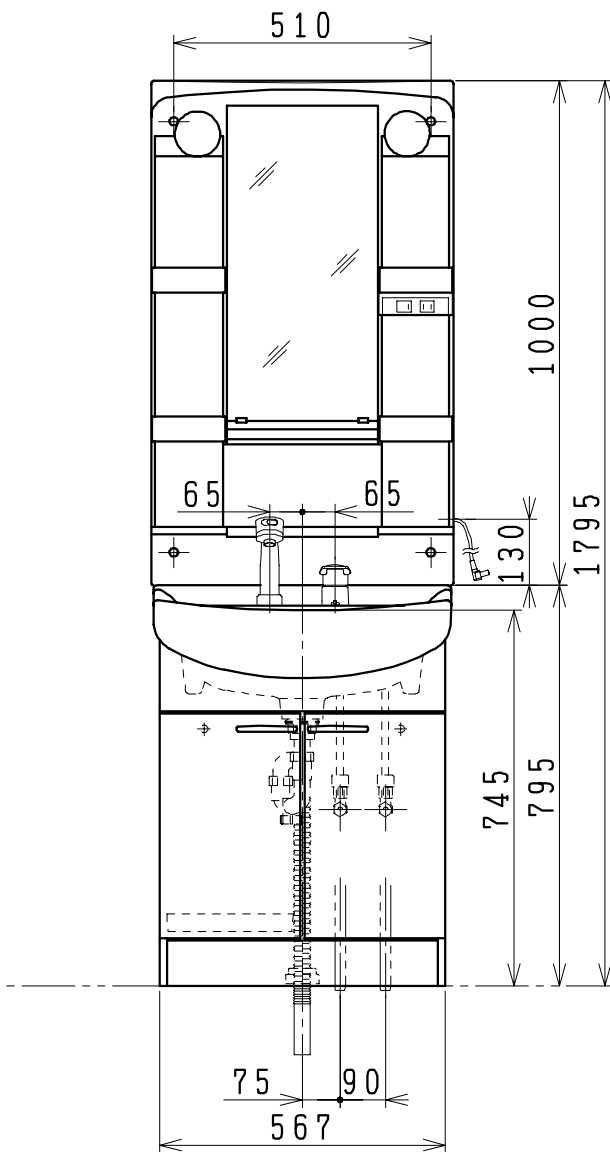

品番	品名	個数
LU603FEJ(Y)#	洗面化粧台	1
LUM601A(H)	化粧鏡台	1
NL221-75WMY-T	アングル形止水栓(共用形)	2
NL211-330WMY-T	ストレート形止水栓(共用形)	2

※止水栓は別途
 ※洗面化粧台
 品番末尾にYの付く場合は、寒冷地仕様
 ※化粧鏡台
 電源：100V、50/60Hz
 コンセント容量：1200W
 電源コードの取出しは、左右及び上側
 品番末尾にHの付く場合は、くもり止め
 ヒーター付

製図	写図	検図	承認	品名	600mm幅 洗面化粧ユニット	品番	LU603FEJ(Y)# LUM601A(H)	尺度	1/15
風穴		間瀬ゆ	又場	ジャニス工業株式会社		図番	LU214550		
17・4・22									