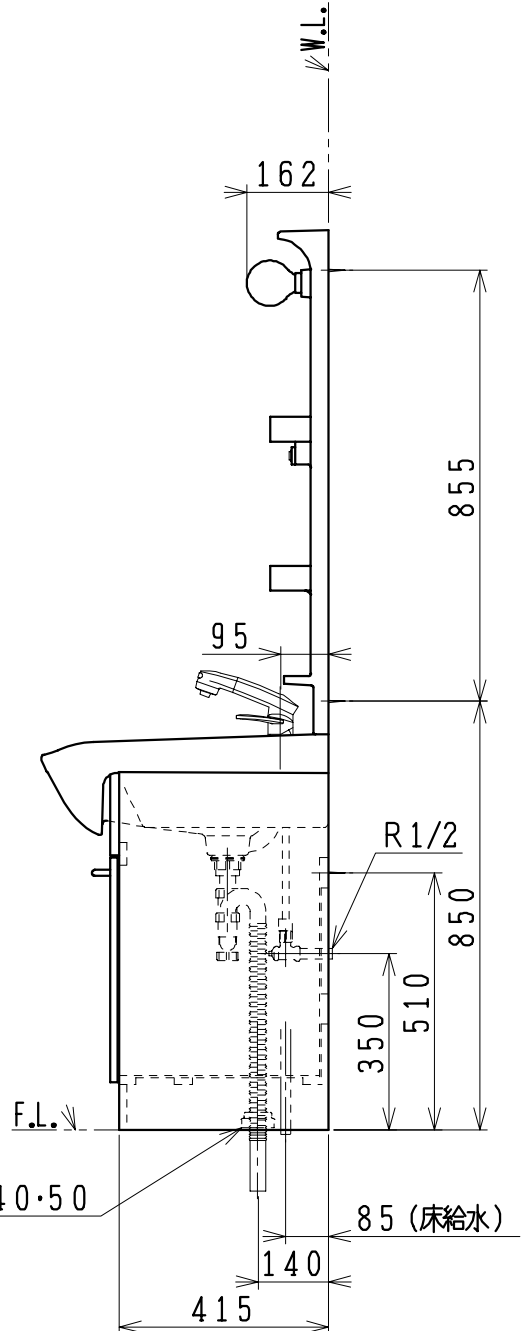

品番	品名	個数
LU753MBJ (Y)	洗面化粧台	1
LUM751A (H)	化粧鏡台	1
NL221-75WMY-T	アングル形止水栓(共用形)	2
NL211-330WMY-T	ストレート形止水栓(共用形)	2

※止水栓は別途
 ※洗面化粧台
 品番末尾にYの付く場合は、寒冷地仕様
 ※化粧鏡台
 電源：100V、50/60Hz
 コンセント容量：1200W
 電源コードの取出しは、左右及び上側
 品番末尾にHの付く場合は、くもり止め
 ヒーター付

VP・VU40・50

85 (床給水)

製図	写図	検図	承認	品名	750mm幅 洗面化粧ユニット	品番	LU753MBJ (Y) LUM751A (H)	尺度	1/15
風穴		間瀬ゆ	又場	ジャニス工業株式会社		図番	LU314460		
17・4・26									