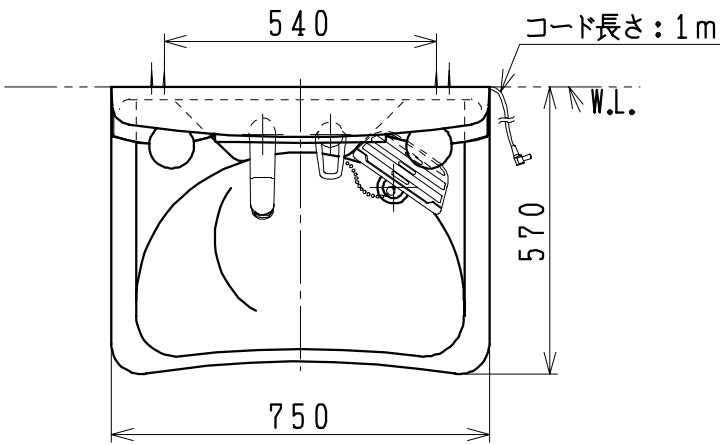

品番	品名	個数
LU753MBJ (Y)	洗面化粧台	1
LUM751A (H)	化粧鏡台	1
NL221-75WMY-T	アングル形止水栓(共用形)	2
NL211-330WMY-T	ストレート形止水栓(共用形)	2

※止水栓は別途
 ※洗面化粧台
 品番末尾にYの付く場合は、寒冷地仕様
 ※化粧鏡台
 電源：100V、50/60Hz
 コンセント容量：1200W
 電源コードの取出しは、左右及び上側
 品番末尾にHの付く場合は、くもり止め
 ヒーター付

VP・VU40・50

85 (床給水)

製図	写図	検図	承認	品名	750mm幅 洗面化粧ユニット	品番	LU753MBJ (Y) LUM751A (H)	尺度	1/15
風穴		間瀬ゆ	又場	ジャニス工業株式会社		図番	LU314460		
17・4・26									