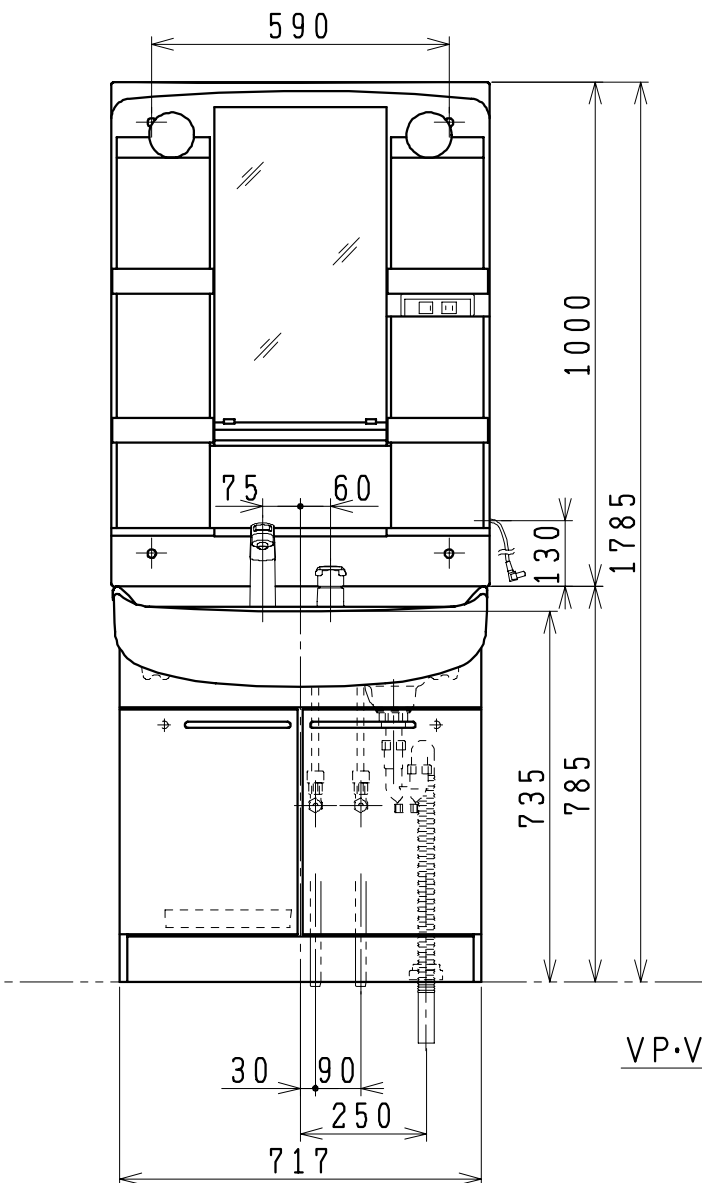

品番	品名	個数
LU753MBJ (Y)	洗面化粧台	1
LUM751A (H)	化粧鏡台	1
NL221-75WMY-T	アングル形止水栓(共用形)	2
NL211-330WMY-T	ストレート形止水栓(共用形)	2

※止水栓は別途
 ※洗面化粧台
 品番末尾にYの付く場合は、寒冷地仕様
 ※化粧鏡台
 電源：100V、50/60Hz
 コンセント容量：1200W
 電源コードの取出しは、左右及び上側
 品番末尾にHの付く場合は、くもり止め
 ヒーター付

VP・VU40・50

85 (床給水)

製図	写図	検図	承認	品名	750mm幅 洗面化粧ユニット	品番	LU753MBJ (Y) LUM751A (H)	尺度	1/15
風穴		間瀬ゆ	又場	ジャニス工業株式会社		図番	LU314460		
17・4・26									