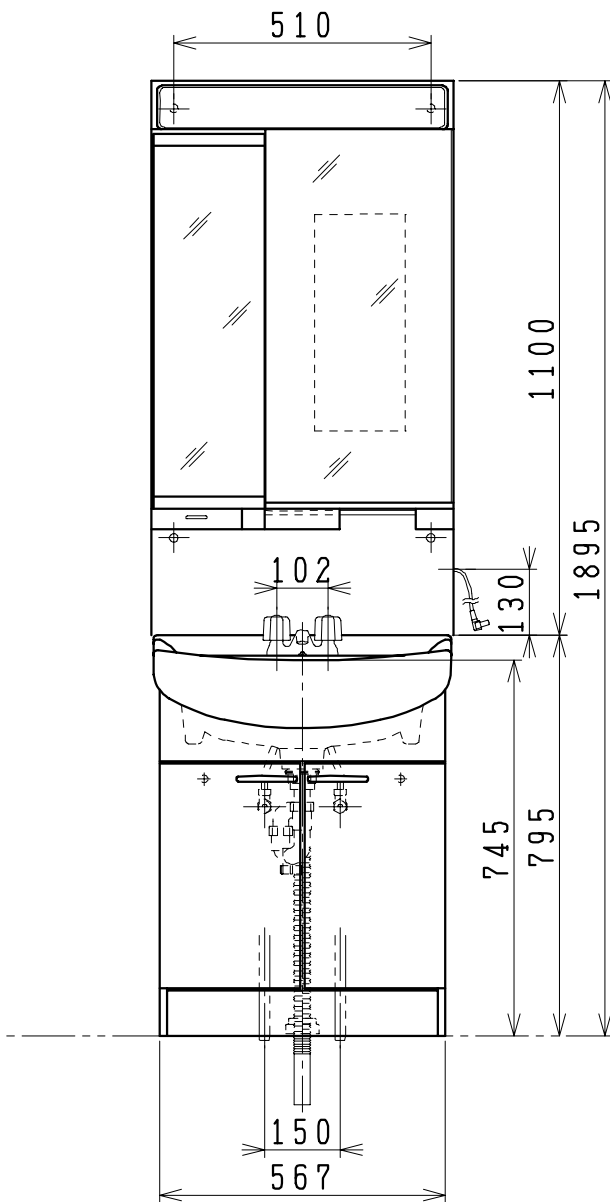

品番	品名	個数
LU603FEC(Y)	洗面化粧台	1
LUM602MKH	化粧鏡台	1
NL2T-3T2MY-T	アンクル止水栓(共用形)	2
NLDK210MY-T	ストレート形止水栓(共用形)	2

※止水栓は別途  
 ※洗面化粧台  
 品番末尾にYの付く場合は、寒冷地仕様  
 ※化粧鏡台  
 電源：100V, 50/60Hz  
 コンセント容量：1200W  
 電源コードの取出しは、左右及び上側  
 くもり止めヒーター付

製図	写図	検図	承認	品名	600mm幅 洗面化粧ユニット	品番	LU603FEC(Y) LUM602MKH	尺度	1/15
風穴		間瀬ゆ	又場	ジャニス工業株式会社		図番	LU214700		
17・4・27									