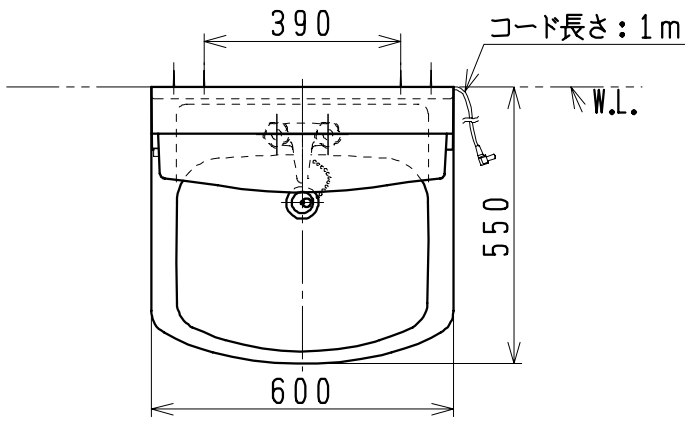

品番	品名	個数
LU603FEC(Y)	洗面化粧台	1
LUM602MKH	化粧鏡台	1
NL2T-3T2MY-T	アンクル止水栓(共用形)	2
NLDK210MY-T	ストレート形止水栓(共用形)	2

※止水栓は別途  
 ※洗面化粧台  
 品番末尾にYの付く場合は、寒冷地仕様  
 ※化粧鏡台  
 電源：100V, 50/60Hz  
 コンセント容量：1200W  
 電源コードの取出しは、左右及び上側  
 くもり止めヒーター付

製図	写図	検図	承認	品名	600mm幅 洗面化粧ユニット	品番	LU603FEC(Y) LUM602MKH	尺度	1/15
風穴		間瀬ゆ	又場	ジャニス工業株式会社		図番	LU214700		
17・4・27									