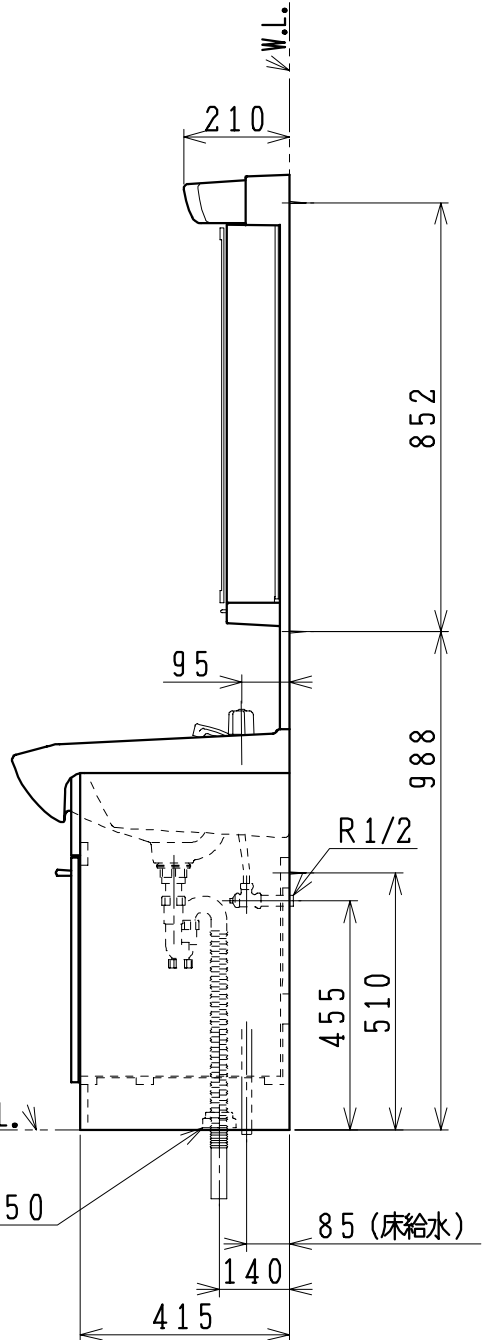

品番	品名	個数
LU603FEC(Y)	洗面化粧台	1
LUM602MKH	化粧鏡台	1
NL2T-3T2MY-T	アンクル止水栓(共用形)	2
NLDK210MY-T	ストレート形止水栓(共用形)	2

※止水栓は別途  
 ※洗面化粧台  
 品番末尾にYの付く場合は、寒冷地仕様  
 ※化粧鏡台  
 電源：100V, 50/60Hz  
 コンセント容量：1200W  
 電源コードの取出しは、左右及び上側  
 くもり止めヒーター付

製図	写図	検図	承認	品名	600mm幅 洗面化粧ユニット	品番	LU603FEC(Y) LUM602MKH	尺度	1/15
風穴		間瀬ゆ	又場	ジャニス工業株式会社		図番	LU214700		
17・4・27									