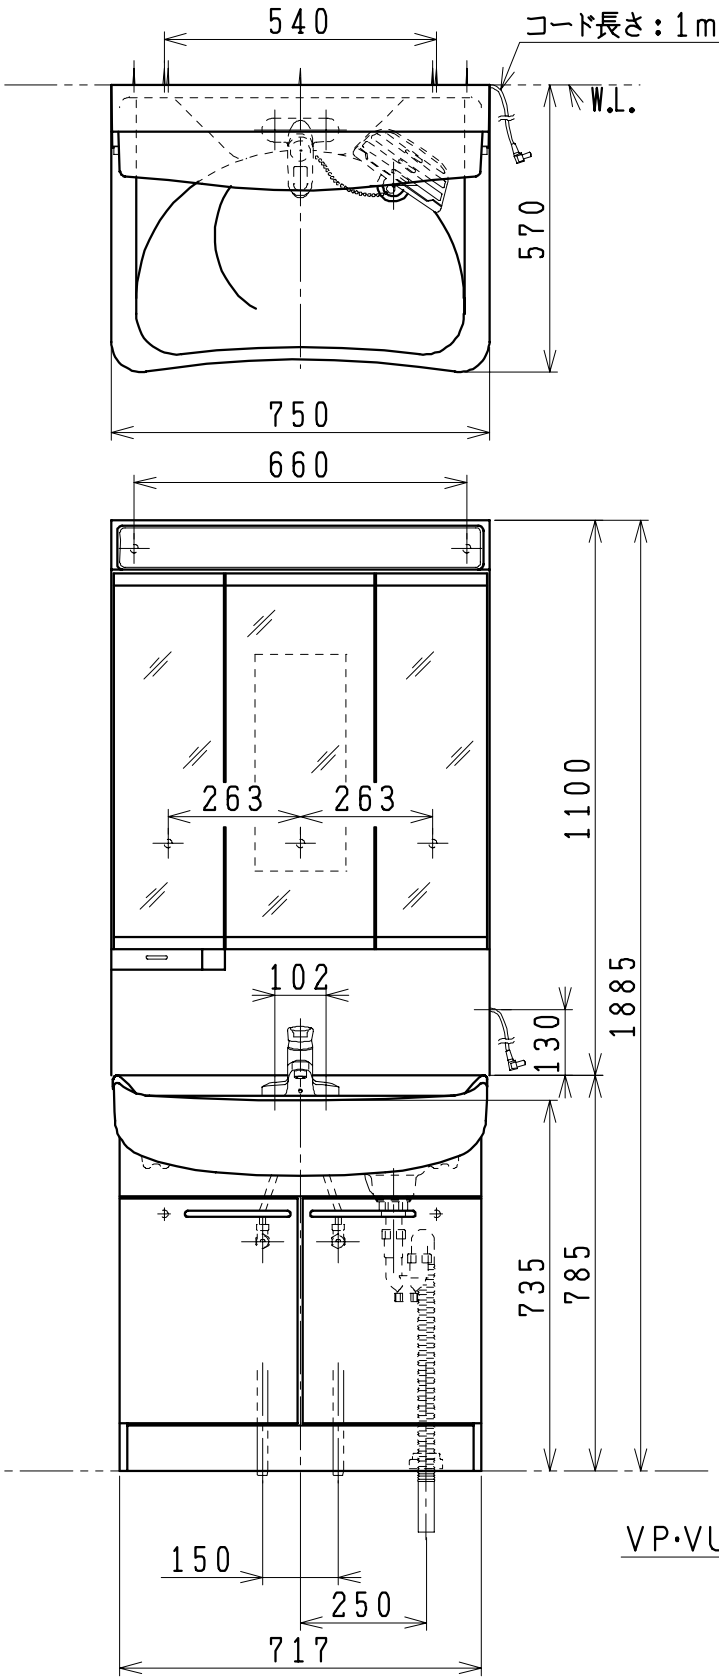

品番	品名	個数
LU753MBD	洗面化粧台	1
LUM753MKH	化粧鏡台	1
NL2T-3T2MY-T	アングル形止水栓(共用形)	2
NLDK210MY-T	ストレート形止水栓(共用形)	2

※止水栓は別途
 ※洗面化粧台
 一般地、寒冷地 共用
 ※化粧鏡台
 電源: 100V, 50/60Hz
 コンセント容量: 1200W
 電源コードの取出しは、左右及び上側
 くもり止めヒーター付

製図	写図	検図	承認	品名	750mm幅 洗面化粧ユニット	品番	LU753MBD LUM753MKH	尺度	1/15
風穴		間瀬ゆ	又場	ジャニス工業株式会社		図番	LU314470		
17・4・26									