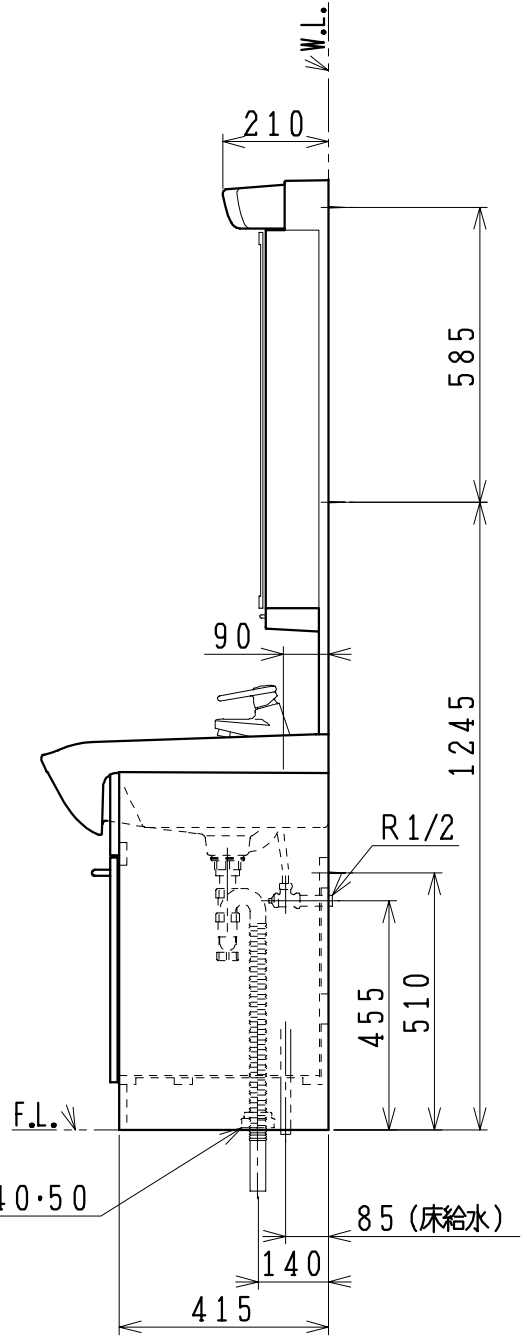

品番	品名	個数
LU753MBD	洗面化粧台	1
LUM753MKH	化粧鏡台	1
NL2T-3T2MY-T	アングル形止水栓(共用形)	2
NLDK210MY-T	ストレート形止水栓(共用形)	2

※止水栓は別途
 ※洗面化粧台
 一般地、寒冷地 共用
 ※化粧鏡台
 電源: 100V, 50/60Hz
 コンセント容量: 1200W
 電源コードの取出しは、左右及び上側
 くもり止めヒーター付

製図	写図	検図	承認	品名	750mm幅 洗面化粧ユニット	品番	LU753MBD LUM753MKH	尺度	1/15
風穴		間瀬ゆ	又場	ジャニス工業株式会社		図番	LU314470		
17・4・26									