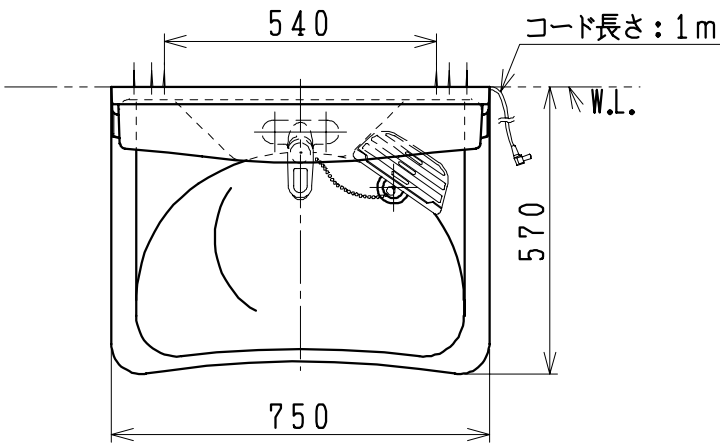

品番	品名	個数
LU753MBD	洗面化粧台	1
LUM751K(H)	化粧鏡台	1
NL2T-3T2MY-T	アンガ形止水栓(共用)	2
NLDK210MY-T	ストレート形止水栓(共用)	2

※止水栓は別途  
 ※洗面化粧台  
 一般地、寒冷地 共用  
 ※化粧鏡台  
 電源: 100V, 50/60Hz  
 コンセント容量: 1200W  
 電源コードの取出しは、左右及び上側  
 品番末尾にHの付く場合は、くもり止め  
 ヒーター付

製図	写図	検図	承認	品名	750mm幅 洗面化粧ユニット	品番	LU753MBD LUM751K(H)	尺度	1/15
風穴		間瀬ゆ	又場	ジャニス工業株式会社		図番	LU314490		
17・4・26									