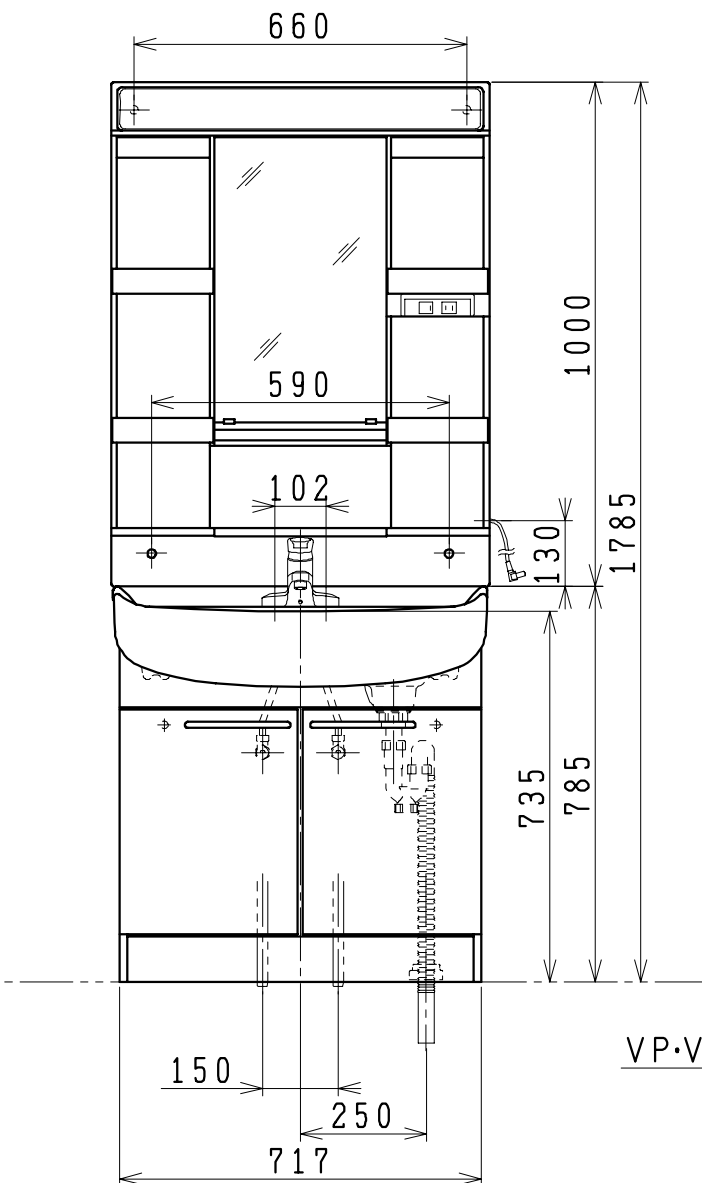

品番	品名	個数
LU753MBD	洗面化粧台	1
LUM751K(H)	化粧鏡台	1
NL2T-3T2MY-T	アンガ形止水栓(共用)	2
NLDK210MY-T	ストレート形止水栓(共用)	2

※止水栓は別途  
 ※洗面化粧台  
 一般地、寒冷地 共用  
 ※化粧鏡台  
 電源: 100V, 50/60Hz  
 コンセント容量: 1200W  
 電源コードの取出しは、左右及び上側  
 品番末尾にHの付く場合は、くもり止め  
 ヒーター付

製図	写図	検図	承認	品名	750mm幅 洗面化粧ユニット	品番	LU753MBD LUM751K(H)	尺度	1/15
風穴		間瀬ゆ	又場	ジャニス工業株式会社		図番	LU314490		
17・4・26									