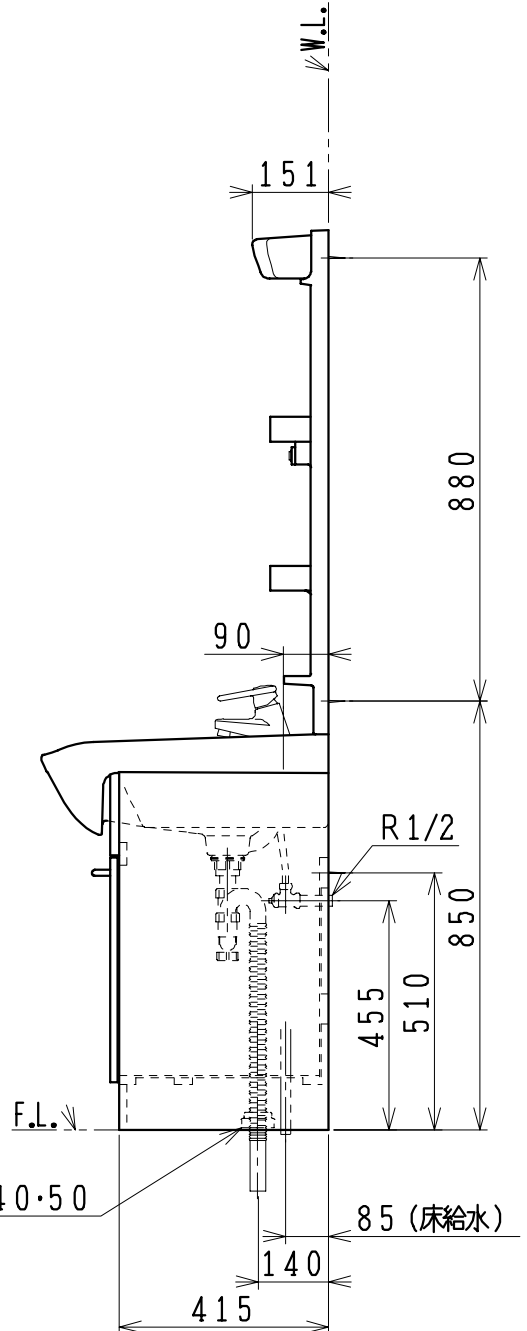

品番	品名	個数
LU753MBD	洗面化粧台	1
LUM751K(H)	化粧鏡台	1
NL2T-3T2MY-T	アンガ形止水栓(共用)	2
NLDK210MY-T	ストレート形止水栓(共用)	2

※止水栓は別途  
 ※洗面化粧台  
 一般地、寒冷地 共用  
 ※化粧鏡台  
 電源: 100V, 50/60Hz  
 コンセント容量: 1200W  
 電源コードの取出しは、左右及び上側  
 品番末尾にHの付く場合は、くもり止め  
 ヒーター付

製図	写図	検図	承認	品名	750mm幅 洗面化粧ユニット	品番	LU753MBD LUM751K(H)	尺度	1/15
風穴		間瀬ゆ	又場	ジャニス工業株式会社		図番	LU314490		
17・4・26									