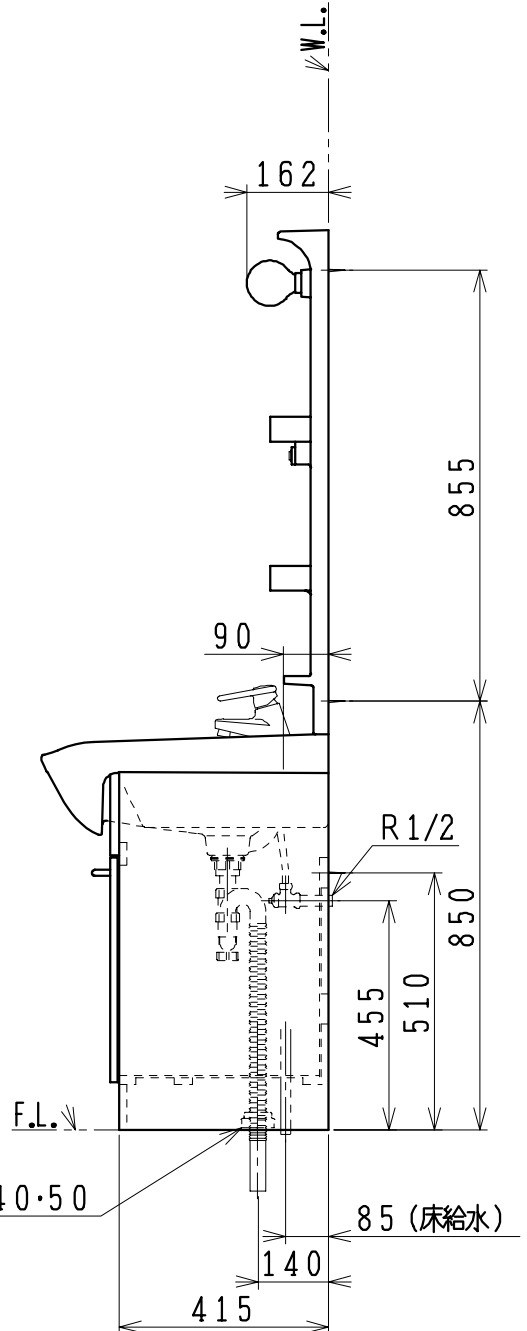

品番	品名	個数
LU753MBD	洗面化粧台	1
LUM751A(H)	化粧鏡台	1
NL2T-3T2MY-T	アングル形止水栓(共用形)	2
NLDK210MY-T	ストレート形止水栓(共用形)	2

※止水栓は別途  
 ※洗面化粧台  
 一般地、寒冷地 共用  
 ※化粧鏡台  
 電源：100V、50/60Hz  
 コンセント容量：1200W  
 電源コードの取出しは、左右及び上側  
 品番末尾にHの付く場合は、くもり止め  
 ヒーター付

製図	写図	検図	承認	品名	750mm幅 洗面化粧ユニット	品番	LU753MBD LUM751A(H)	尺度	1/15
風穴		間瀬ゆ	又場	ジャニス工業株式会社		図番	LU314500		
17・4・26									