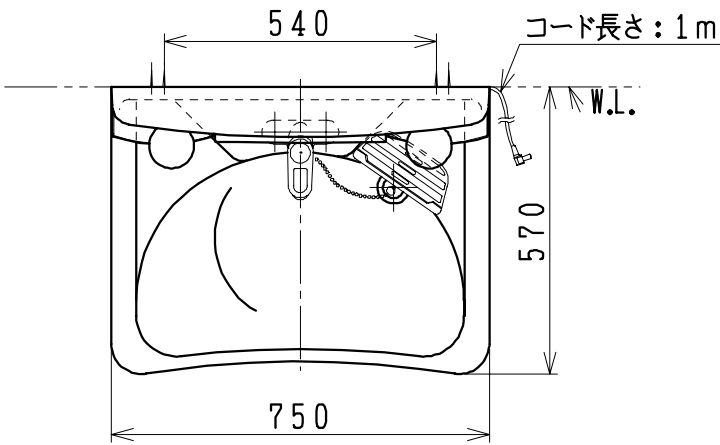

品番	品名	個数
LU753MBD	洗面化粧台	1
LUM751A(H)	化粧鏡台	1
NL2T-3T2MY-T	アングル形止水栓(共用形)	2
NLDK210MY-T	ストレート形止水栓(共用形)	2

※止水栓は別途  
 ※洗面化粧台  
 一般地、寒冷地 共用  
 ※化粧鏡台  
 電源：100V、50/60Hz  
 コンセント容量：1200W  
 電源コードの取出しは、左右及び上側  
 品番末尾にHの付く場合は、くもり止め  
 ヒーター付

製図	写図	検図	承認	品名	750mm幅 洗面化粧ユニット	品番	LU753MBD LUM751A(H)	尺度	1/15
風穴		間瀬ゆ	又場	ジャニス工業株式会社		図番	LU314500		
17・4・26									