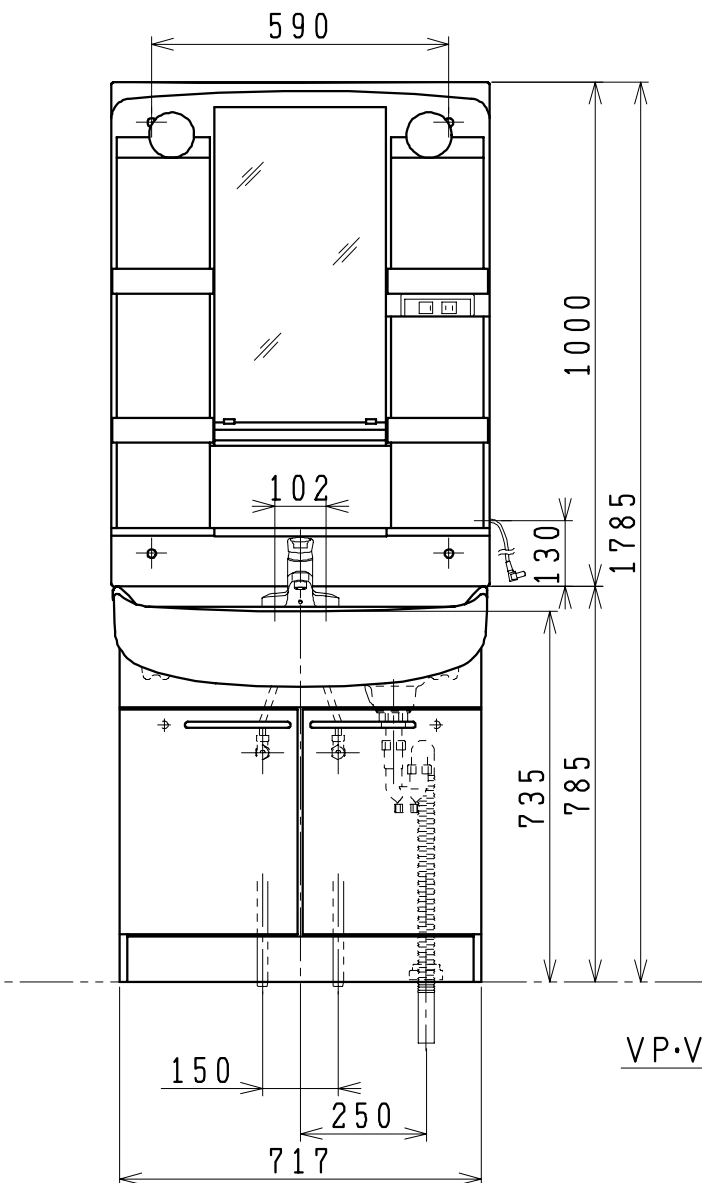

品番	品名	個数
LU753MBD	洗面化粧台	1
LUM751A(H)	化粧鏡台	1
NL2T-3T2MY-T	アングル形止水栓(共用形)	2
NLDK210MY-T	ストレート形止水栓(共用形)	2

※止水栓は別途  
 ※洗面化粧台  
 一般地、寒冷地 共用  
 ※化粧鏡台  
 電源：100V、50/60Hz  
 コンセント容量：1200W  
 電源コードの取出しは、左右及び上側  
 品番末尾にHの付く場合は、くもり止め  
 ヒーター付

製図	写図	検図	承認	品名	750mm幅 洗面化粧ユニット	品番	LU753MBD LUM751A(H)	尺度	1/15
風穴		間瀬ゆ	又場	ジャニス工業株式会社		図番	LU314500		
17・4・26									