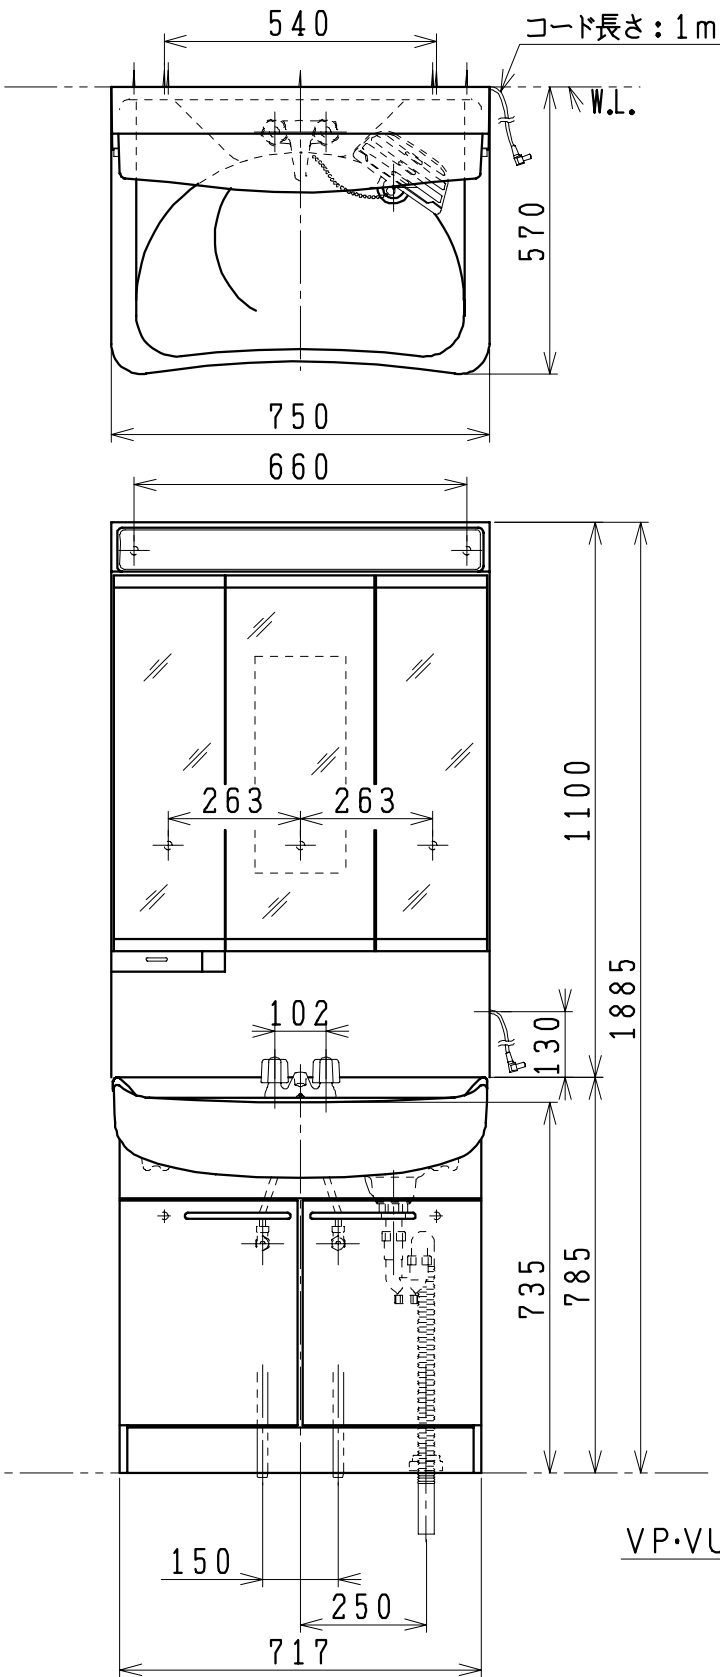

品番	品名	個数
LU753MBC (Y)	洗面化粧台	1
LUM753MKH	化粧鏡台	1
NL2T-3T2MY-T	アングル形止水栓(共用形)	2
NLDK210MY-T	ストレート形止水栓(共用形)	2

※止水栓は別途  
 ※洗面化粧台  
 品番末尾にYの付く場合は、寒冷地仕様  
 ※化粧鏡台  
 電源：100V, 50/60Hz  
 コンセント容量：1200W  
 電源コードの取出しは、左右及び上側  
 くもり止めヒーター付

製図	写図	検図	承認	品名	750mm幅 洗面化粧ユニット	品番	LU753MBC (Y) LUM753MKH	尺度	1/15
風穴		間瀬ゆ	又場	ジャニス工業株式会社		図番	LU314510		
17・4・26									