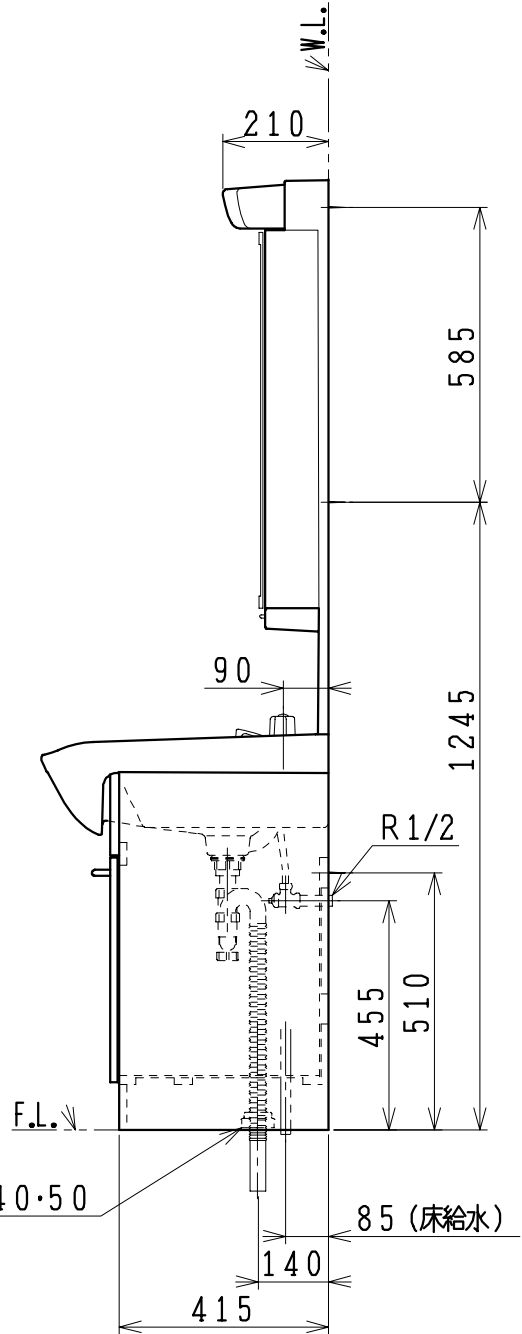

品番	品名	個数
LU753MBC (Y)	洗面化粧台	1
LUM753MKH	化粧鏡台	1
NL2T-3T2MY-T	アングル形止水栓(共用形)	2
NLDK210MY-T	ストレート形止水栓(共用形)	2

※止水栓は別途  
 ※洗面化粧台  
 品番末尾にYの付く場合は、寒冷地仕様  
 ※化粧鏡台  
 電源：100V, 50/60Hz  
 コンセント容量：1200W  
 電源コードの取出しは、左右及び上側  
 くもり止めヒーター付

製図	写図	検図	承認	品名	750mm幅 洗面化粧ユニット	品番	LU753MBC (Y) LUM753MKH	尺度	1/15
風穴		間瀬ゆ	又場	ジャニス工業株式会社		図番	LU314510		
17・4・26									