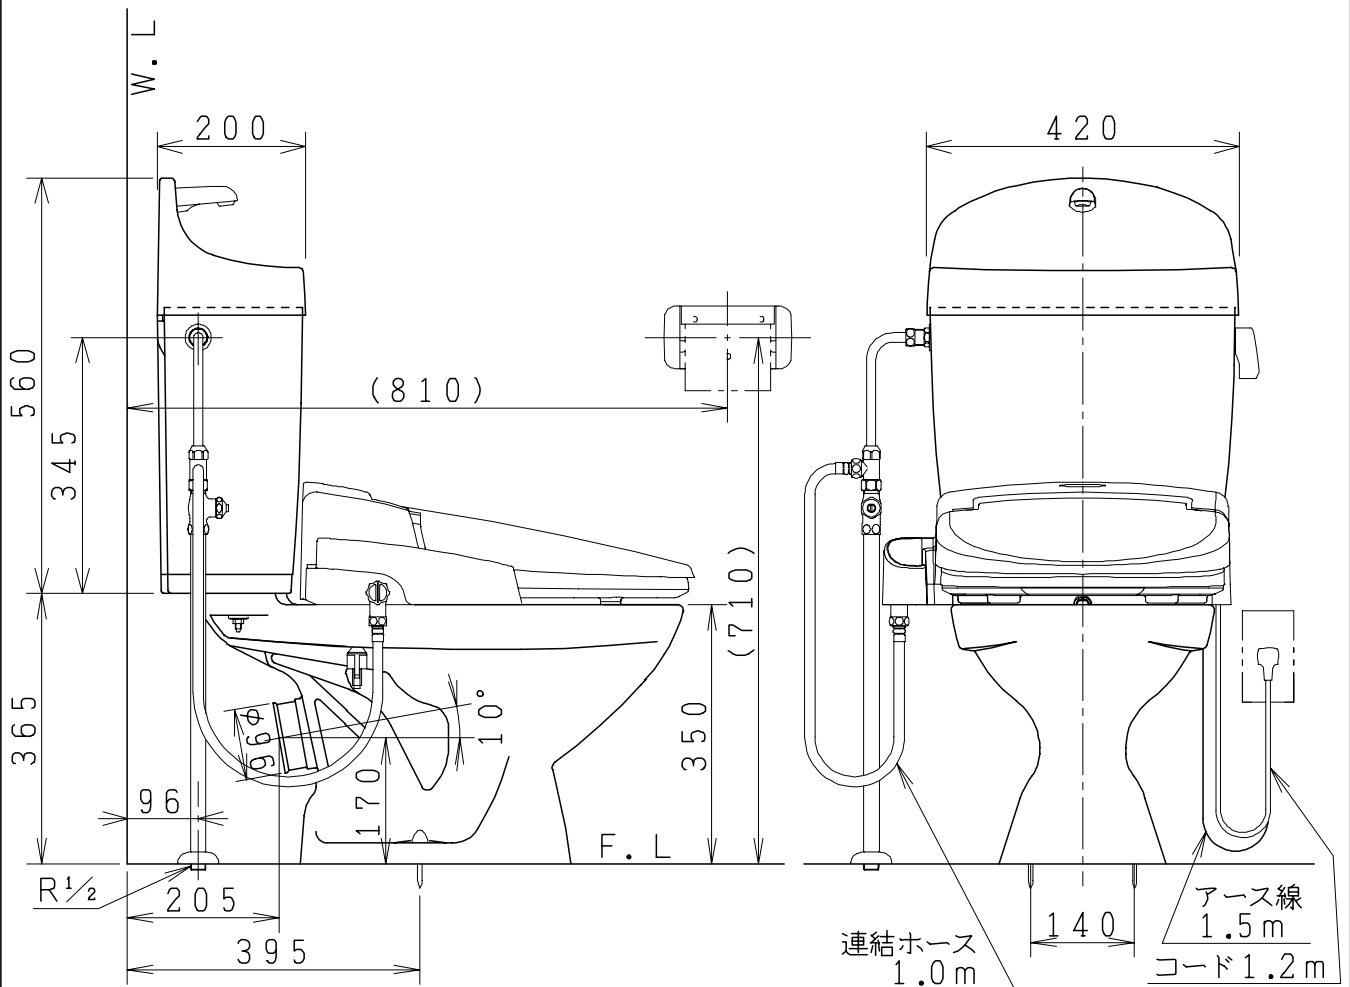

器具明細

品番	品名	個数
CS73P-SN	便器セット	1
NC71VJ	ワンタッチ式紙巻器	1
JCS552型	温水洗浄便座	1

- ・排水接続管、接続パッキンは別途
- ・温水洗浄便座の仕様
電源 AC100V 50/60Hz
最大消費電力 560W
- ・温水洗浄便座はE.N.DNタイプ共、外観寸法が同じで便座機能が異なります。

製図	写図	検図	承認	品名	品番	尺度
間瀬			古林	洋風タンク密結床上排水洗落し便器 (タンク/付属金具一式セット品)	CS73P-SN	1/10
21・6・26				ジャニス工業株式会社	図番 C457S073	