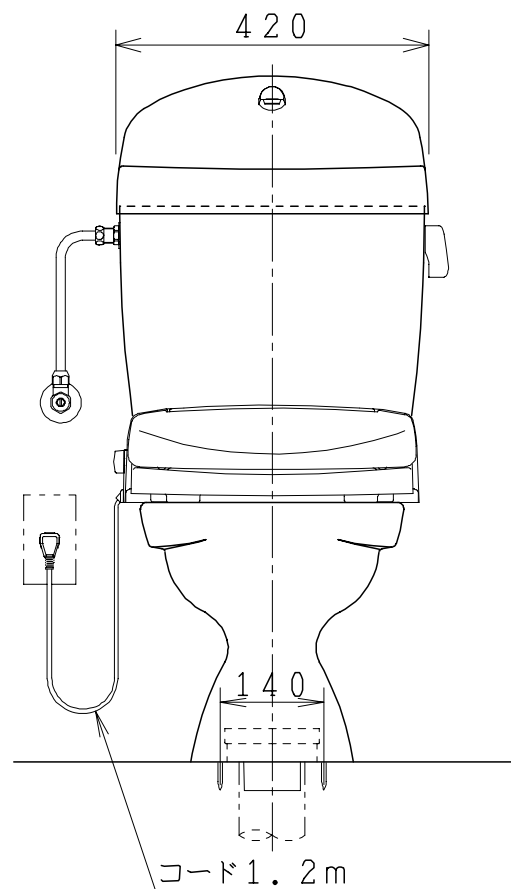

器具明細

品番	品名	個数
CS73S-FN	便器セット	1
NC71VJ	ワンタッチ式紙巻器	1
NC813WHS	前丸暖房便座	1

・前丸暖房便座の仕様
 電源 AC100V 50/60Hz
 最大消費電力 45W

VU、VP75の場合 床面カット
 VU、VP100の場合 床上40mmカット

製図	写図	検図	承認	品名	品番	尺度	1/10
間瀬			古林	洋風タンク密結洗落し便器 (タンク/付属金具一式セット品)	CS73S-FN		
21・6・26				ジャニス工業株式会社	C467S060		