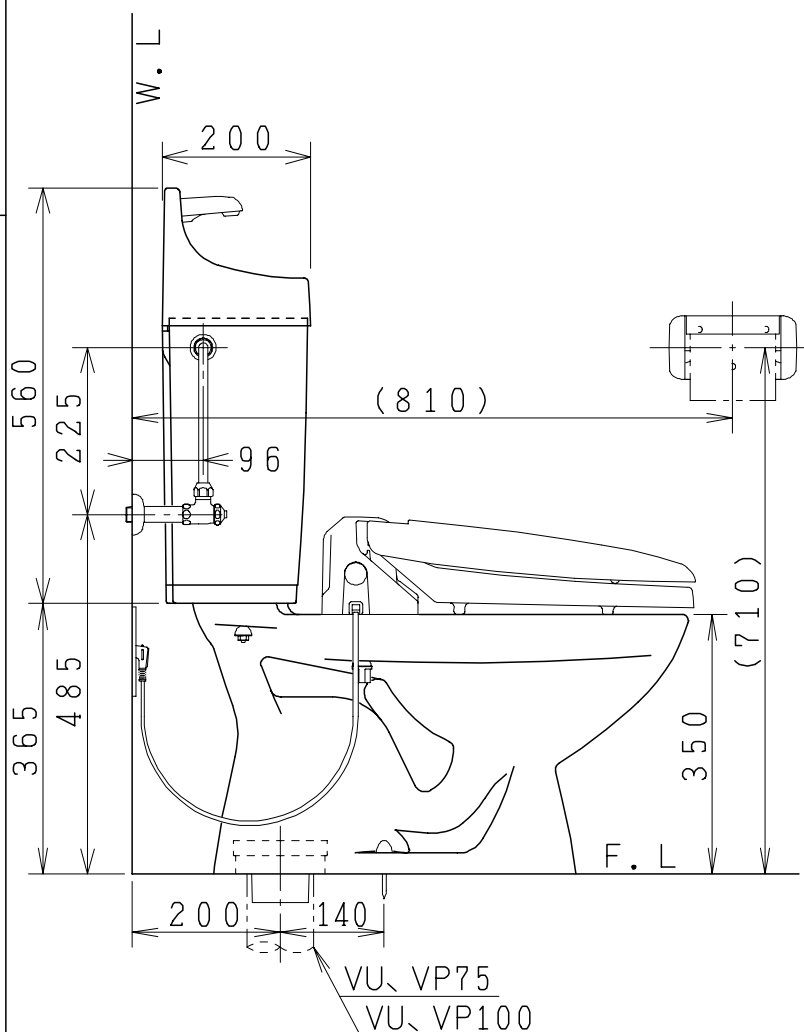

器具明細

品番	品名	個数
CS73S-FN	便器セット	1
NC71VJ	ワンタッチ式紙巻器	1
NC813WHS	前丸暖房便座	1

・前丸暖房便座の仕様
 電源 AC100V 50/60Hz
 最大消費電力 45W

VU、VP75の場合 床面カット
 VU、VP100の場合 床上40mmカット

製図	写図	検図	承認	品名	品番	尺度	1/10
間瀬			古林	洋風タンク密結洗落し便器 (タンク/付属金具一式セット品)	CS73S-FN		
21・6・26				ジャニス工業株式会社	C467S060		