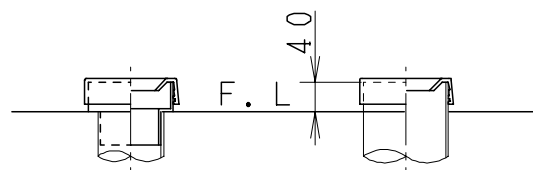

器具明細

品番	品名	個数
CS73S-FN	便器セット	1
NC71VJ	ワンタッチ式紙巻器	1
NC813WHS	前丸暖房便座	1

・前丸暖房便座の仕様
 電源 AC100V 50/60Hz
 最大消費電力 45W

VU、VP75の場合 床面カット
 VU、VP100の場合 床上40mmカット

製図	写図	検図	承認	品名	品番	尺度	1/10
間瀬			古林	洋風タンク密結洗落し便器 (タンク/付属金具一式セット品)	CS73S-FN		
21・6・26				ジャニス工業株式会社	C467S060		