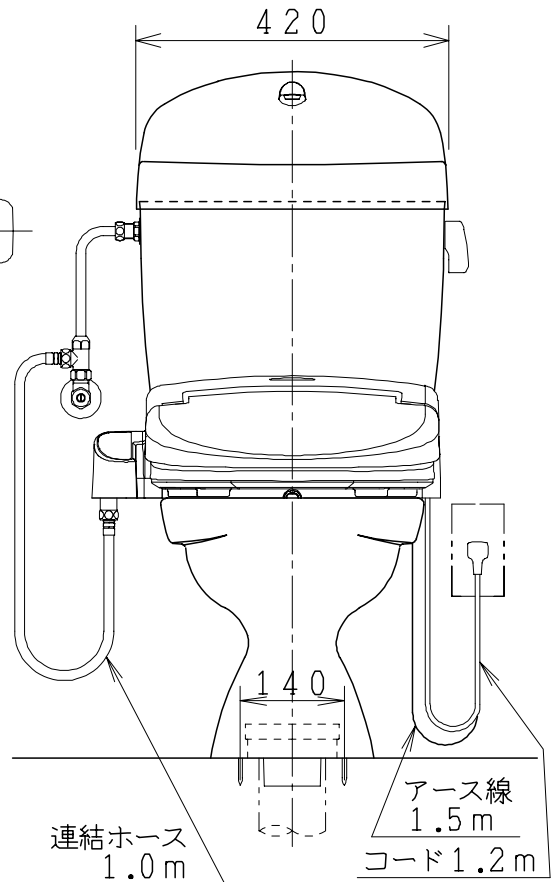

器具明細

品番	品名	個数
CS73S-FN	便器セット	1
NC71VJ	ワンタッチ式紙巻器	1
JCS552型	温水洗浄便座	1

- 温水洗浄便座の仕様
- 電源 AC100V 50/60Hz
- 最大消費電力 560W
- 温水洗浄便座はEN、DNタイプ共、外観寸法が同じで便座機能が異なります。

VU、VP75の場合
床面カット

VU、VP100の場合
床上40mmカット

VU、VP75
VU、VP100

製図	写図	検図	承認	品名	品番	尺度
間瀬			古林	洋風タンク密結洗落し便器 (タンク/付属金具一式セット品)	CS73S-FN	1/10
21・6・26				ジャニス工業株式会社	C467S085	