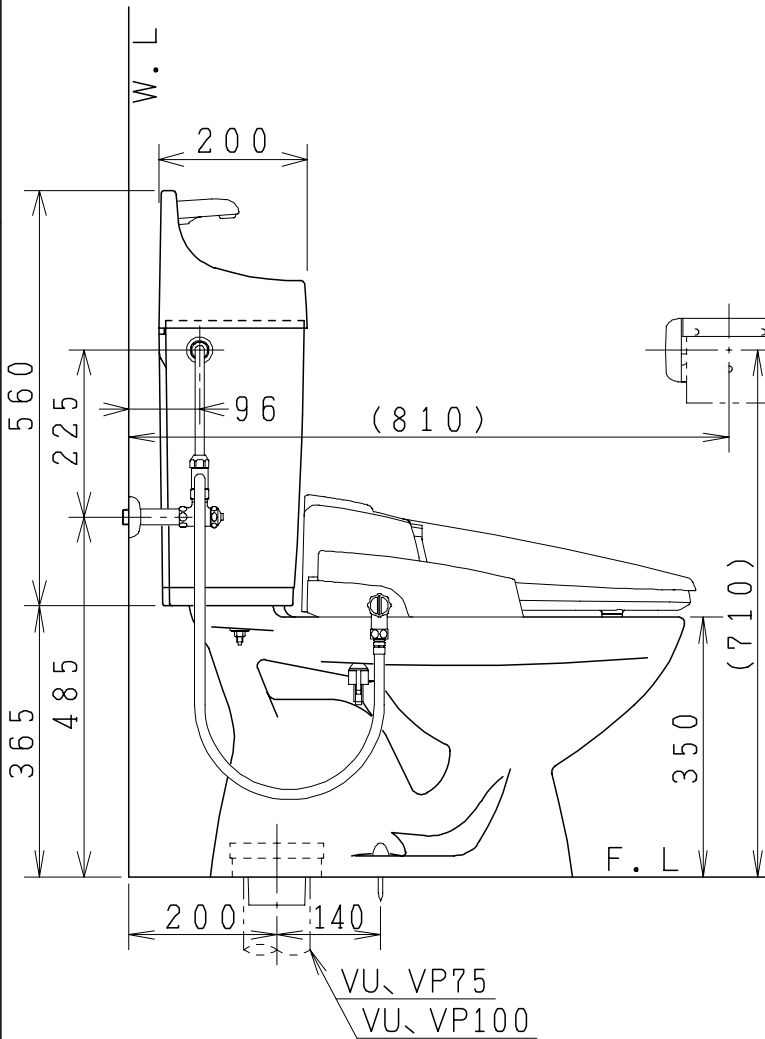

器具明細

品番	品名	個数
CS73S-FN	便器セット	1
NC71VJ	ワンタッチ式紙巻器	1
JCS552型	温水洗浄便座	1

- 温水洗浄便座の仕様
- 電源 AC100V 50/60Hz
- 最大消費電力 560W
- 温水洗浄便座はEN、DNタイプ共、外観寸法が同じで便座機能が異なります。

VU、VP75の場合
床面カット

VU、VP100の場合
床上40mmカット

VU、VP75
VU、VP100

製図	写図	検図	承認	品名	品番	尺度
間瀬			古林	洋風タンク密結洗落し便器 (タンク/付属金具一式セット品)	CS73S-FN	1/10
21・6・26				ジャニス工業株式会社	C467S085	