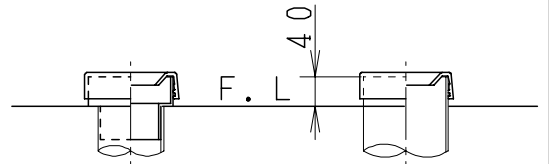

器具明細

品番	品名	個数
CS73S-FN	便器セット	1
NC71VJ	ワンタッチ式紙巻器	1
JCS552型	温水洗浄便座	1

- 温水洗浄便座の仕様
- 電源 AC100V 50/60Hz
- 最大消費電力 560W
- 温水洗浄便座はEN、DNタイプ共、外観寸法が同じで便座機能が異なります。

VU、VP75の場合
床面カット

VU、VP100の場合
床上40mmカット

VU、VP75
VU、VP100

製図	写図	検図	承認	品名	品番	尺度
間瀬			古林	洋風タンク密結洗落し便器 (タンク/付属金具一式セット品)	CS73S-FN	1/10
21・6・26				ジャニス工業株式会社	C467S085	