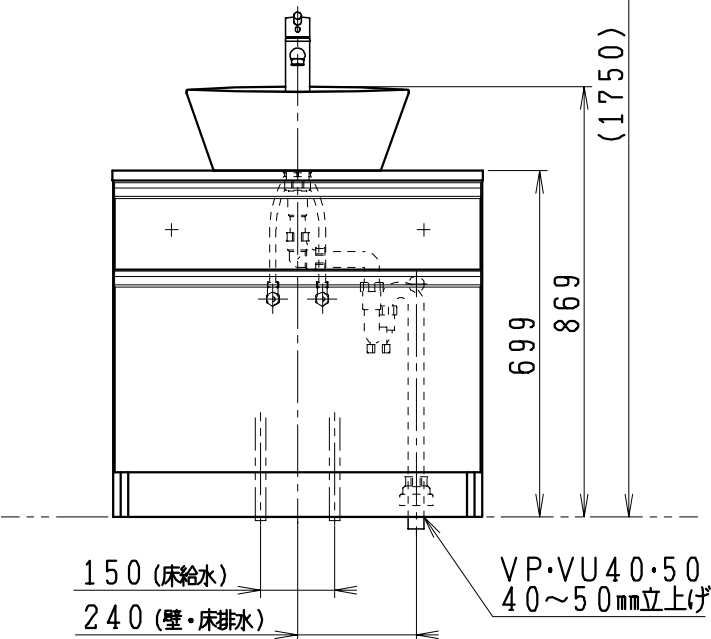

品番	品名
LU754CSDR	洗面化粧台
LUM451CS	化粧鏡

※止水栓・L管 (別途手配)

品番	品名
NL221-75WMY	アングル形止水栓 (壁給水用、数量: 2)
NL211-420WY	ストレート形止水栓 (床給水用、数量: 2)
44131	L管 (壁排水用)

製図	写図	検図	承認	品名	600mm幅 洗面化粧ユニット	品番	LU754CSDR型 LUM451CS	尺度	1 / 15
間瀬		中村	古林	ジャニス工業株式会社		図番	LU316910		
21・11・5									