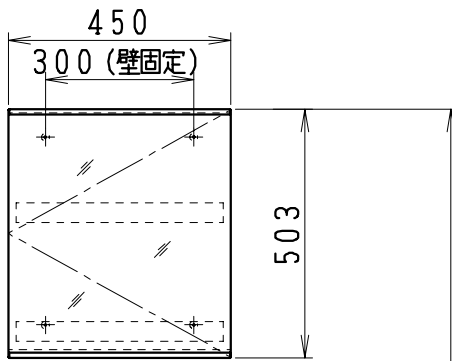

品番	品名
LU754CSDR	洗面化粧台
LUM451CS	化粧鏡

※止水栓・L管 (別途手配)

品番	品名
NL221-75WMY	アングル形止水栓 (壁給水用、数量: 2)
NL211-420WY	ストレート形止水栓 (床給水用、数量: 2)
44131	L管 (壁排水用)

製図	写図	検図	承認	品名	600mm幅 洗面化粧ユニット	品番	LU754CSDR型 LUM451CS	尺度	1 / 15
間瀬		中村	古林	ジャニス工業株式会社		図番	LU316910		
21・11・5									