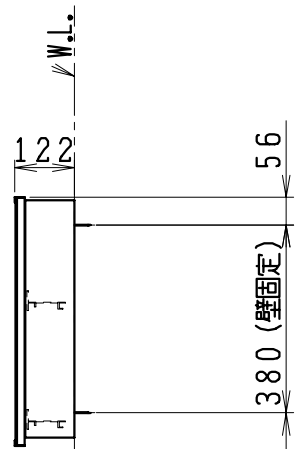

品番	品名
LU754CSDR	洗面化粧台
LUM451CS	化粧鏡

※止水栓・L管 (別途手配)

品番	品名
NL221-75WMY	アングル形止水栓 (壁給水用、数量: 2)
NL211-420WY	ストレート形止水栓 (床給水用、数量: 2)
44131	L管 (壁排水用)

製図	写図	検図	承認	品名	600mm幅 洗面化粧ユニット	品番	LU754CSDR型 LUM451CS	尺度	1 / 15
間瀬		中村	古林	ジャニス工業株式会社		図番	LU316910		
21・11・5									