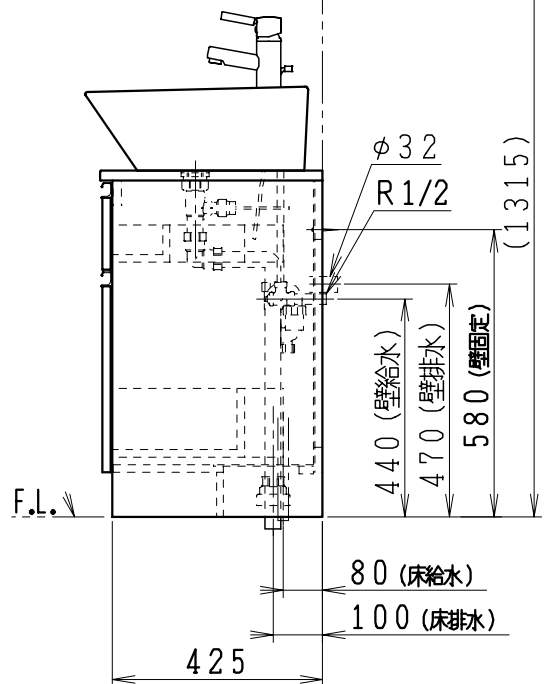

品番	品名
LU754CSDR	洗面化粧台
LUM451CS	化粧鏡

※止水栓・L管 (別途手配)

品番	品名
NL221-75WMY	アングル形止水栓 (壁給水用、数量: 2)
NL211-420WY	ストレート形止水栓 (床給水用、数量: 2)
44131	L管 (壁排水用)

製図	写図	検図	承認	品名	600mm幅 洗面化粧ユニット	品番	LU754CSDR型 LUM451CS	尺度	1 / 15
間瀬		中村	古林	ジャニス工業株式会社		図番	LU316910		
21・11・5									