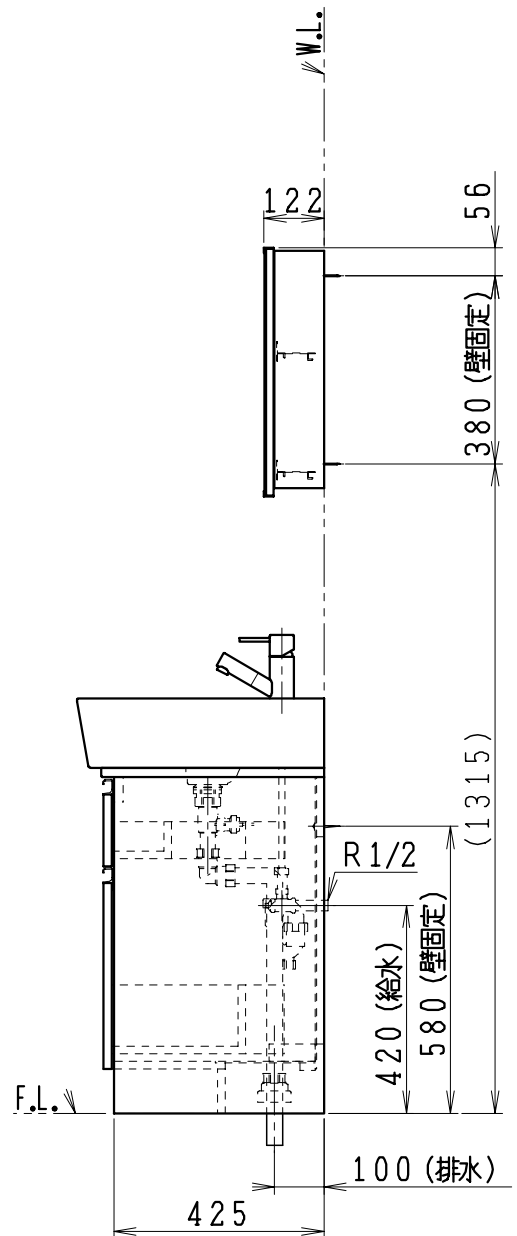

品番	品名
LU903CSD	洗面化粧台
LU903CSDY	洗面化粧台：寒冷地仕様
LUM451CS	化粧鏡

※止水栓は別途
 ※本図の止水栓位置は参考寸法とする

製図	写図	検図	承認	品名	900mm幅 洗面化粧ユニット	品番	LU903CSD型 LUM451CS	尺度	1 / 15
間瀬		中村	古林			図番	LUA10040		
20・10・23					ジャニス工業株式会社				