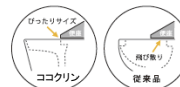

ピッタリサイズ

便器の形状を便座の形状に合わせることで、便座裏への飛び散りをカバーします。お掃除が軽減できます。