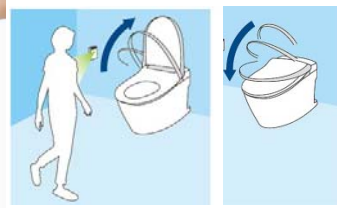

フロントスリム

お手入れの不満で一番多い「フチの裏の掃除がしにくい」の声に応え、便器手前のフチを限界まで薄くしました。

全周フチのない形状でつまんで「サッ!!」ひと拭きでお掃除が簡単にできます。

快適な手洗い

スタイリッシュなスクエアデザインのタンクです。手洗器のような深い手洗いスペースにより、壁への水ハネを気にせずに手が洗えます。

オート便ふた開閉機能

「ひとセンサー」検知で手を触れずに近づくだけで便ふたが自動で開きます。

サイクロン洗浄

左右から2つの水流で、便器内をぐるり・くまなく洗浄します。

Gコート

ガラス質の透明な釉薬で表面のマイクロレベルの凸凹をつるつるに、ついた汚れも落ちやすく。

■アクセサリ

NC723 ペーパーホルダー

NA120 タオルハンガー

かしこく水量調整 スマートセレクト