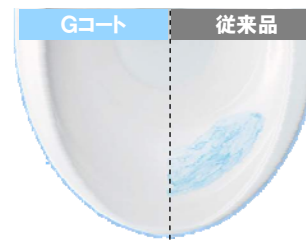

### 人にやさしいカタチ

便器手前を大きくカットし、足もとをすっきりさせることで、立ち座りも無理なくできます。体に負担がかかりにくいデザインです。

### フロントスリム

お手入れの不満で一番多い「フチの裏の掃除がしにくい」の声に応え、便器手前のフチを限界まで薄くしました。

全周フチのない形状でつまんで「サッ!!」ひと拭きでお掃除が簡単にできます。

### サイクロン洗浄

左右から2つの水流で、便器内をぐるり・くまなく洗浄します。