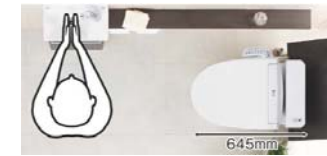

■トイレの特長

フロントスリム

お手入れの不満で一番多い「フチの裏の掃除がしにくい」の声に応え、便器手前のフチを限界まで薄くしました。

リモコン洗浄

大・小の洗浄はリモコンで操作できます。また、本体にあるボタンでも洗浄可能です。静かに一気に排出します。

家事負担軽減

ローシルエットデザインでトイレサイドや床掃除が奥まで楽にできます。

奥行き645mm

最小クラスのコンパクトボディ。空間をすっきりと演出します。ゆったりとした動作空間を創造します。

※7年相当使用後(劣化促進試験)の洗浄比較
Gコート1200

透明で均一なガラス層が、汚れを落ちやすくきれいを守ります。ガラス層を厚くし、ムラのないつるつる表面がキレイと強さを兼ね備え、半永久的に効果が長続きます。

大4.5L 小4.0L	大6.0L 小4.5L	大8.0L 小5.0L
年間使用水量 24,090L	年間使用水量 28,470L	年間使用水量 33,580L
約6,380円	約7,540円	約8,900円
省リフォーム	省リフォーム	省リフォーム