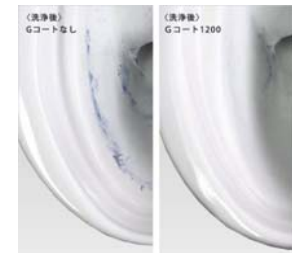

■トイレの特長

フロントスリム

お手入れの不満で一番多い「フチの裏の掃除がしにくい」の声に応え、便器手前のフチを限界まで薄くしました。

リモコン洗浄

大・小の洗浄はリモコンで操作できます。また、本体にあるボタンでも洗浄可能です。静かに一気に排出します。

家事負担軽減

ローシルエットデザインでトイレサイドや床掃除が奥まで楽にできます。

奥行き645mm

最小クラスのコンパクトボディ。空間をすっきりと演出します。ゆったりとした動作空間を創造します。

※7年相当使用後(劣化促進試験)の洗浄比較
Gコート1200

透明で均一なガラス層が、汚れを落ちやすくきれいを守ります。ガラス層を厚くし、ムラのないつるつる表面がキレイと強さを兼ね備え、半永久的に効果が長続きます。

大4.5L 小4.0L	大6.0L 小4.5L	大8.0L 小5.0L
年間使用水量 24,090L	年間使用水量 28,470L	年間使用水量 33,580L
約6,380円	約7,540円	約8,900円
省リフォーム	省リフォーム	省リフォーム