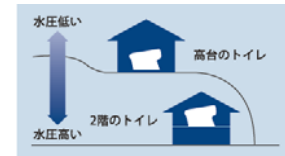

■トイレの特長

フロントスリム

お手入れの不満で一番多い「フチの裏の掃除がしにくい」の声に応え、便器手前のフチを限界まで薄くしました。

リモコン洗浄

大・小の洗浄はリモコンで操作できます。また、本体にあるボタンでも洗浄可能です。静かに一気に排出します。

家事負担軽減

ローシルエットデザインでトイレサイドや床掃除が奥まで楽にできます。

奥行き645mm

最小クラスのコンパクトボディ。空間をすっきりと演出します。ゆったりとした動作空間を創造します。

※7年相当使用後(劣化促進試験)の洗浄比較
Gコート1200

透明で均一なガラス層が、汚れを落ちやすくきれいを守ります。ガラス層を厚くし、ムラのないつるつる表面がキレイと強さを兼ね備え、半永久的に効果が長続きます。

大4.5L 小4.0L	大6.0L 小4.5L	大8.0L 小5.0L
年間使用水量 24,090L	年間使用水量 28,470L	年間使用水量 33,580L
約6,380円	約7,540円	約8,900円
省リフォーム	省リフォーム	省リフォーム