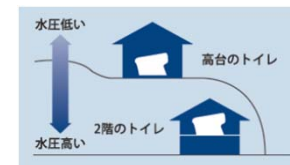

3 掃除ラクラク
すっきりデザイン

すっきりしたデザインの美しさはもちろん、拭き掃除もさらに簡単に行えるようになりました。

フロントスリム

お手入れの不満で一番多い”フチの裏の掃除がしにくい”の声に応え、便器手前のフチを限界まで薄くしました。

Gコート1200

透明で均一なガラス層が、汚れを落ちやすくきれいを守ります。

まる見えフチなし

全周フチのない形状でつまんで「サッ!!」ひと拭きでお掃除が簡単にできます。

低水圧対応

使用水圧範囲の最低必要水圧が0.06MPa（流動時）のため、2階や高知でも対応可能です。

※条件により設置できない場合があります。

リモコン洗浄

大・小の洗浄はリモコンで操作できます。また、本体にあるボタンでも洗浄可能です。静かに一気に排出します。

■専用温水洗浄便座（便ふた自動開閉仕様）

おしり洗浄	ビデ洗浄	便座ワンタッチスライド	便ふた簡単開閉	節湯8時間切タイマー	暖房便座	ワイヤレスリモコン
リズム洗浄	ノズル位置調整	ノズルセルフクリーニング	ノズル掃除モード	おまかせ節電	蓋座センサー	リモコン便器洗浄
ムーブ洗浄	水勢調整	抗菌加工（便座）	オート脱臭	便座便ふたソフト閉止	オート便ふた開閉	