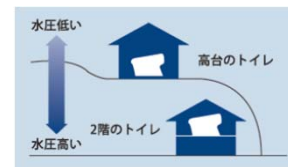

機械式排出機構で、静かに一気に排出します。また、便器内をぐるりくまなく洗浄する「サイクロン洗浄」を採用しています。

3 掃除ラクラク
すっきりデザイン

すっきりしたデザインの美しさはもちろん、拭き掃除もさらに簡単にできるようになりました。

フロントスリム

お手入れの不満で一番多い”フチの裏の掃除がしにくい”の声に応え、便器手前のフチを限界まで薄くしました。

Gコート1200

透明で均一なガラス層が、汚れを落ちやすくきれいを守ります。

まる見えフチなし

全周フチのない形状でつまんで「サッ!!」ひと拭きでお掃除が簡単にできます。

低水圧対応

使用水圧範囲の最低必要水圧が0.06MPa(流動時)のため、2階や高地でも対応可能です。

※条件により設置できない場合があります。

リモコン洗浄

大・小の洗浄はリモコンで操作できます。また、本体にあるボタンでも洗浄可能です。静かに一気に排出します。

■専用温水洗浄便座