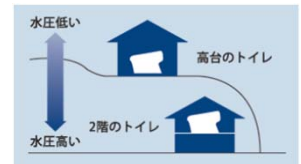

フロントスリム

お手入れの不満で一番多い”フチの裏の掃除がしにくい”の声に応え、便器手前のフチを限界まで薄くしました。

Gコート1200

透明で均一なガラス層が、汚れを落ちやすくきれいを守ります。

まる見えフチなし

全周フチのない形状でつまんで「サッ!!」ひと拭きでお掃除が簡単にできます。

低水圧対応

使用水圧範囲の最低必要水圧が0.06MPa（流動時）のため、2階や高知でも対応可能です。

※条件により設置できない場合があります。

リモコン洗浄

大・小の洗浄はリモコンで操作できます。また、本体にあるボタンでも洗浄可能です。静かに一気に排出します。

■専用温水洗浄便座

おしり洗浄	ビデ洗浄	便座ワンタッチスライド	便心た簡単巻脱	節電8時間切タイマー	暖房便座	ワイヤレスリモコン
リズム洗浄	ノズル位置調整	ノズルセルフクリーニング	ノズル掃除モード	おまかせ節電	蓋座センサー	リモコン便器洗浄
ムーブ洗浄	水勢調整	ノズルセルフクリーニング	抗菌加工(便座)	オート脱臭	便座便心たソフト閉止	