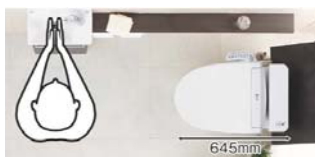

### 奥行き645mm

最小クラスのコンパクトボディ。空間をすっきりと演出します。ゆったりとした動作空間を創造します。

※7年相当使用後(劣化促進試験)の洗浄比較  
**Gコート1200**

透明で均一なガラス層が、汚れを落ちやすくきれいを守ります。ガラス層を厚くし、ムラのないつるつる表面がキレイと強さを兼ね備え、半永久的に効果が長続きます。