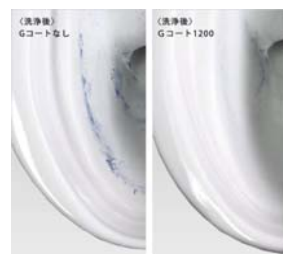

### 奥行き645mm

最小クラスのコンパクトボディ。空間をすっきりと演出します。ゆったりとした動作空間を創造します。

※7年相当使用後(劣化促進試験)の洗浄比較  
**Gコート1200**

透明で均一なガラス層が、汚れを落ちやすくきれいを守ります。ガラス層を厚くし、ムラのないつるつる表面がキレイと強さを兼ね備え、半永久的に効果が長続きます。