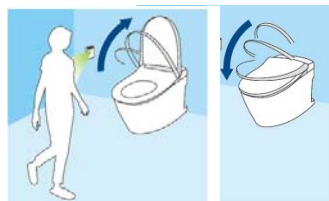

### フロントスリム

お手入れの不便で一番多い「フチの裏の掃除がしにくい」の声に応え、便器手前のフチを限界まで薄くしました。

### 奥行き645mm

最小クラスのコンパクトボディ。空間をすっきりと演出します。ゆったりとした動作空間を創造します。

※7年相当使用後(劣化促進試験)の洗浄比較  
**Gコート1200**

透明で均一なガラス層が、汚れを落ちやすくきれいを守ります。ガラス層を厚くし、ムラのないつるつる表面がキレイと強さを兼ね備え、半永久的に効果が長続きます。