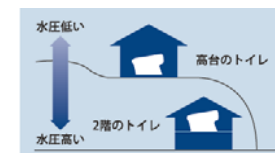

リモコン洗浄

大・小の洗浄はリモコンで操作できます。また、本体にあるボタンでも洗浄可能です。静かに一気に排出します。

家事負担軽減

ローシルエットデザインでトイレサイドや床掃除が奥まで楽にできます。

大4.5L 小4.0L	大6.0L 小4.5L	大8.0L 小5.0L
年間使用水量 24,090L	年間使用水量 28,470L	年間使用水量 33,580L
約6,380円	約7,540円	約8,900円
※リフォーム	※リフォーム	※リフォーム

かしこく水量調整 スマートセレクト

節水対応トイレです。設置環境に合わせて、洗浄水量を増減できます。

低水圧対応

使用水圧範囲の最低必要水圧が0.06MPa(流動時)のため、2階や高知でも対応可能です。

SmartClean III

※写真はイメージです。

トイレを広々空間に替える業界最小クラスのコンパクトトイレ

品番	品名
SMA8204SGB/BW1	スマートクリンIII (床排水)
LTCM331A1C-9 BW1	埋込手洗キャビ
AU1020W-06	カウンター付2連紙巻器
NA120	タオルハンガー
NM9	化粧鏡