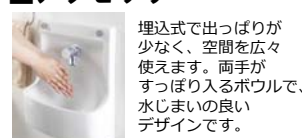

リモコン洗浄

大・小の洗浄はリモコンで操作できます。また、本体にあるボタンでも洗浄可能です。静かに一気に排出します。

家事負担軽減

ローシルエットデザインでトイレサイドや床掃除が奥まで楽にできます。

大4.5L 小4.0L	大6.0L 小4.5L	大8.0L 小5.0L
年間使用水量 24,090L	年間使用水量 28,470L	年間使用水量 33,580L
約6,380円	約7,540円	約8,900円
※リフォーム	※リフォーム	※リフォーム

かしこく水量調整 スマートセレクト

節水対応トイレです。設置環境に合わせて、洗浄水量を増減できます。

低水圧対応

使用水圧範囲の最低必要水圧が0.06MPa(流動時)のため、2階や高知でも対応可能です。

SmartClean III

※写真はイメージです。

トイレを広々空間に替える業界最小クラスのコンパクトトイレ

品番	品名
SMA8204SGB/BW1	スマートクリンIII (床排水)
LTCM331A1C-9 BW1	埋込手洗キャビ
AU1020W-06	カウンター付2連紙巻器
NA120	タオルハンガー
NM9	化粧鏡

※品番末尾 BW1 は、色品番です。

■カラー

BW1 ピュアホワイト
BN8 オフホワイト

■アクセサリ

埋込式で出っぺりが少なく、空間を広々使えます。両手がすっぽり入るボウルで、水じまいの良いデザインです。

NA120 タオルハンガー
NM9 化粧鏡

■ボウルカラー (□)

■キャビネットカラー (▽)