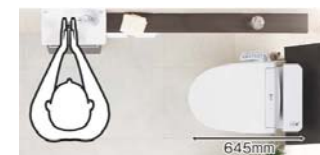

スマートクリンIII トイレご提案

■トイレの特長

フロントスリム

お手入れの不満で一番多い「フチの裏の掃除がしにくい」の声に応え、便器手前のフチを限界まで薄くしました。

奥行き645mm

最小クラスのコンパクトボディ。空間をすっきりと演出します。ゆったりとした動作空間を創造します。

※7年相当使用後(劣化促進試験)の洗浄比較 Gコート1200

透明で均一なガラス層が、汚れを落ちやすくきれいを守ります。ガラス層を厚くし、ムラのないつるつる表面がキレイと強さを兼ね備え、半永久的に効果が長続きします。

リモコン洗浄

大・小の洗浄はリモコンで操作できます。また、本体にあるボタンでも洗浄可能です。静かに一気に排出します。

家事負担軽減

ローシルエットデザインでトイレサイドや床掃除が奥まで楽にできます。

大4.5L 小4.0L	大6.0L 小4.5L	大8.0L 小5.0L
年間使用水量 24,090L	年間使用水量 28,470L	年間使用水量 33,580L
約6,380円	約7,540円	約8,900円
※リフォーム	※リフォーム	※リフォーム