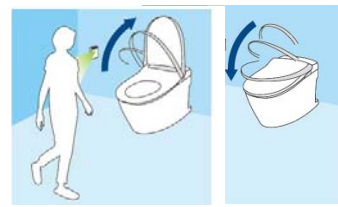

■トイレの特長

フロントスリム

お手入れの不満で一番多い「フチの裏の掃除がしにくい」の声に応え、便器手前のフチを限界まで薄くしました。

奥行き64.5mm

最小クラスのコンパクトボディ。空間をすっきりと演出します。ゆったりとした動作空間を創造します。

※7年相当使用後(劣化促進試験)の洗浄比較 Gコート1200

透明で均一なガラス層が、汚れを落ちやすくきれいを守ります。ガラス層を厚くし、ムラのないつるつる表面がキレイと強さを兼ね備え、半永久的に効果が長続きます。

オート便ふた開閉機能

「ひとセンサー」検知で手を触れずに近づいただけで便ふたが自動で開きます。

リモコン洗浄

大・小の洗浄はリモコンで操作できます。また、本体にあるボタンでも洗浄可能です。静かに一気に排出します。

大4.5L 小4.0L	大6.0L 小4.5L	大8.0L 小5.0L
年間使用水量 24,090L	年間使用水量 28,470L	年間使用水量 33,580L
約6,380円	約7,540円	約8,900円
※リフォーム	※リフォーム	※リフォーム