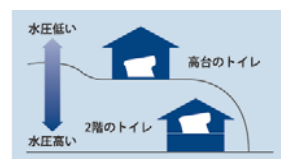

オート便ふた開閉機能

「ひとセンサー」検知で手を触れずに近づいただけで便ふたが自動で開きます。

リモコン洗浄

大・小の洗浄はリモコンで操作できます。また、本体にあるボタンでも洗浄可能です。静かに一気に排出します。

大4.5L 小4.0L	大6.0L 小4.5L	大8.0L 小5.0L
年間使用水量 24,090L	年間使用水量 28,470L	年間使用水量 33,580L
約6,380円	約7,540円	約8,900円
※リフォーム	※リフォーム	※リフォーム

かしこく水量調整 スマートセレクト

節水対応トイレです。設置環境に合わせて、洗浄水量を増量できます。

家事負担軽減

ローシルエットデザインでトイレサイドや床掃除が奥まで楽にできます。

SmartClean III α

※写真はイメージです。

トイレを広々空間に替える業界最小クラスのコンパクトトイレ

品番	品名
SMA8205SGB/BW1	スマートクリンⅢα (床排水)

※品番末尾 BW1 は、色品番です。

■カラー

すっきりデザイン

すっきりしたデザインの美しさはもちろん、拭き掃除もさらに簡単にできるようになりました。

低水圧対応

使用水圧範囲の最低必要水圧が0.06MPa(流動時)のため、2階や高知でも対応可能です。

■専用温水洗浄便座

ステンレスノズル	オート脱臭	抗菌加工(便座表)	おまかせ節電(便座表)
ノズルセルフクリーニング	オート脱臭	抗菌加工(便座表)	おまかせ節電(便座表)
おしり・ビデ洗浄	リズム・ムーブ洗浄	ノズル掃除モード	ノズル位置調整
水勢調整	おしり・ビデシングルノズル	便座フタタッチスライド	便した簡単蓋脱
暖房便座	ワイヤレスリモコン	リモコン便器洗浄	ひとセンサー
オート便ふた開閉	リモコン便ふた便座開閉	蓋センサー	便ふた便座ソフト閉止