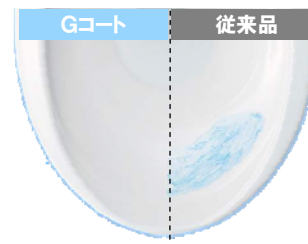

かしこく水量調整 スマートセレクト

節水対応トイレです。設置環境に合わせて、洗浄水量を増量できます。

ロングライフ設計

いざというとき簡単に必要なパーツだけメンテナンスができます。

サイクロン洗浄

左右から2つの水流で、便器内をぐるり・くまなく洗浄します。

Gコート

ガラス質の透明な釉薬で表面のマイクロレベルの凸凹をつるつるに、ついた汚れも落ちやすく。

■アクセサリ

埋込式で出っぱりが少なく、空間を広々使えます。両手がすっぽり入るボウルで、水じまいの良いデザインです。

■ボウルカラー (口)

LS207A1C-** □
埋込手洗器

NC723
ペーパーホルダー

NA120
タオルハンガー

■リモコン・脱臭機能付温水洗浄便座 JCS-590DRN

2012年省エネ基準
達成率117%