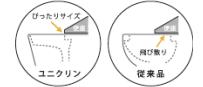

お手入れの不満で一番多い「フチの裏の掃除がしにくい」の声に応え、便器手前のフチを限界まで薄くしました。

全周フチのない形状でつまんで「サッ!!」ひと拭きでお掃除が簡単にできます。

大4.8L 小4.0L	大6.0L 小5.0L	大8.0L 小7.0L	13L
年間使用水量 24,530L 約6,500円	年間使用水量 30,660L 約8,120円	年間使用水量 42,340L 約11,220円	年間使用水量 75,920L 約20,120円

かしこく水量調整 スマートセレクト

節水対応トイレです。設置環境に合わせて、洗浄水量を増量できます。

ピッタリサイズ

便器の形状を便座の形状に合わせることで、便座裏への飛び散りをカバーします。お掃除が軽減できます。

サイクロン洗浄

左右から2つの水流で、便器内をぐるり・くまなく洗浄します。

Gコート

ガラス質の透明な釉薬で表面のマイクロレベルの凸凹をつるつるに、ついた汚れも落ちやすく。