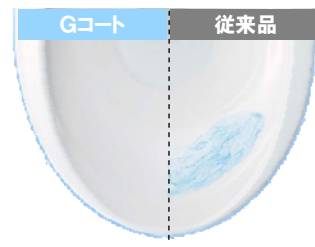

かしこく水量調整 スマートセレクト

節水対応トイレです。設置環境に合わせて、洗浄水量を増量できます。

ピッタリサイズ

便器の形状を便座の形状に合わせることで、便座裏への飛び散りをカバーします。お掃除が軽減できます。

サイクロン洗浄

左右から2つの水流で、便器内をぐるり・くまなく洗浄します。

Gコート

ガラス質の透明な釉薬で表面のマイクロレベルの凸凹をつるつるに、ついた汚れも落ちやすく。

■アクセサリ

■ポウル

手をすっぽり包み込み、水ハネを抑える深いポウルです。

NA117
タオルリング

■ポウルカラー (口)

BW1 ピュア ホワイト	BN8 オフ ホワイト	LR8 ピンク	BK ブラック
--------------------	-------------------	------------	------------

■キャビネットカラー (▽)

8 チャコール	9 ブラウン	A ホワイト
------------	-----------	-----------