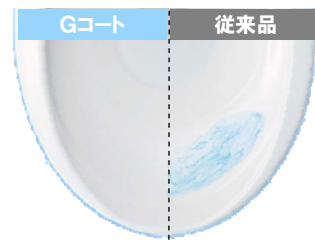

### フロントスリム

お手入れの不満で一番多い「フチの裏の掃除がしにくい」の声に応え、便器手前のフチを限界まで薄くしました。

全周フチのない形状でつまんで「サッ!!」ひと拭きでお掃除が簡単にできます。

### ■アクセサリ

**NC723**  
ペーパーホルダー

大4.8L 小4.0L	大6.0L 小5.0L	大8.0L 小7.0L	13L
年間使用水量 24,530L 約6,500円	年間使用水量 30,660L 約8,120円	年間使用水量 42,340L 約11,220円	年間使用水量 75,920L 約20,120円
※リフォーム	※リフォーム	※リフォーム	※100%便器交換

**かしこく水量調整  
スマートセレクト**  
 節水対応トイレです。  
 設置環境に合わせて、洗浄水量を増減できます。

**ピッタリサイズ**  
 便器の形状を便座の形状に合わせることで、便座裏への飛び散りをカバーします。  
 お掃除が軽減できます。

**サイクロン洗浄**  
 左右から2つの水流で、便器内をぐるり・くまなく洗浄します。

**Gコート**  
 ガラス質の透明な釉薬で表面のマイクロレベルの凸凹をつるつるに、ついた汚れも落ちやすく。