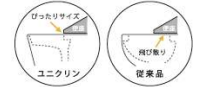

### フロントスリム

お手入れの不満で一番多い「フチの裏の掃除がしにくい」の声に応え、便器手前のフチを限界まで薄くしました。

全周フチのない形状でつまんで「サッ!!」ひと拭きでお掃除が簡単にできます。

### ■アクセサリ

**NC723**  
ペーパーホルダー

大4.8L 小4.0L	大6.0L 小5.0L	大8.0L 小7.0L	13L
年間使用水量 24,530L 約6,500円	年間使用水量 30,660L 約8,120円	年間使用水量 42,340L 約11,220円	年間使用水量 75,920L 約20,120円
※リフォーム	※リフォーム	※リフォーム	※100%便器交換

**かしこく水量調整  
スマートセレクト**  
 節水対応トイレです。  
 設置環境に合わせて、洗浄水量を増減できます。