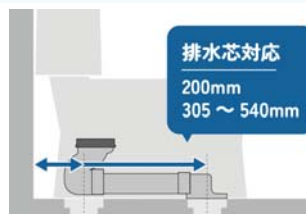

## 基本機能をギュッとつめた価値あるシンプルなたんく式トイレ

**1**  
安心メンテ  
サスティナブルデザイン

いざというとき簡単に必要なパーツ  
だけメンテナンスができます。

**2**  
掃除らくらく  
まる見えフチなし

全周フチのない形状でつまんで  
「サッ！」ひと拭きでお掃除が簡  
単にできます。

**3**  
スペースを取らない  
薄型陶器製タンク

薄型タンクながら、手洗部の奥行  
きを185mm確保しました。水ハネ  
を気にせず、手洗いができます。