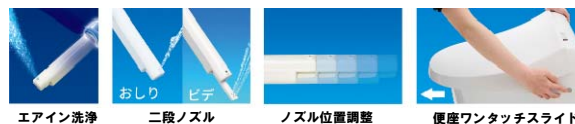

本体操作タイプ温水洗浄便座 JCS-230ENN (脱臭なし)

シンプルな機能で誰もが使いやすい、大きい操
作ボタンを配置した本体操作タイプの温水洗浄
便座です。

2012年省エネ基準達成率135%

エアイン洗浄	おしり ピデ	ノズル位置調整	便座ワンタッチスライド
おしり洗浄	ピデ洗浄	便座ワンタッチスライド	オート排水
ムーブ洗浄	ノズル位置調整	便座ワンタッチスライド	ノズルセルフクリーニング
エアイン洗浄	水勢調整	ノズル掃除モード	抗菌便座・ノズル
			暖房便座
			切タイマー 節電
			着座センサー
			節電8時間切タイマー
			便座便らしたソフト閉止
			ワンタッチ洗浄