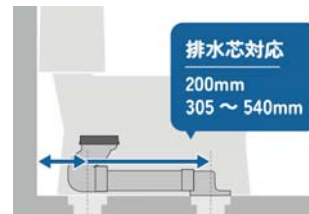

広い排水対応

アジャスター※のご利用でほとんどのリフォーム現場に対応できます。

※別途アジャスター品番ME5C84-01