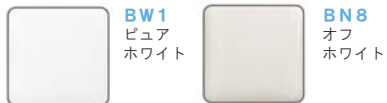

カラー

かしこく水量調整
スマートセレクト

節水対応トイレです。
設置環境に合わせて、洗浄水量を増
減できます。