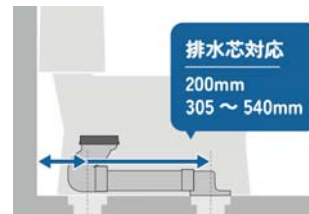

広い排水対応

アジャスター※のご利用でほとんどの
リフォーム現場に対応できます。

※別途アジャスター品番ME5C84-01