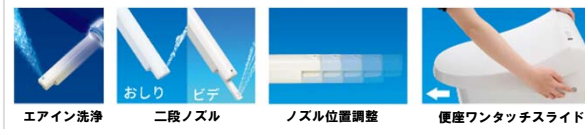

※品番末尾 BW1 は、色品番です。

カラー

かしこく水量調整
スマートセレクト

節水対応トイレです。
設置環境に合わせて、洗浄水量を増
減できます。

本体操作タイプ温水洗浄便座
JCS-230ENN
(脱臭なし)

シンプルな機能で誰もが使いやすい、大きい操
作ボタンを配置した本体操作タイプの温水洗浄
便座です。

2012年省エネ基準達成率135%

おしり洗浄	ビデ洗浄	便座ワンタッチスライド	オート給薬	暖房便座	切タイマー 節電
ムーブ洗浄	ノズル位置調整	便座簡単蓋脱	ノズルセルフクリーニング	番座センサー	節電8時間 切タイマー
エアイン洗浄	水量調整	ノズル掃除モード	抗菌便座・ノズル	便座便座ソフト閉止	ワイヤレス リモコン