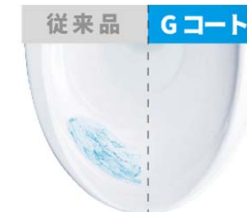

広い排水対応

アジャスター※のご利用でほとんどの
リフォーム現場に対応できます。

※別途アジャスター品番ME5C84-01

フロントスリム

お手入れの不満が一番多い”フチ
の裏の掃除がしにくい”の声に応
え、便器手前のフチを限界まで薄
くしました。

Gコート

ガラス質の透明な釉薬で表面の
ミクロレベルの凸凹をつるつる
に、ついた汚れも落ちやすく。

サイクロン洗浄