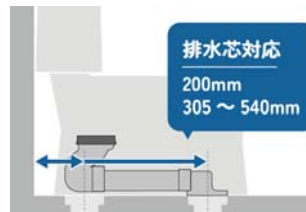

広い排水対応

アジャスター※のご利用でほとんどの
リフォーム現場に対応できます。

※別途アジャスター品番ME5C84-01

フロントスリム

お手入れの不満が一番多い”フチ
の裏の掃除がしにくい”の声に応
え、便器手前のフチを限界まで薄
くしました。

Gコート

ガラス質の透明な釉薬で表面の
ミクロレベルの凸凹をつるつる
に、ついた汚れも落ちやすく。

サイクロン洗浄