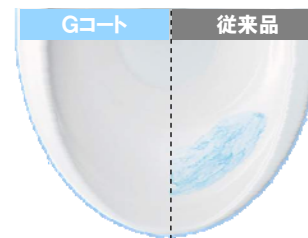

Gコート

ガラス質の透明な釉薬で表面のマイクロレベルの凸凹をつるつるに、ついた汚れも落ちやすく。