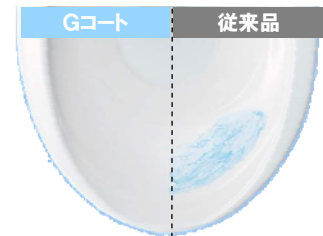

Gコート

ガラス質の透明な釉薬で表面のマイクロレベルの凸凹をつるつるに、ついた汚れも落ちやすく。

■アクセサリ

■リモコン・脱臭機能付温水洗浄便座 JCS-590DRN

2012年省エネ基準
達成率117%

ワイヤレスリモコン操作タイプで操作らくらく。便利な機能いっぱいの便座です。

貯湯タンク洗浄	ワンタッチスライド	オート脱臭	清潔ノズル
貯湯タンク洗浄	ノズルセルフクリーニング	オート脱臭	節電タイマー(8時間)
節電	電源ON/OFFスイッチ	おしり・ビデ洗浄	マッサージ洗浄
おしり・ビデ洗浄	ムーブ・ノズル洗浄	ノズル位置調整	水勢調整
おしり・ビデ洗浄	便座ワンタッチスライド	暖房便座	ワイヤレスリモコン
便座センサー	便ふた開閉監視	暖房便座	便ふた・便座ソフト閉止

【お願い】 ・商品写真は印刷のため、実物とは若干異なります。カラー仕様等は実際の商品見本でお確かめ下さい。
・商品写真は参考例となっております。実際に小物や花瓶等をレイアウトされる場合は、落下等の事故がないようお取り扱いにご注意下さい。