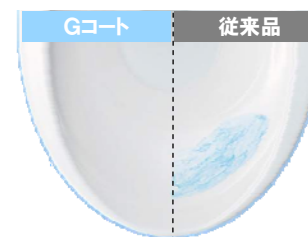

LR8
ピンク

■トイレの特長

フロントスリム

お手入れの不満で一番多い「フチの裏の掃除がしにくい」の声に応え、便器手前のフチを限界まで薄くしました。

全周フチのない形状でつまんで「サッ!!!」ひと拭きでお掃除が簡単にできます。

かしこく水量調整 スマートセレクト

節水対応トイレです。
設置環境に合わせて、洗浄水量を増量できます。

水ハネ防止タンク

ハイバックガードデザインで水じまいに優れたタンクです。日頃のお手入れを軽減できます。

ロングライフ設計

いざというとき簡単に必要なパーツだけメンテナンスができます。

サイクロン洗浄

左右から2つの水流で、便器内をぐるり・くまなく洗浄します。

Gコート

ガラス質の透明な釉薬で表面のマイクロレベルの凸凹をつるつるに、ついた汚れも落ちやすく。

■普通便座
NC822W

本体簡単脱着